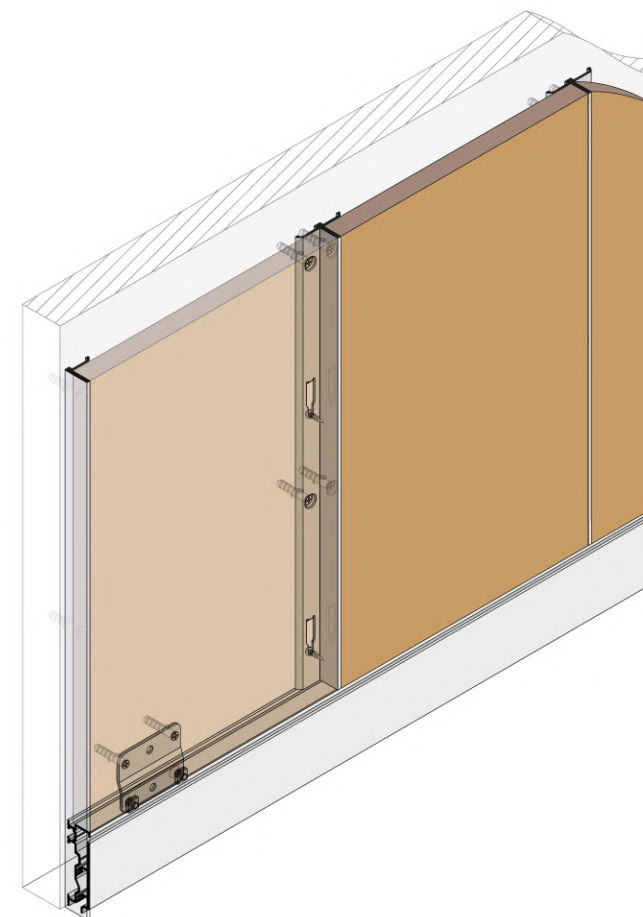

ZK6

PROFILO PER ZOCCOLATURA
compatibile con sistema NB

ZK6

SKIRTING PROFILE
match with NB system

Possibilità di luce interna e rivestimento in finitura

Housing for lighting and matching cover

Cremagliere
Slotted profiles

Codici
Codes

Al	H
ZK6.3000.	3000

Possibilità di rivestire
e verniciare in colore
Possibility to coat
and paint in color

PST.FMH2.ZIN

24

punto di foratura
per l'uscita del cavo
di alimentazione
drilling point
for power cable
output

DAQ.S8M4.ZIN

intercapedine per il
passaggio dei cavi
cavity for the
electrical cables
passage

Finiture
Finishings

Alluminio Aluminium	Al
Superficie simil-acciaio inox Stainless steel optical	SSO
Argento satinato Satinized Silver	NAT

Pannello inserito dal basso verso l'alto, sostenuto da espansore e coperto da zoccolino

Panel insertion from downward to upward, supported by leveller and covered by skirting profile

**Espansore
Leveller**