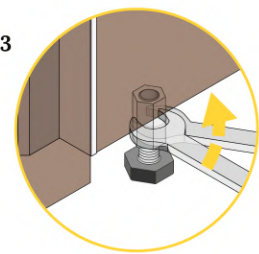

Quote espresse in millimetri.
Dimensions are in millimeters.

Accessori correlati
Related accessories

FIT
ART

Sistema NB

NB System

Cremagliere
Slotted profiles

PANNELLATURA
A FILO DEL SOFFITTO

FLUSH
CEILING PANELLING

Pannello inserito dal basso verso l'alto, sostenuto da espansore e coperto da zoccolino

Panel insertion from downward to upward, supported by leveller and covered by skirting profile

**Espansore
Leveller**