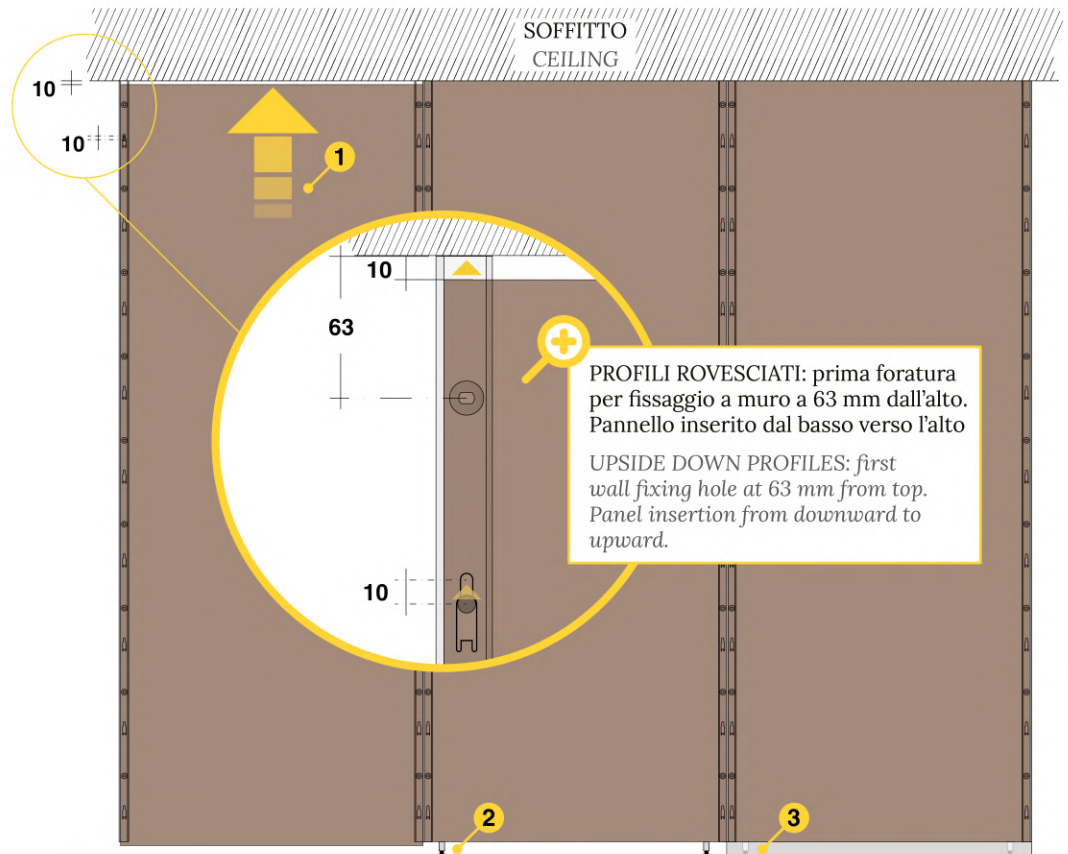

Quote espresse in millimetri.
Dimensions are in millimeters.

Accessori correlati
Related accessories

FIT
ART

Sistema NB

NB System

Cremagliere
Slotted profiles

PANNELLATURA
A FILO DEL SOFFITTO

FLUSH
CEILING PANELLING

Pannello inserito dal basso verso l'alto, sostenuto da espansore e coperto da zoccolino

Panel insertion from downward to upward, supported by leveller and covered by skirting profile

**Espansore
Leveller**