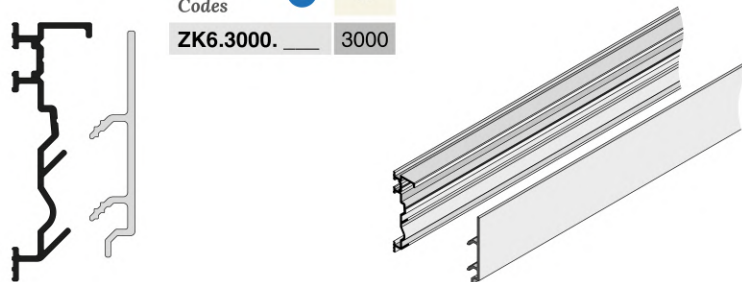

ZK6

PROFILO PER ZOCCOLATURA
compatibile con sistema NB

ZK6

SKIRTING PROFILE
match with NB system

Possibilità di luce interna e rivestimento in finitura

Housing for lighting and matching cover

Cremagliere
Slotted profiles

Codici
Codes

Al	H
ZK6.3000.	3000

Possibilità di rivestire
e verniciare in colore
Possibility to coat
and paint in color

PST.FMH2.ZIN

24

punto di foratura
per l'uscita del cavo
di alimentazione
drilling point
for power cable
output

DAQ.S8M4.ZIN

intercapedine per il
passaggio dei cavi
cavity for the
electrical cables
passage

Finiture
Finishings

Alluminio Aluminium	Al
Superficie simil-acciaio inox Stainless steel optical	SSO
Argento satinato Satinized Silver	NAT