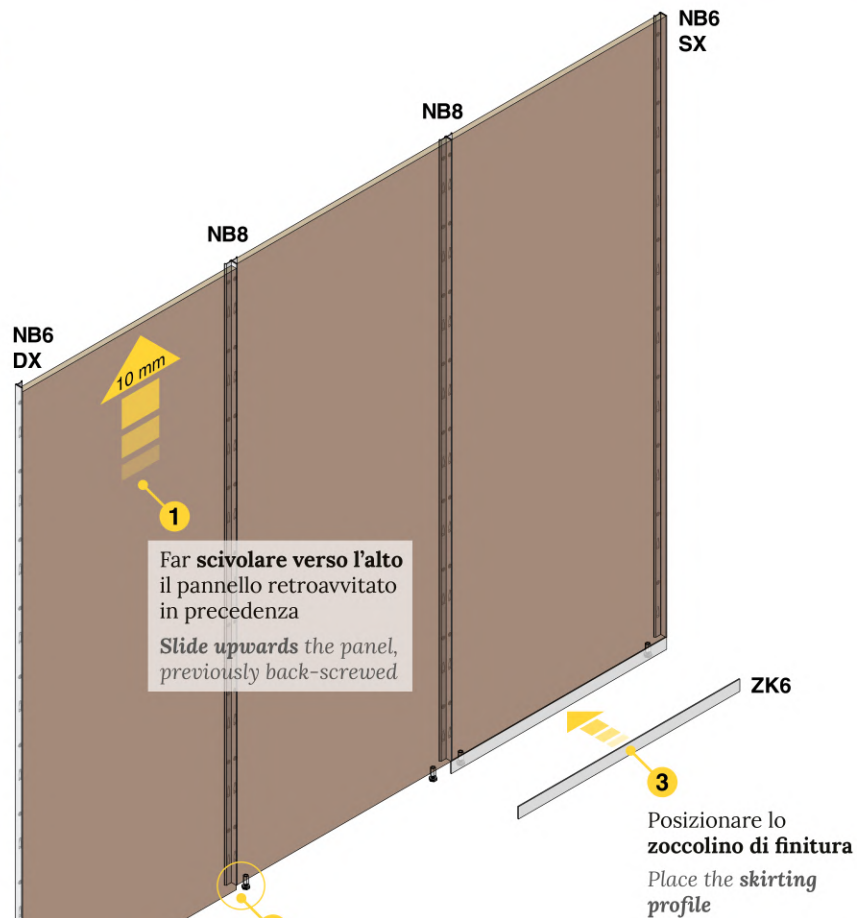

Quote espresse in millimetri.
Dimensions are in millimeters.

Accessori correlati
Related accessories

FIT
ART

Sistema NB

NB System

Cremagliere
Slotted profiles

PANNELLATURA
A FILO DEL SOFFITTO

FLUSH
CEILING PANELLING

Pannello inserito dal basso verso l'alto, sostenuto da espansore e coperto da zoccolino

Panel insertion from downward to upward, supported by leveller and covered by skirting profile

**Espansore
Leveller**