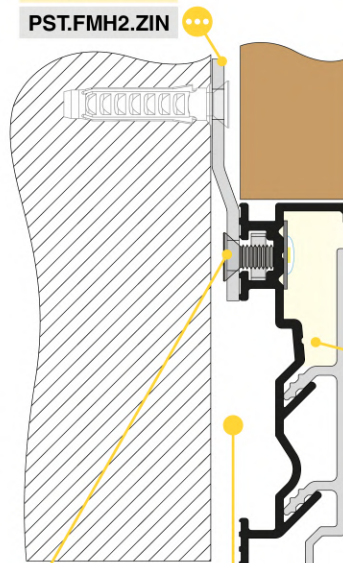

ZK6

PROFILO PER ZOCCOLATURA
compatibile con sistema NB

ZK6

SKIRTING PROFILE
match with NB system

Possibilità di luce interna e rivestimento in finitura

Housing for lighting and matching cover

Cremagliere
Slotted profiles

Codici
Codes

Al	H
ZK6.3000.	3000

Possibilità di rivestire
e verniciare in colore
Possibility to coat
and paint in color

PST.FMH2.ZIN

24

punto di foratura
per l'uscita del cavo
di alimentazione
drilling point
for power cable
output

DAQ.S8M4.ZIN

intercapedine per il
passaggio dei cavi
cavity for the
electrical cables
passage

Finiture
Finishings

Alluminio Aluminium	Al
Superficie simil-acciaio inox Stainless steel optical	SSO
Argento satinato Satinized Silver	NAT

codice code
XXX.XXXX.XXX*

Asterisco = la finitura potrebbe non essere in pronta consegna.
Asterisk = finishing not always ready in stock.

Finiture disponibili per profili H = 3012 mm
Finishing available for profiles H = 3012 mm