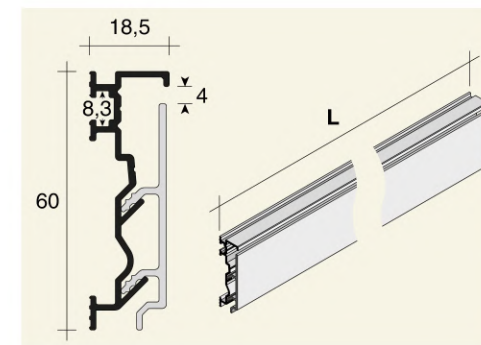

ZK6

PROFILO PER ZOCCOLATURA
compatibile con sistema NB

ZK6

SKIRTING PROFILE
match with NB system

Possibilità di luce interna e rivestimento in finitura

Housing for lighting and matching cover

Cremagliere
Slotted profiles

Codici
Codes

Al	H
ZK6.3000.	3000

Possibilità di rivestire
e verniciare in colore
Possibility to coat
and paint in color

PST.FMH2.ZIN

24

punto di foratura
per l'uscita del cavo
di alimentazione
drilling point
for power cable
output