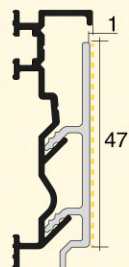

ZK6

PROFILO PER ZOCCOLATURA
compatibile con sistema NB

ZK6

SKIRTING PROFILE
match with NB system

Possibilità di luce interna e rivestimento in finitura

Housing for lighting and matching cover

Cremagliere
Slotted profiles

Codici
Codes

Al	H
ZK6.3000.	3000

Possibilità di rivestire
e verniciare in colore
Possibility to coat
and paint in color

PST.FMH2.ZIN

24

punto di foratura
per l'uscita del cavo
di alimentazione
drilling point
for power cable
output

codice code
XXX.XXXX.XXX*

Asterisco = la finitura potrebbe non essere in pronta consegna.
Asterisk = finishing not always ready in stock.

Finiture disponibili per profili H = 3012 mm
Finishing available for profiles H = 3012 mm

22

19

MAX

min

**Escursione
Excursion**

	min	MAX
ESP.3145.ZIN	~ 31	~ 45
ESP.3755.ZIN	~ 37	~ 55
ESP.4765.ZIN	~ 47	~ 65
ESP.5775.ZIN	~ 57	~ 75

Quote espresse in millimetri.
Dimensions are in millimeters.

Accessori correlati
Related accessories