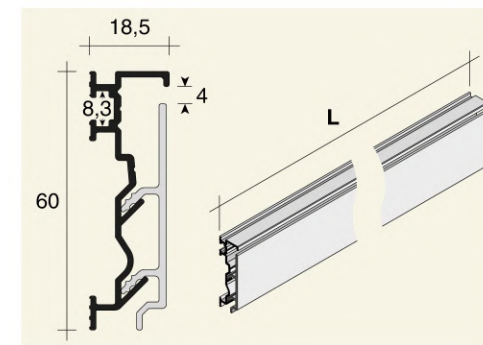

ZK6

PROFILO PER ZOCCOLATURA

compatibile con sistema NB

ZK6

SKIRTING PROFILE

match with NB system

Possibilità di luce interna e rivestimento in finitura

Housing for lighting and matching cover

Cremagliere
Slotted profiles

Codici
Codes

Al	H
ZK6.3000.	3000

PST.FMH2.ZIN

24

DAQ.S8M4.ZIN

punto di foratura
per l'uscita del cavo
di alimentazione
drilling point
for power cable
output

intercapedine per il
passaggio dei cavi
cavity for the
electrical cables
passage

Quote espresse in millimetri.
Dimensions are in millimeters.

Accessori correlati
Related accessories

FIT
ART