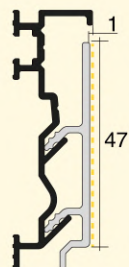

Finiture
Finishings

Alluminio Aluminium	Al
Superficie simil-acciaio inox Stainless steel optical	SSO
Argento satinato Satinized Silver	NAT

codice code
XXX.XXXX.XXX*

Asterisco = la finitura potrebbe non essere in pronta consegna.
Asterisk = finishing not always ready in stock.

Finiture disponibili per profili H = 3012 mm
Finishing available for profiles H = 3012 mm

Quote espresse in millimetri.
Dimensions are in millimeters.

Accessori correlati
Related accessories

FIT
ART