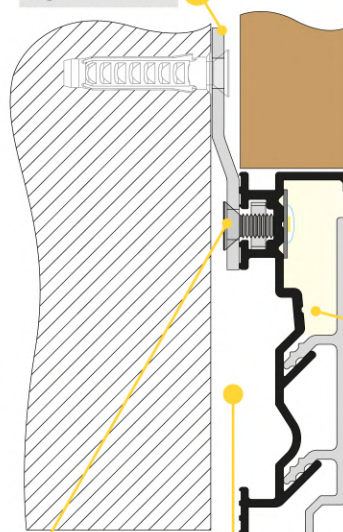

ZK6

PROFILO PER ZOCCOLATURA

compatibile con sistema NB

ZK6

SKIRTING PROFILE

match with NB system

Possibilità di luce interna e rivestimento in finitura

Housing for lighting and matching cover

Cremagliere
Slotted profiles

Codici
Codes

Al	H
ZK6.3000.	3000

PST.FMH2.ZIN

24

DAQ.S8M4.ZIN

punto di foratura
per l'uscita del cavo
di alimentazione
drilling point
for power cable
output

intercapedine per il
passaggio dei cavi
cavity for the
electrical cables
passage

codice code
XXX.XXXX.XXX*

Asterisco = la finitura potrebbe non essere in pronta consegna.
Asterisk = finishing not always ready in stock.

Finiture disponibili per profili H = 3012 mm
Finishing available for profiles H = 3012 mm

Quote espresse in millimetri.
Dimensions are in millimeters.

Accessori correlati
Related accessories

FIT
ART