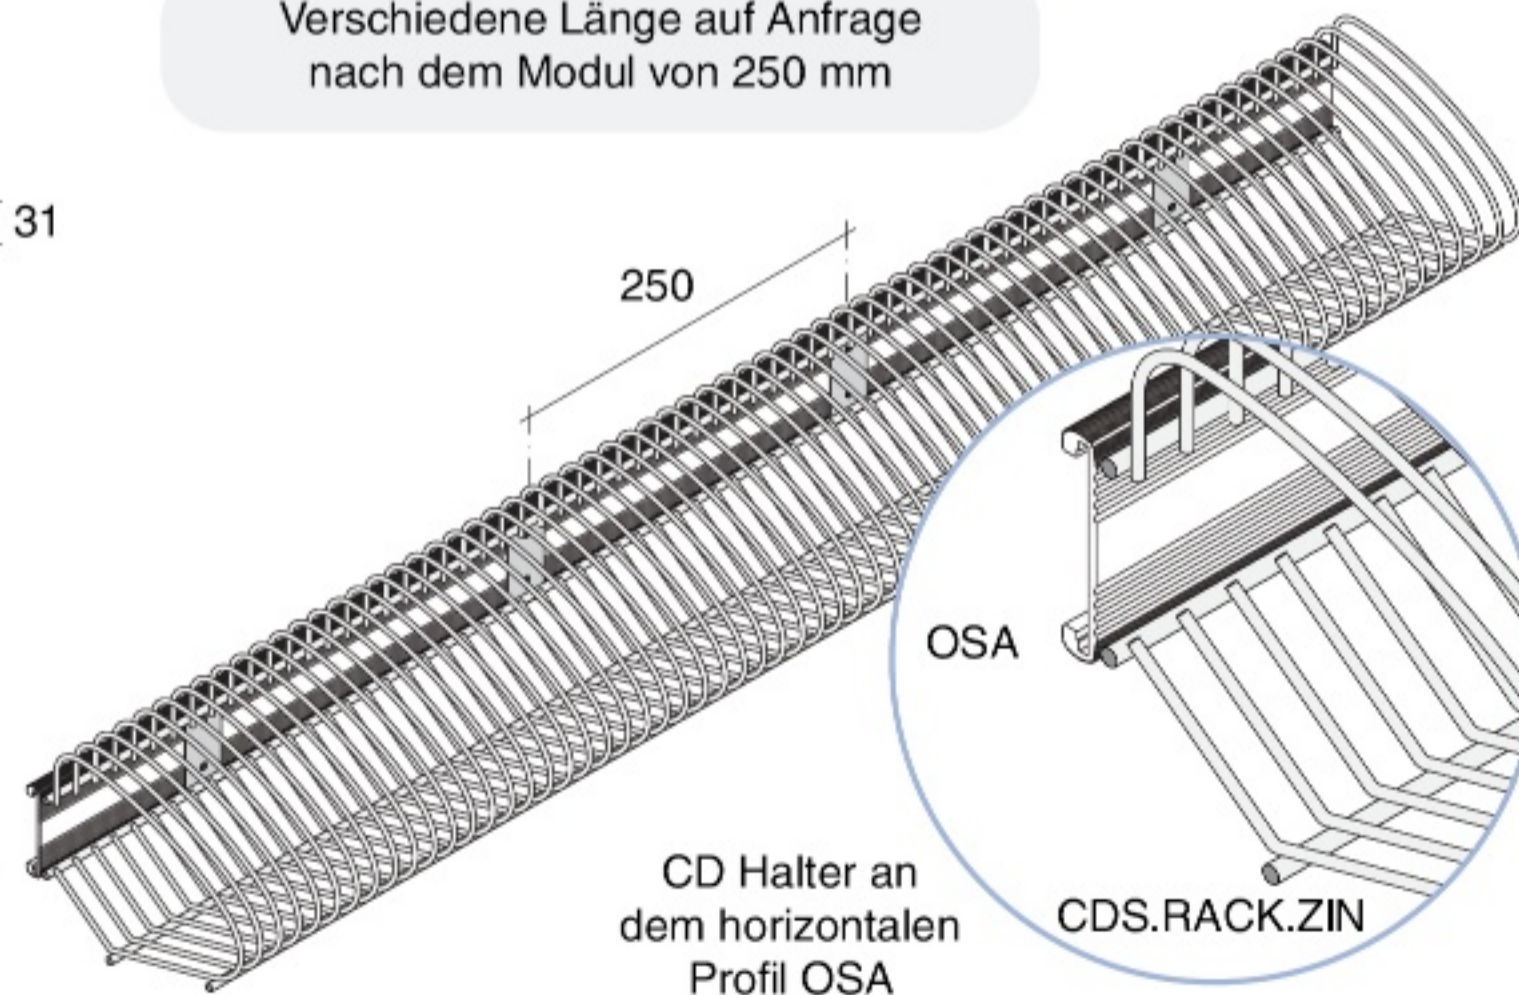

## CD/DVD HALTER

Verschiedene Länge auf Anfrage  
nach dem Modul von 250 mm

- Fe CDS.RACK.ZIN
- Länge 1000 mm
- Kapazität 66 CDs

- Fe DVD.RACK.ZIN
- Länge 1000 mm
- Kapazität 55 DVD

CD Halter an  
dem horizontalen  
Profil OSA

### OSA horizontales Profil

- Al OSA.1000.NAT - length 1000 mm
- OSA.1500.NAT - length 1500 mm
- OSA.3000.NAT - length 3000 mm