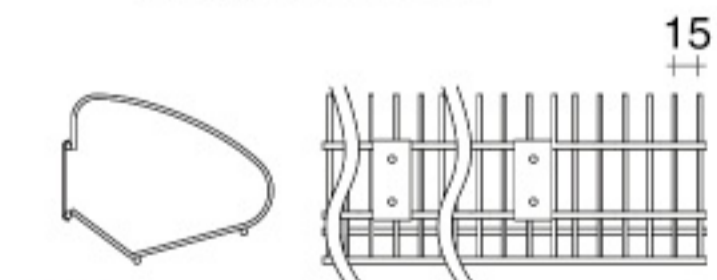

## DAUBE

Vertikal und horizontal einstellbar an der Schlitzschiene mit **PAK** und **PAT** Befestigungswinkel

### OSW Daube mit CAP.OSWT Abdeckkappen

- Al OSW.1000.NAT - Länge 1000 mm
- OSW.1500.NAT - Länge 1500 mm
- OSW.2000.NAT - Länge 2000 mm
- OSW.2500.NAT - Länge 2500 mm
- OSW.3000.NAT - Länge 3000 mm
- OSW.3000.LUX\* - Länge 3000 mm

## CD/DVD HALTER

Verschiedene Länge auf Anfrage  
nach dem Modul von 250 mm

- Fe CDS.RACK.ZIN
- Länge 1000 mm
- Kapazität 66 CDs

- Fe DVD.RACK.ZIN
- Länge 1000 mm
- Kapazität 55 DVD

CD Halter an  
dem horizontalen  
Profil OSA

### OSA horizontales Profil

- Al OSA.1000.NAT - length 1000 mm
- OSA.1500.NAT - length 1500 mm
- OSA.3000.NAT - length 3000 mm