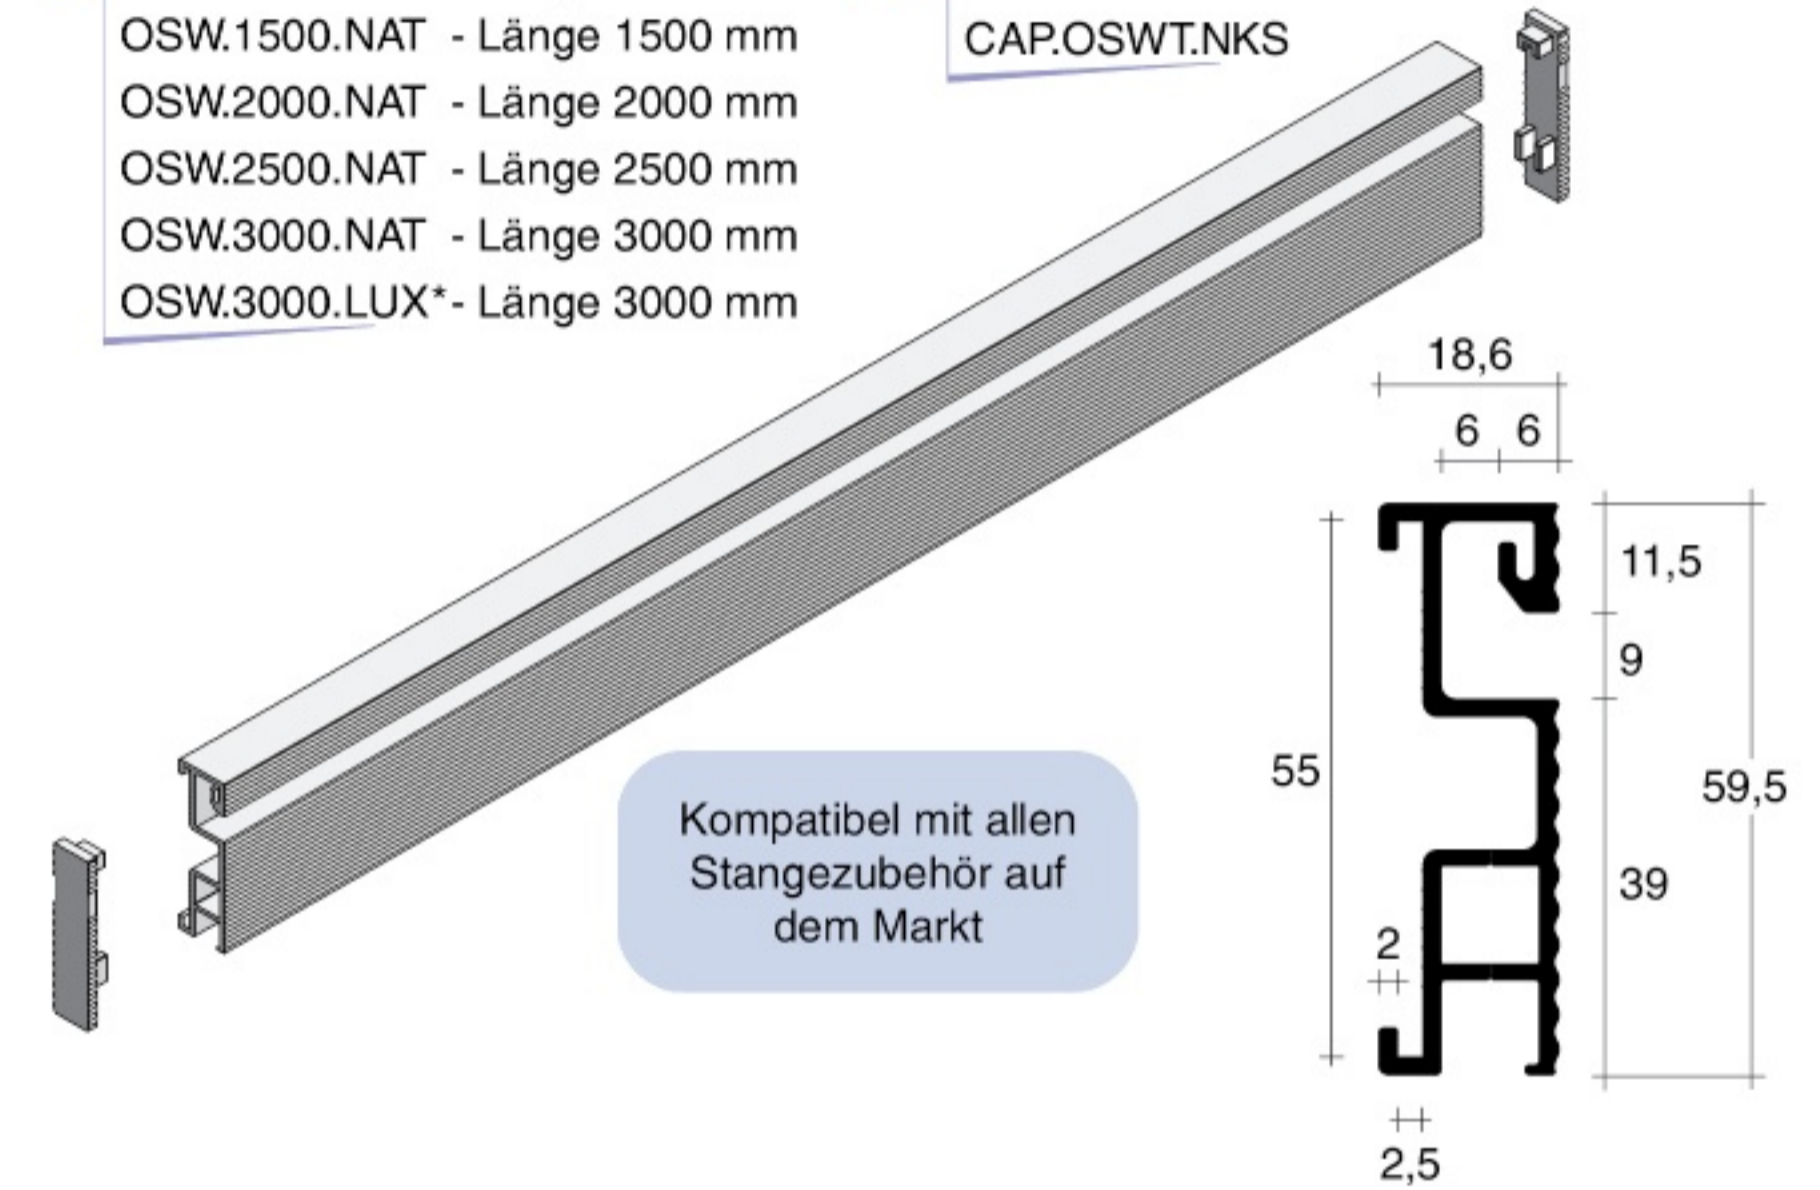

OSW Daube mit CAP.OSWT Abdeckkappen

- Al OSW.1000.NAT - Länge 1000 mm
- OSW.1500.NAT - Länge 1500 mm
- OSW.2000.NAT - Länge 2000 mm
- OSW.2500.NAT - Länge 2500 mm
- OSW.3000.NAT - Länge 3000 mm
- OSW.3000.LUX* - Länge 3000 mm

- Fe CAP.OSWT.CHL*
- CAP.OSWT.NKS