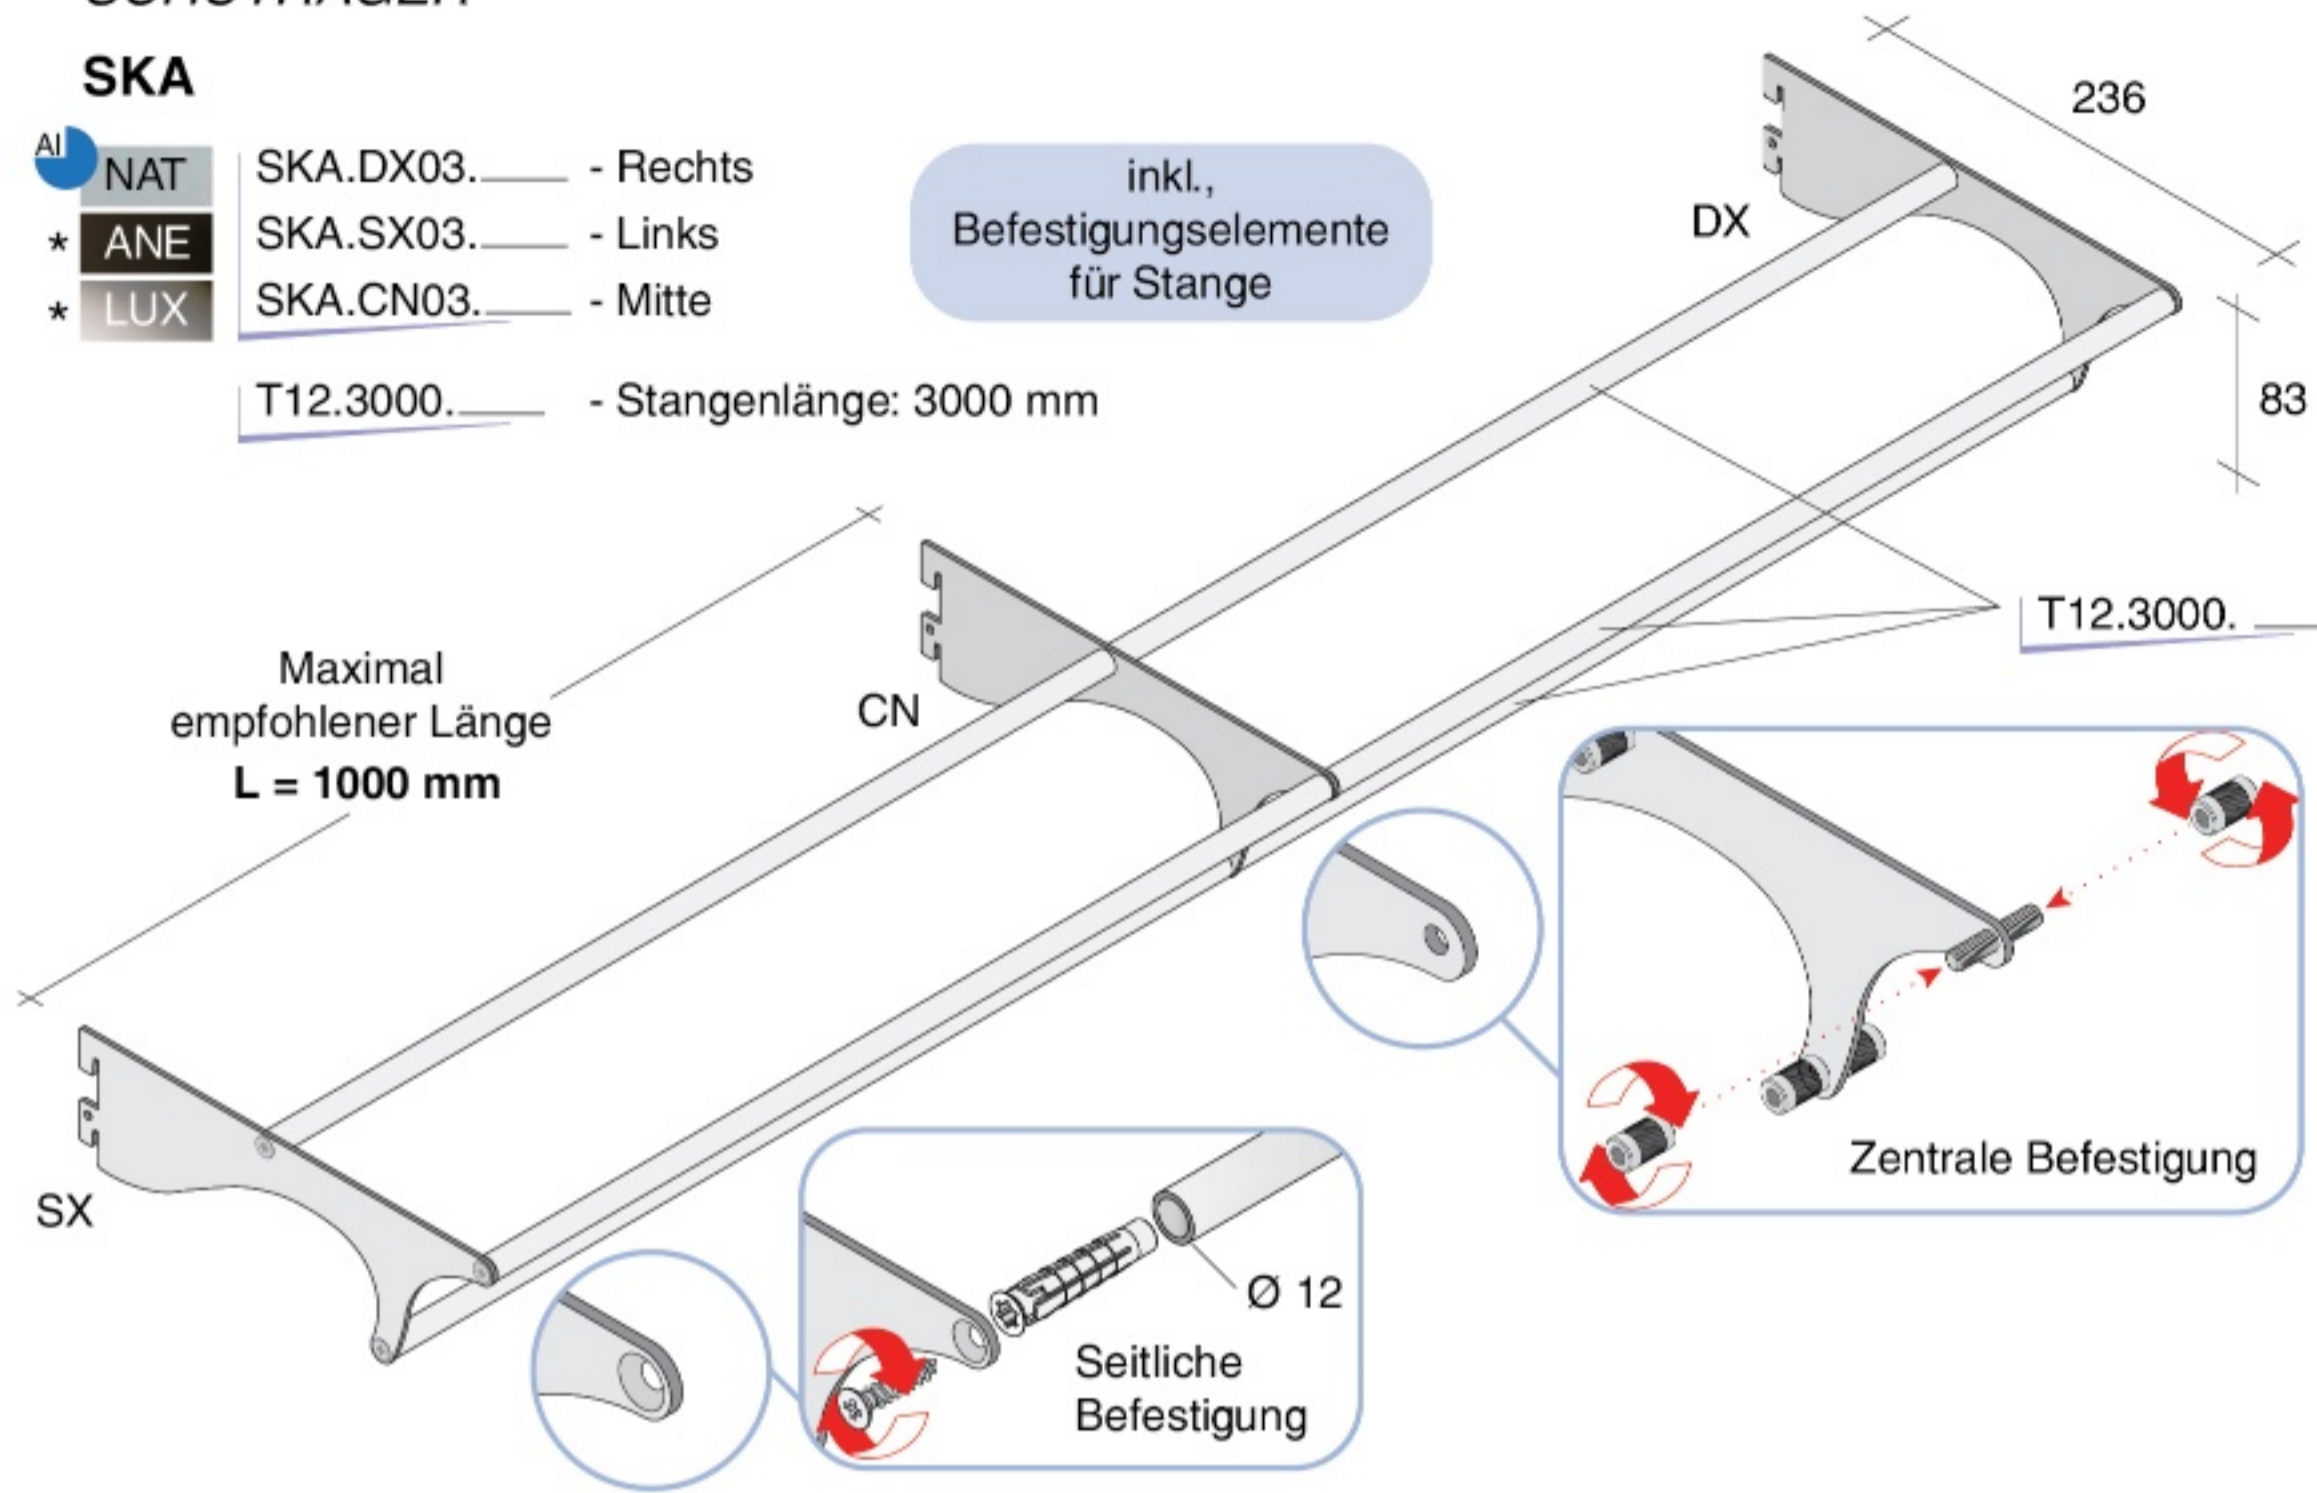

## SCHUTRÄGER

### SKA

- Al NAT SKA.DX03. — Rechts
- \* ANE SKA.SX03. — Links
- \* LUX SKA.CN03. — Mitte

T12.3000. — Stangenlänge: 3000 mm

inkl.,  
Befestigungselemente  
für Stange

## DAUBE

Vertikal und horizontal einstellbar an der Schlitzschiene mit **PAK** und **PAT** Befestigungswinkel

### OSW Daube mit CAP.OSWT Abdeckkappen

- Al OSW.1000.NAT - Länge 1000 mm
- OSW.1500.NAT - Länge 1500 mm
- OSW.2000.NAT - Länge 2000 mm
- OSW.2500.NAT - Länge 2500 mm
- OSW.3000.NAT - Länge 3000 mm
- OSW.3000.LUX\* - Länge 3000 mm