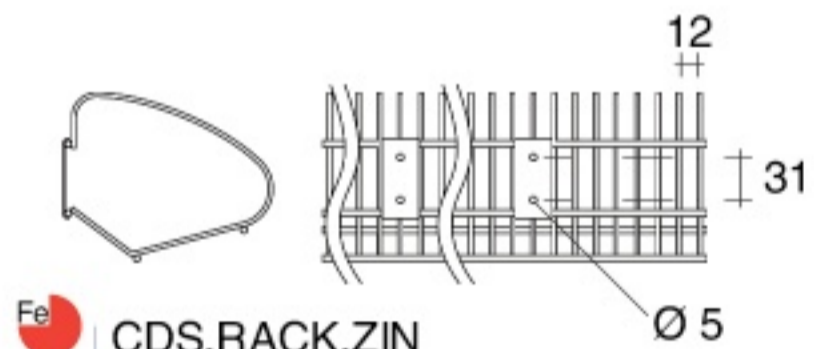

CD/DVD HALTER

Verschiedene Länge auf Anfrage
nach dem Modul von 250 mm