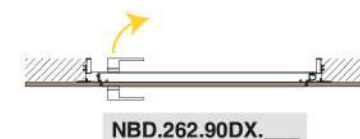

Porta NB a filo pannello

NB Flush Door

Porta raso pannellatura su NB

Door flush with paneling on NB

Luce vano: 925 Altezza vano: 2160
Doorway width: 925 Doorway height: 2160

Luce vano: 975 Altezza vano: 2380
Doorway width: 975 Doorway height: 2380

Luce vano: 1025 Altezza vano: 2680
Doorway width: 1025 Doorway height: 2680

Clipsaggio del pannello alla porta

Clip panel to the door

Spinta a sinistra
Left hand opening

Spinta a destra
Right hand opening