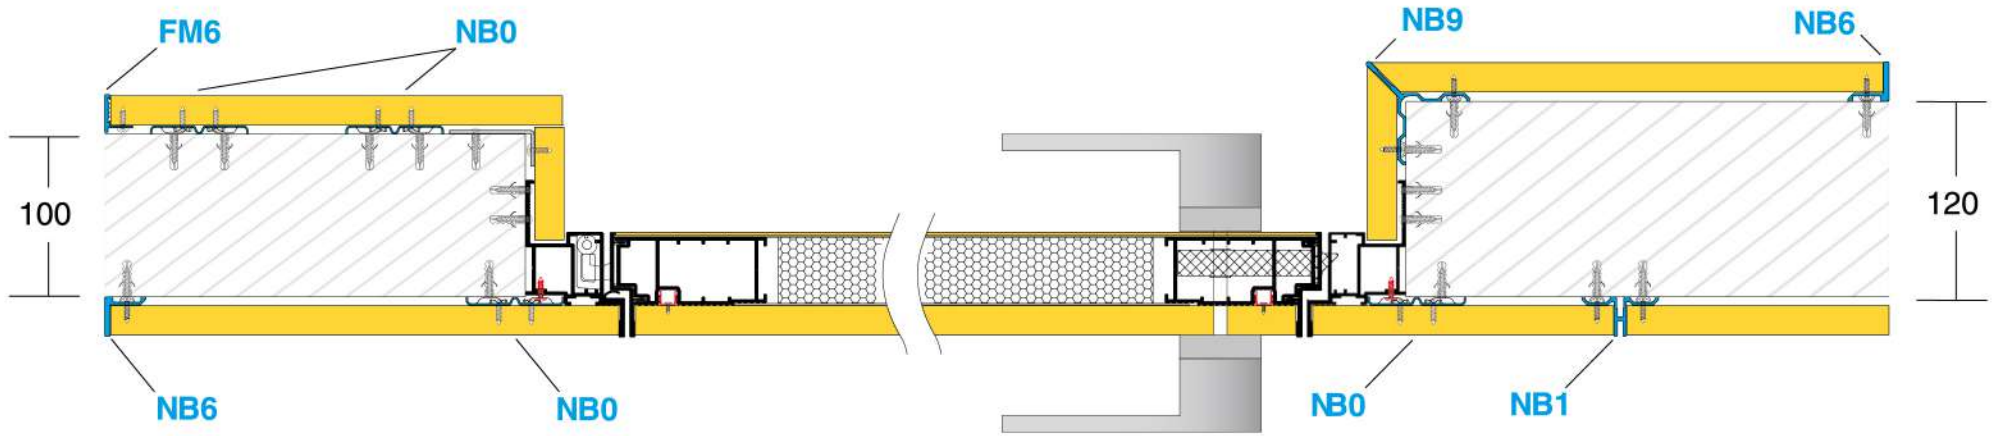

Luce vano: 1025 Altezza vano: 2680
Doorway width: 1025 Doorway height: 2680

Clipsaggio del pannello alla porta

Clip panel to the door

Spinta a sinistra
Push left

Spinta a destra
Push right

Finiture Finishings	Alluminio Aluminium	Al
Superficie simil-acciaio inox Stainless steel optical	SSO	
Nero Black	ANE*	

Quote espresse in millimetri.
Dimensions are in millimeters.

Accessori correlati
Related accessories

Porta NB a filo pannello

Porta raso pannellatura su NB

NB Flush Door

Door flush with paneling on NB

novità
new items
2020