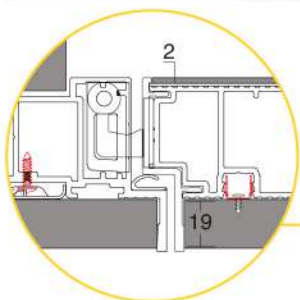

Porta NB a filo pannello

NB Flush Door

Porta raso pannellatura su NB

Door flush with paneling on NB

Luce vano: 925 Altezza vano: 2160
Doorway width: 925 Doorway height: 2160

Luce vano: 975 Altezza vano: 2380
Doorway width: 975 Doorway height: 2380

Luce vano: 1025 Altezza vano: 2680
Doorway width: 1025 Doorway height: 2680

Clipsaggio del pannello alla porta

Clip panel to the door

Spinta a sinistra
Left hand opening

Spinta a destra
Right hand opening