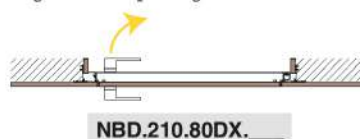

Porta NB a filo pannello

NB Flush Door

Porta raso pannellatura su NB

Door flush with paneling on NB

Luce vano: 925 Altezza vano: 2160
Doorway width: 925 Doorway height: 2160

Luce vano: 975 Altezza vano: 2380
Doorway width: 975 Doorway height: 2380

Luce vano: 1025 Altezza vano: 2680
Doorway width: 1025 Doorway height: 2680

Clipsaggio del pannello alla porta

Clip panel to the door

Spinta a sinistra
Left hand opening

Spinta a destra
Right hand opening