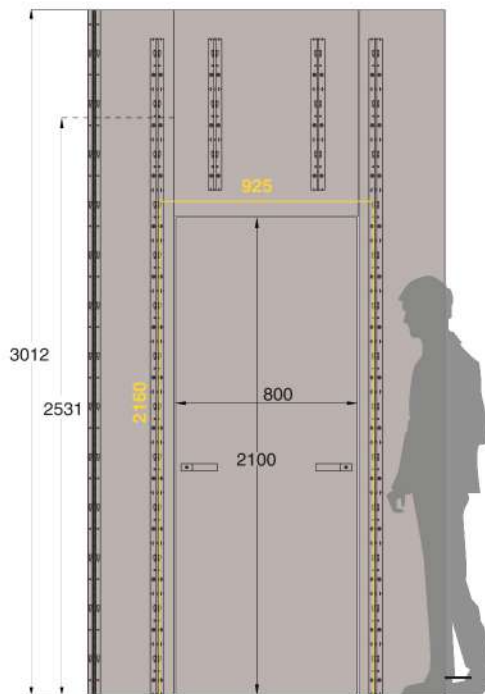

Porta NB a filo pannello

NB Flush Door

Porta raso pannellatura su NB

Door flush with paneling on NB

Luce vano: 925 Altezza vano: 2160
Doorway width: 925 Doorway height: 2160

Luce vano: 975 Altezza vano: 2380
Doorway width: 975 Doorway height: 2380

Luce vano: 1025 Altezza vano: 2680
Doorway width: 1025 Doorway height: 2680

Clipsaggio del pannello alla porta

Clip panel to the door

Spinta a sinistra
Left hand opening

Spinta a destra
Right hand opening

Finiture disponibili per profili H = 3012 mm
Finishing available for profiles H = 3012 mm

Quote espresse in millimetri.
Dimensions are in millimeters.

Accessori correlati
Related accessories

Porta NB a filo pannello