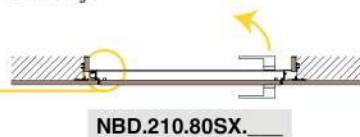

Porta NB a filo pannello

NB Flush Door

Porta raso pannellatura su NB

Door flush with paneling on NB

Luce vano: 925 Altezza vano: 2160
Doorway width: 925 Doorway height: 2160

Luce vano: 975 Altezza vano: 2380
Doorway width: 975 Doorway height: 2380

Luce vano: 1025 Altezza vano: 2680
Doorway width: 1025 Doorway height: 2680

Clipsaggio del pannello alla porta

Clip panel to the door

Spinta a sinistra
Push left

Spinta a destra
Push right

Finiture Finishings	Alluminio Aluminium	Al
Superficie simil-acciaio inox Stainless steel optical	SSO	
Nero Black	ANE*	

codice code
XXX.XXXX.XXX*

Asterisco = la finitura potrebbe non essere in pronta consegna.
Asterisk = finishing not always ready in stock.

Finiture disponibili per profili H = 3012 mm
Finishing available for profiles H = 3012 mm

Quote espresse in millimetri.
Dimensions are in millimeters.

Accessori correlati
Related accessories

Porta NB a filo pannello

Porta raso pannellatura su NB

NB Flush Door

Door flush with paneling on NB

novità
new items
2020