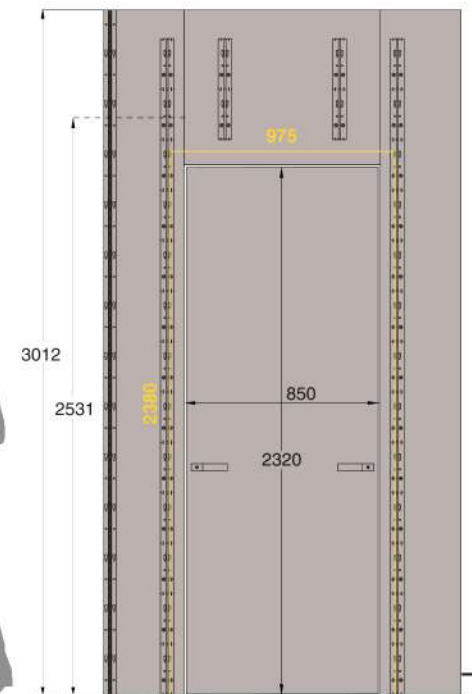

Porta NB a filo pannello

NB Flush Door

Porta raso pannellatura su NB

Door flush with paneling on NB

Luce vano: 925 Altezza vano: 2160
Doorway width: 925 Doorway height: 2160

Luce vano: 975 Altezza vano: 2380
Doorway width: 975 Doorway height: 2380

Luce vano: 1025 Altezza vano: 2680
Doorway width: 1025 Doorway height: 2680

Clipsaggio del pannello alla porta

Clip panel to the door

Spinta a sinistra
Left hand opening

Spinta a destra
Right hand opening

Finiture disponibili per profili H = 3012 mm
Finishing available for profiles H = 3012 mm

Quote espresse in millimetri.
Dimensions are in millimeters.

Accessori correlati
Related accessories

Porta NB a filo pannello