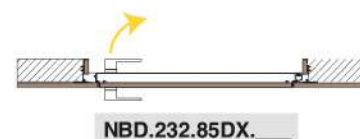

Porta NB a filo pannello

NB Flush Door

Porta raso pannellatura su NB

Door flush with paneling on NB

Luce vano: 925 Altezza vano: 2160
Doorway width: 925 Doorway height: 2160

Luce vano: 975 Altezza vano: 2380
Doorway width: 975 Doorway height: 2380

Luce vano: 1025 Altezza vano: 2680
Doorway width: 1025 Doorway height: 2680

Clipsaggio del pannello alla porta

Clip panel to the door

Spinta a sinistra
Left hand opening

Spinta a destra
Right hand opening