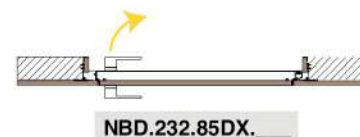

Porta NB a filo pannello

NB Flush Door

Porta raso pannellatura su NB

Door flush with paneling on NB

Luce vano: 925 Altezza vano: 2160
Doorway width: 925 Doorway height: 2160

Luce vano: 975 Altezza vano: 2380
Doorway width: 975 Doorway height: 2380

Luce vano: 1025 Altezza vano: 2680
Doorway width: 1025 Doorway height: 2680

Clipsaggio del pannello alla porta

Clip panel to the door

Spinta a sinistra
Push left

Spinta a destra
Push right

Finiture Finishings	Alluminio Aluminium	Al
Superficie simil-acciaio inox Stainless steel optical	SSO	
Nero Black	ANE*	

codice code
XXX.XXXX.XXX*

Asterisco = la finitura potrebbe non essere in pronta consegna.
Asterisk = finishing not always ready in stock.

Finiture disponibili per profili H = 3012 mm
Finishing available for profiles H = 3012 mm

Quote espresse in millimetri.
Dimensions are in millimeters.

Accessori correlati
Related accessories

Porta NB a filo pannello

Porta raso pannellatura su NB

NB Flush Door

Door flush with paneling on NB

novità
new items
2020