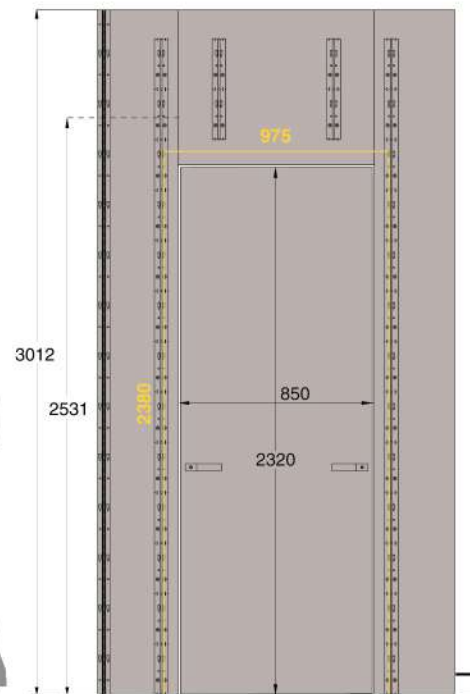

Porta NB a filo pannello

NB Flush Door

Porta raso pannellatura su NB

Door flush with paneling on NB

Luce vano: 925 Altezza vano: 2160
Doorway width: 925 Doorway height: 2160

Luce vano: 975 Altezza vano: 2380
Doorway width: 975 Doorway height: 2380

Luce vano: 1025 Altezza vano: 2680
Doorway width: 1025 Doorway height: 2680

Clipsaggio del pannello alla porta

Clip panel to the door

Spinta a sinistra
Push left

Spinta a destra
Push right

Finiture Finishings	Alluminio Aluminium	Al
Superficie simil-acciaio inox Stainless steel optical	SSO	
Nero Black	ANE*	

codice code
XXX.XXXX.XXX*

Asterisco = la finitura potrebbe non essere in pronta consegna.
Asterisk = finishing not always ready in stock.

Finiture disponibili per profili H = 3012 mm
Finishing available for profiles H = 3012 mm

Quote espresse in millimetri.
Dimensions are in millimeters.

Accessori correlati
Related accessories

Porta NB a filo pannello

Porta raso pannellatura su NB

NB Flush Door

Door flush with paneling on NB

novità
new items
2020