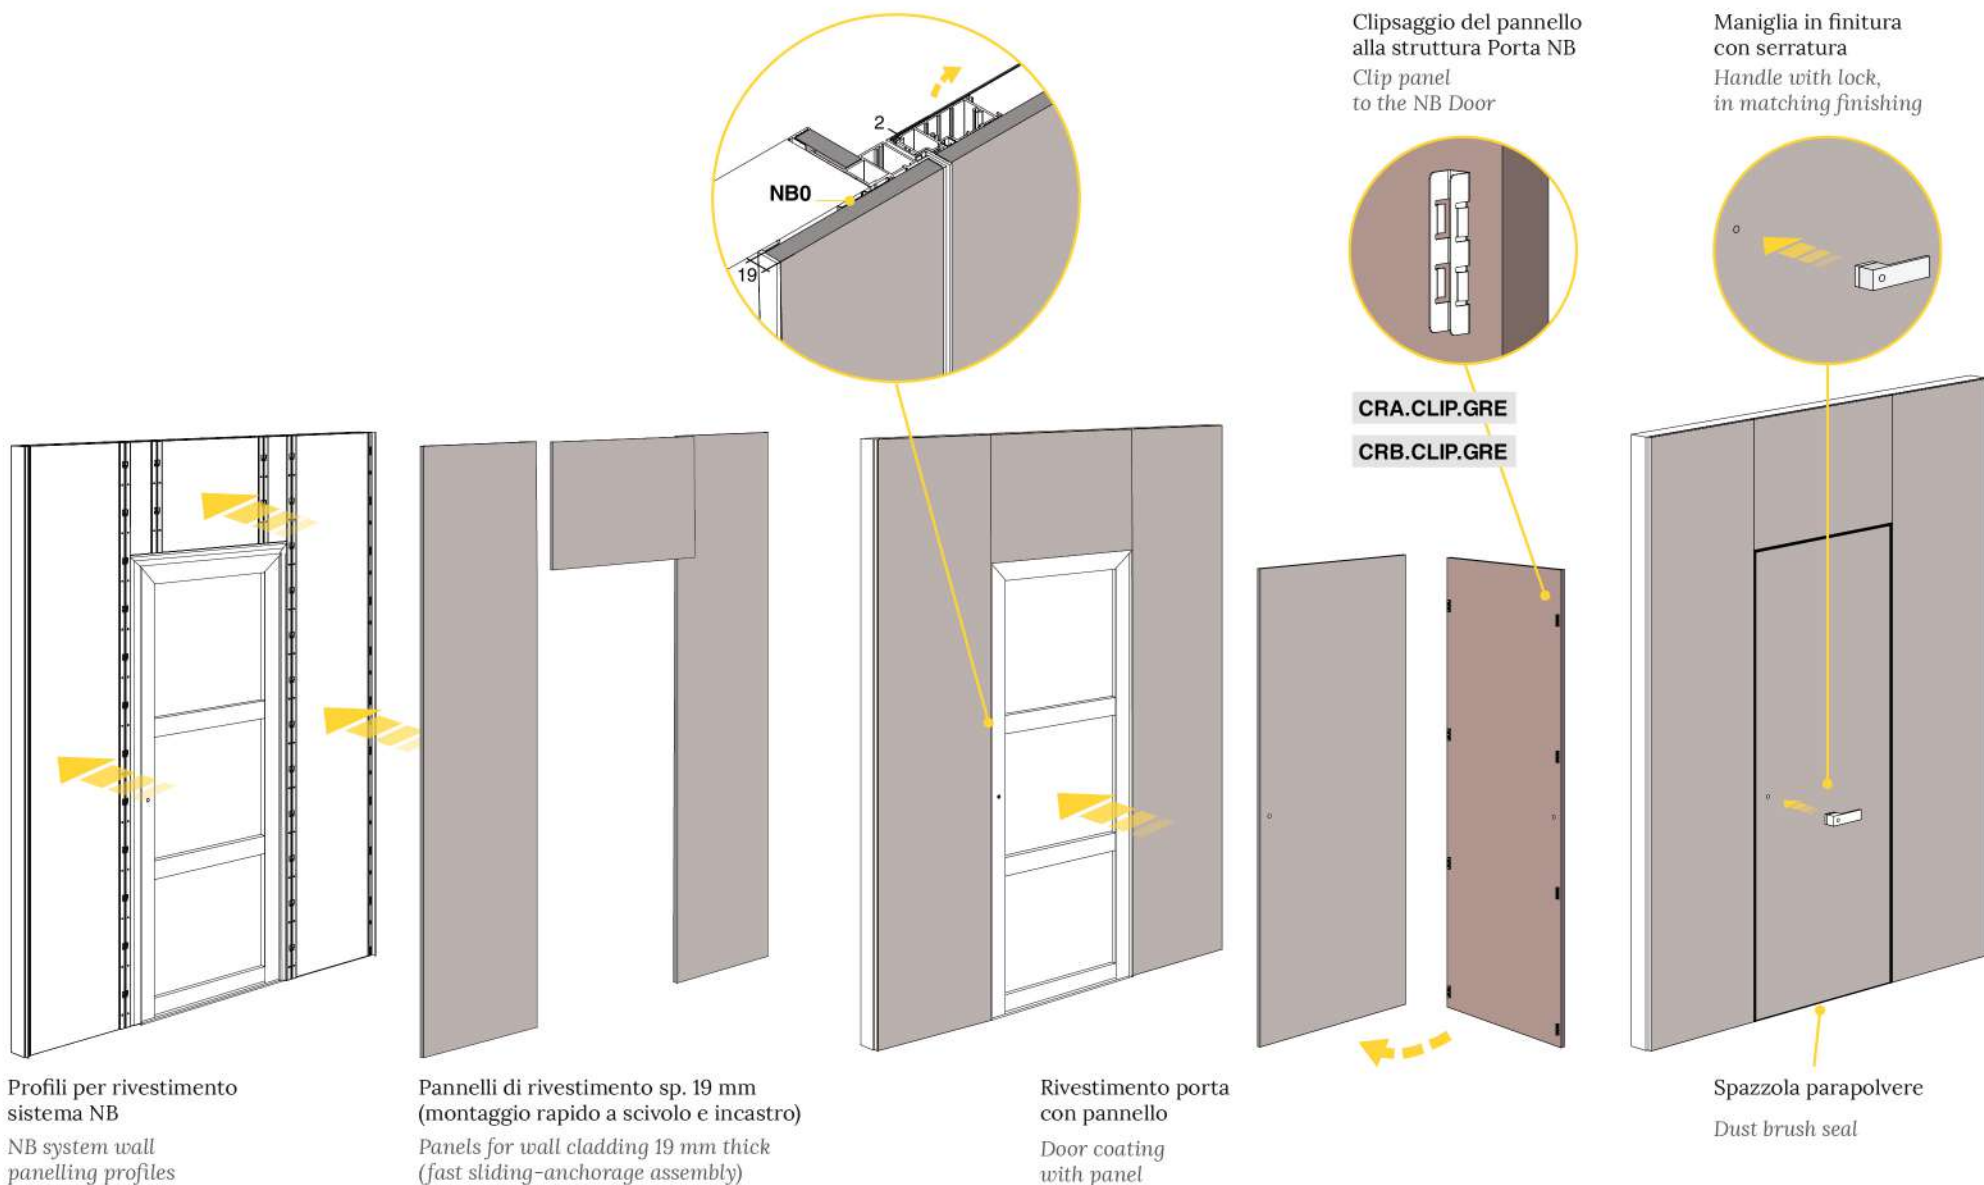

Porta NB a filo pannello

NB Flush Door

Porta raso pannellatura su NB

Door flush with paneling on NB

Luce vano: 925 Altezza vano: 2160
Doorway width: 925 Doorway height: 2160

Luce vano: 975 Altezza vano: 2380
Doorway width: 975 Doorway height: 2380

Luce vano: 1025 Altezza vano: 2680
Doorway width: 1025 Doorway height: 2680

Clipsaggio del pannello alla porta

Clip panel to the door

Spinta a sinistra
Push left

Spinta a destra
Push right

Finiture Finishings	Alluminio Aluminium	Al
Superficie simil-acciaio inox Stainless steel optical	SSO	
Nero Black	ANE*	

Quote espresse in millimetri.
Dimensions are in millimeters.

Accessori correlati
Related accessories

Porta NB a filo pannello

Porta raso pannellatura su NB

NB Flush Door

Door flush with paneling on NB

novità
new items
2020