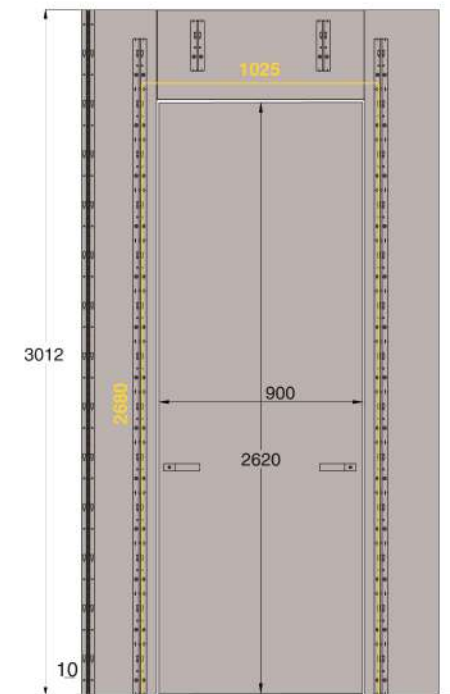

Porta NB a filo pannello

NB Flush Door

Porta raso pannellatura su NB

Door flush with paneling on NB

Luce vano: 925 Altezza vano: 2160
Doorway width: 925 Doorway height: 2160

Luce vano: 975 Altezza vano: 2380
Doorway width: 975 Doorway height: 2380

Luce vano: 1025 Altezza vano: 2680
Doorway width: 1025 Doorway height: 2680

Clipsaggio del pannello alla porta

Clip panel to the door

Spinta a sinistra
Left hand opening

Spinta a destra
Right hand opening

Finiture disponibili per profili H = 3012 mm
Finishing available for profiles H = 3012 mm

Quote espresse in millimetri.
Dimensions are in millimeters.

Accessori correlati
Related accessories

Porta NB a filo pannello