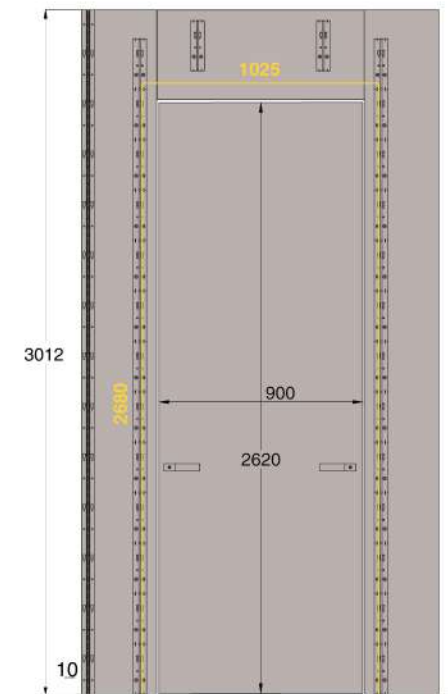

Porta NB a filo pannello

NB Flush Door

Porta raso pannellatura su NB

Door flush with paneling on NB

Luce vano: 925 Altezza vano: 2160
Doorway width: 925 Doorway height: 2160

Luce vano: 975 Altezza vano: 2380
Doorway width: 975 Doorway height: 2380

Luce vano: 1025 Altezza vano: 2680
Doorway width: 1025 Doorway height: 2680

Clipsaggio del pannello alla porta

Clip panel to the door

Spinta a sinistra
Push left

Spinta a destra
Push right

Finiture Finishings	Alluminio Aluminium	Al
Superficie simil-acciaio inox Stainless steel optical	SSO	
Nero Black	ANE*	

codice code
XXX.XXXX.XXX*

Asterisco = la finitura potrebbe non essere in pronta consegna.
Asterisk = finishing not always ready in stock.

Finiture disponibili per profili H = 3012 mm
Finishing available for profiles H = 3012 mm

Quote espresse in millimetri.
Dimensions are in millimeters.

Accessori correlati
Related accessories

Porta NB a filo pannello

Porta raso pannellatura su NB

NB Flush Door

Door flush with paneling on NB

novità
new items
2020