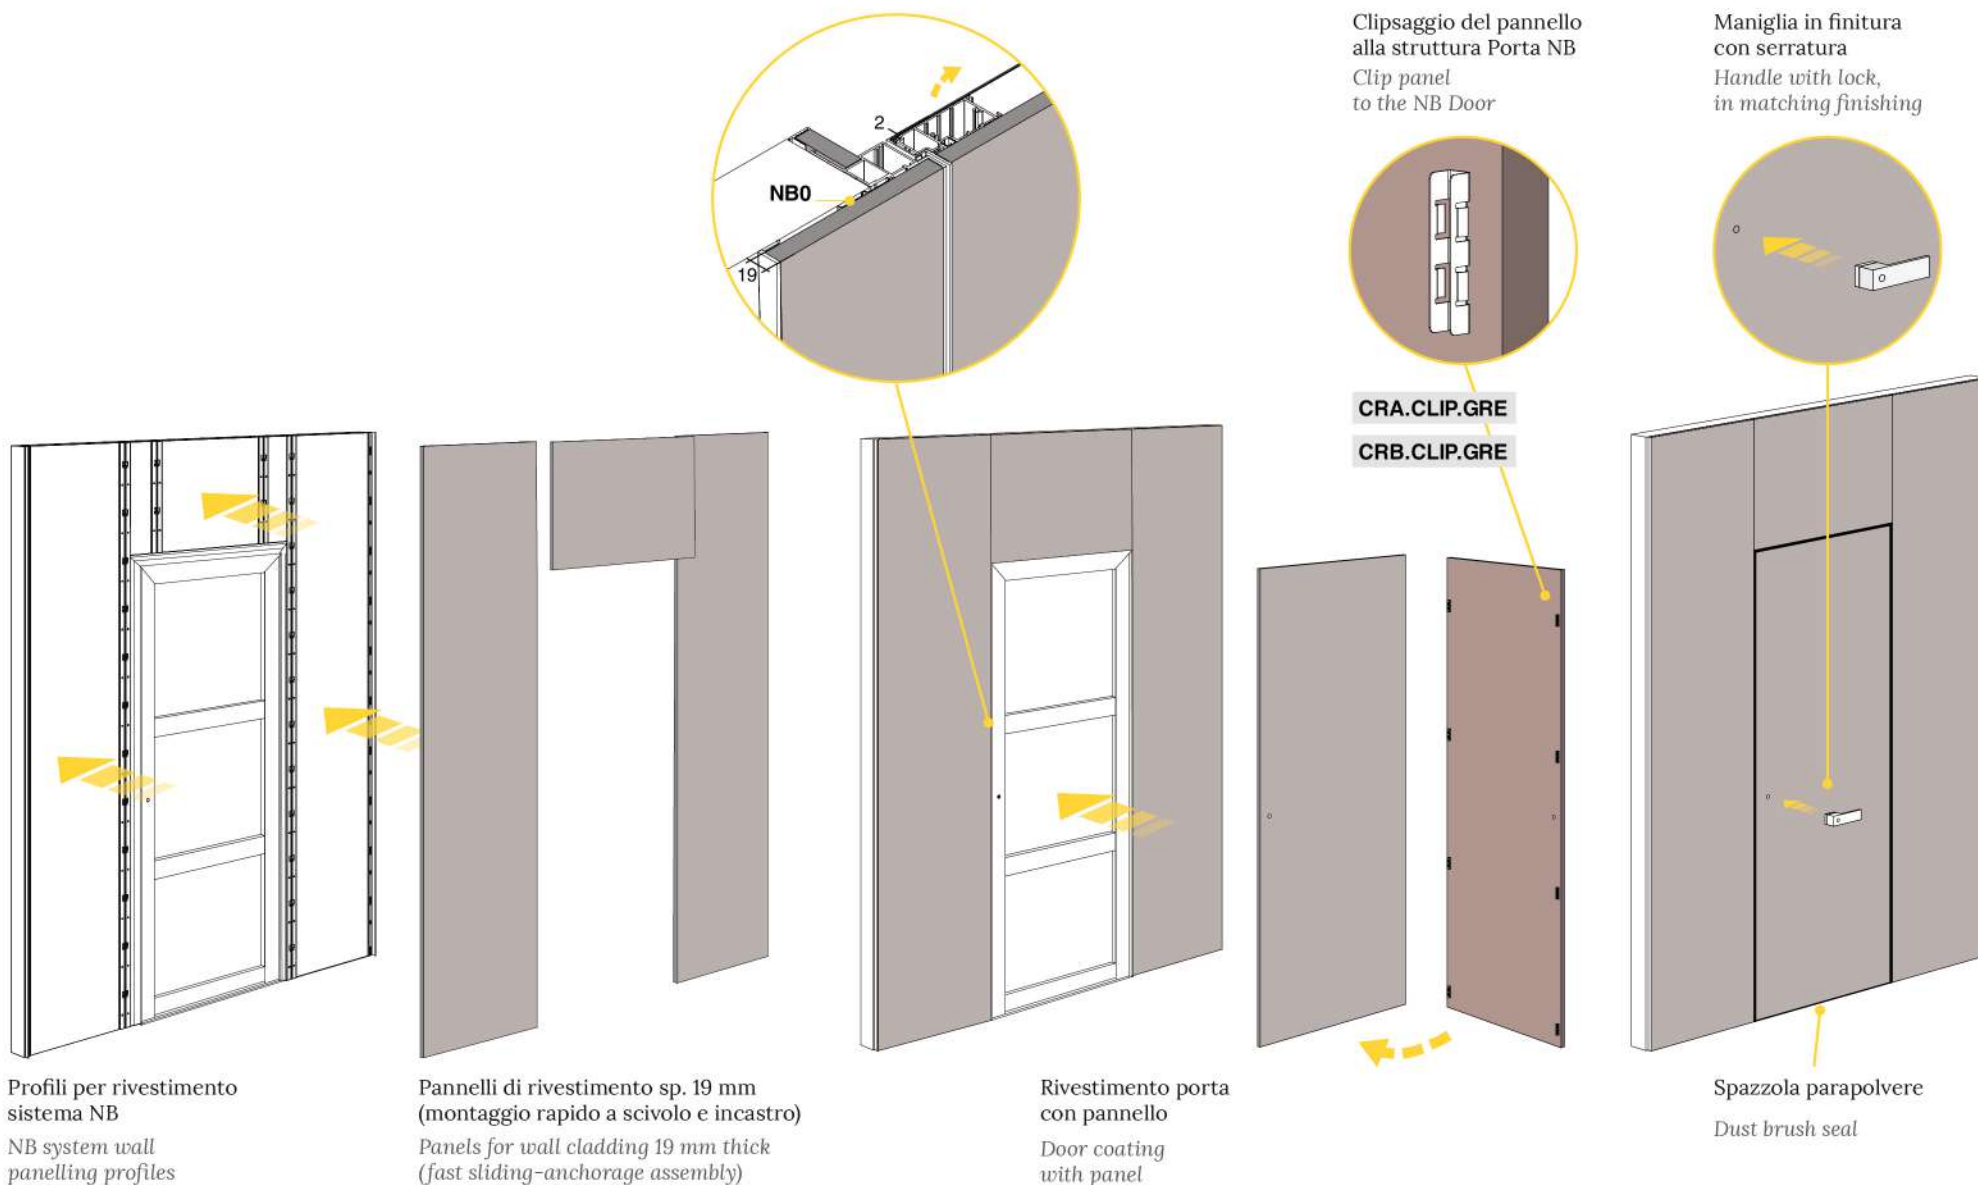

Porta NB a filo pannello

NB Flush Door

Porta raso pannellatura su NB

Door flush with paneling on NB

Luce vano: 925 Altezza vano: 2160
Doorway width: 925 Doorway height: 2160

Luce vano: 975 Altezza vano: 2380
Doorway width: 975 Doorway height: 2380

Luce vano: 1025 Altezza vano: 2680
Doorway width: 1025 Doorway height: 2680

Clipsaggio del pannello alla porta

Clip panel to the door

Spinta a sinistra
Left hand opening

Spinta a destra
Right hand opening

Finiture disponibili per profili H = 3012 mm
Finishing available for profiles H = 3012 mm

Quote espresse in millimetri.
Dimensions are in millimeters.

Accessori correlati
Related accessories

Porta NB a filo pannello

Porta raso pannellatura su NB

NB Flush Door

Door flush with paneling on NB

novità
new items
2020