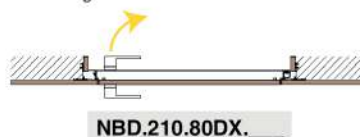

Porta NB a filo pannello

NB Flush Door

Porta raso pannellatura su NB

Door flush with paneling on NB

Luce vano: 925 Altezza vano: 2160
Doorway width: 925 Doorway height: 2160

Luce vano: 975 Altezza vano: 2380
Doorway width: 975 Doorway height: 2380

Luce vano: 1025 Altezza vano: 2680
Doorway width: 1025 Doorway height: 2680

Clipsaggio del pannello alla porta

Clip panel to the door

Spinta a sinistra
Push left

Spinta a destra
Push right

Finiture Finishings	Alluminio Aluminium	Al
Superficie simil-acciaio inox Stainless steel optical	SSO	
Nero Black	ANE*	

codice code
XXX.XXXX.XXX*

Asterisco = la finitura potrebbe non essere in pronta consegna.
Asterisk = finishing not always ready in stock.

Finiture disponibili per profili H = 3012 mm
Finishing available for profiles H = 3012 mm

Quote espresse in millimetri.
Dimensions are in millimeters.

Accessori correlati
Related accessories

Porta NB a filo pannello

Porta raso pannellatura su NB

NB Flush Door

Door flush with paneling on NB

novità
new items
2020