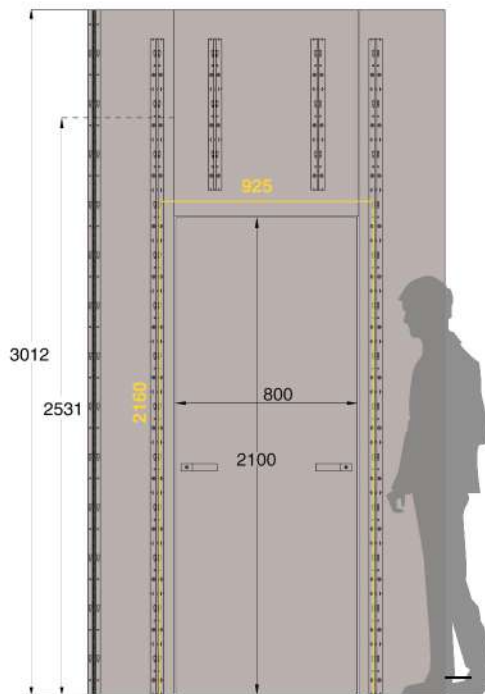

Porta NB a filo pannello

NB Flush Door

Porta raso pannellatura su NB

Door flush with paneling on NB

Luce vano: 925 Altezza vano: 2160
Doorway width: 925 Doorway height: 2160

Luce vano: 975 Altezza vano: 2380
Doorway width: 975 Doorway height: 2380

Luce vano: 1025 Altezza vano: 2680
Doorway width: 1025 Doorway height: 2680

Clipsaggio del pannello alla porta

Clip panel to the door

Spinta a sinistra
Push left

Spinta a destra
Push right

Finiture Finishings	Alluminio Aluminium	Al
Superficie simil-acciaio inox Stainless steel optical	SSO	
Nero Black	ANE*	

codice code
XXX.XXXX.XXX*

Asterisco = la finitura potrebbe non essere in pronta consegna.
Asterisk = finishing not always ready in stock.

Finiture disponibili per profili H = 3012 mm
Finishing available for profiles H = 3012 mm

Quote espresse in millimetri.
Dimensions are in millimeters.

Accessori correlati
Related accessories

Porta NB a filo pannello

Porta raso pannellatura su NB

NB Flush Door

Door flush with paneling on NB

novità
new items
2020