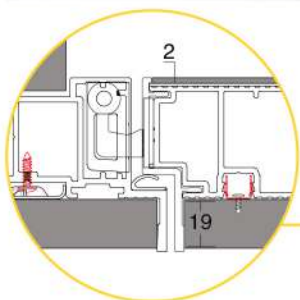

Porta NB a filo pannello

NB Flush Door

Porta raso pannellatura su NB

Door flush with paneling on NB

Luce vano: 925 Altezza vano: 2160
Doorway width: 925 Doorway height: 2160

Luce vano: 975 Altezza vano: 2380
Doorway width: 975 Doorway height: 2380

Luce vano: 1025 Altezza vano: 2680
Doorway width: 1025 Doorway height: 2680

Clipsaggio del pannello alla porta

Clip panel to the door

Spinta a sinistra
Push left

Spinta a destra
Push right

Finiture Finishings	Alluminio Aluminium	Al
Superficie simil-acciaio inox Stainless steel optical	SSO	
Nero Black	ANE*	

Quote espresse in millimetri.
Dimensions are in millimeters.

Accessori correlati
Related accessories

Porta NB a filo pannello

Porta raso pannellatura su NB

NB Flush Door

Door flush with paneling on NB

novità
new items
2020