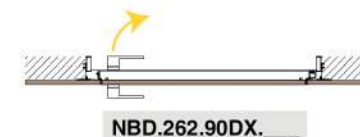

Porta NB a filo pannello

NB Flush Door

Porta raso pannellatura su NB

Door flush with paneling on NB

Luce vano: 925 Altezza vano: 2160
Doorway width: 925 Doorway height: 2160

Luce vano: 975 Altezza vano: 2380
Doorway width: 975 Doorway height: 2380

Luce vano: 1025 Altezza vano: 2680
Doorway width: 1025 Doorway height: 2680

Clipsaggio del pannello alla porta

Clip panel to the door

Spinta a sinistra
Push left

Spinta a destra
Push right

Finiture Finishings	Alluminio Aluminium	Al
Superficie simil-acciaio inox Stainless steel optical	SSO	
Nero Black	ANE*	

codice code
XXX.XXXX.XXX*

Asterisco = la finitura potrebbe non essere in pronta consegna.
Asterisk = finishing not always ready in stock.

Finiture disponibili per profili H = 3012 mm
Finishing available for profiles H = 3012 mm

Quote espresse in millimetri.
Dimensions are in millimeters.

Accessori correlati
Related accessories

Porta NB a filo pannello

Porta raso pannellatura su NB

NB Flush Door

Door flush with paneling on NB

novità
new items
2020