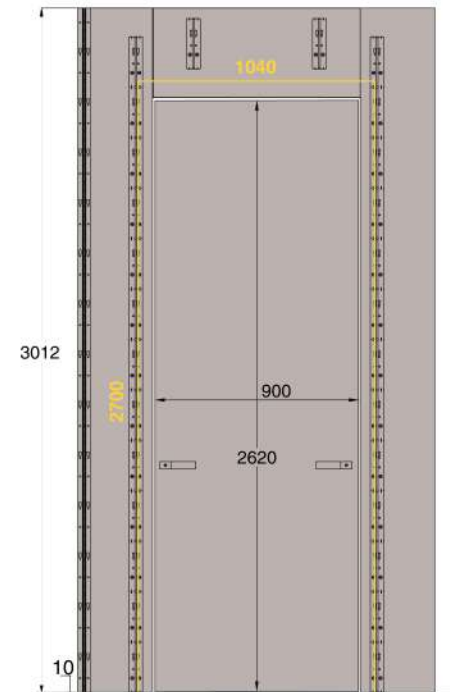

## NB Flush Door

Porta raso pannellatura su NB

Door flush with paneling on NB

Luce Netta: 940 Altezza Netta: 2180  
Door Jamb: 940 Height left: 2180

Luce Netta: 990 Altezza Netta: 2400  
Door Jamb: 990 Height left: 2400

Luce Netta: 1040 Altezza Netta: 2700  
Door Jamb: 1040 Height left: 2700

Clipsaggio del pannello alla porta

Clip panel to the door

**Spinta a sinistra**

Push left

NBD.210.80SX.\_\_\_\_

NBD.232.85SX.\_\_\_\_