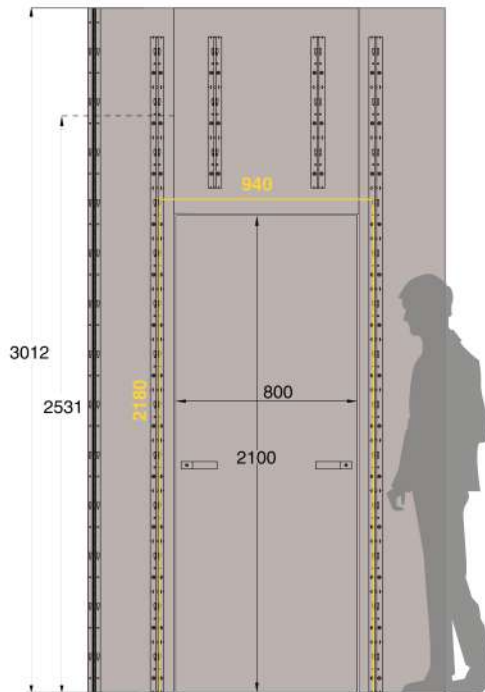

# Porta NB a filo pannello

## NB Flush Door

Porta raso pannellatura su NB

Door flush with paneling on NB

Luce Netta: 940 Altezza Netta: 2180  
Door Jamb: 940 Height left: 2180

Luce Netta: 990 Altezza Netta: 2400  
Door Jamb: 990 Height left: 2400

Luce Netta: 1040 Altezza Netta: 2700  
Door Jamb: 1040 Height left: 2700

Clipsaggio del pannello alla porta

Clip panel to the door

**Spinta a sinistra**

Push left

NBD.210.80SX.\_\_\_\_

NBD.232.85SX.\_\_\_\_