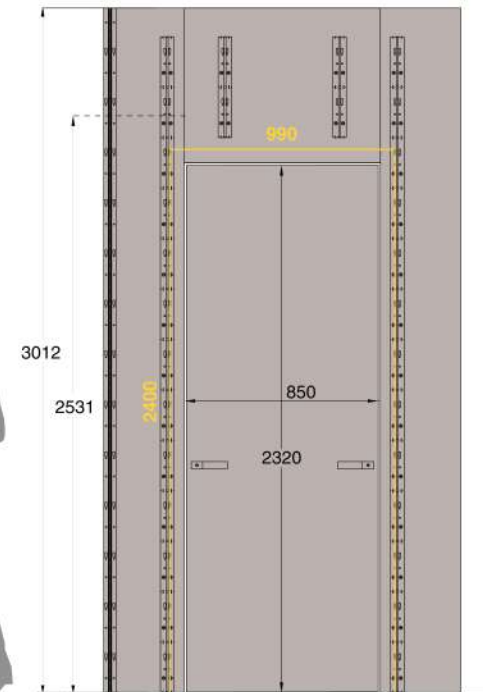

# Porta NB a filo pannello

## NB Flush Door

Porta raso pannellatura su NB

Door flush with paneling on NB

Luce Netta: 940 Altezza Netta: 2180  
Door Jamb: 940 Height left: 2180

Luce Netta: 990 Altezza Netta: 2400  
Door Jamb: 990 Height left: 2400

Luce Netta: 1040 Altezza Netta: 2700  
Door Jamb: 1040 Height left: 2700

Clipsaggio del pannello alla porta

Clip panel to the door

**Spinta a sinistra**

Push left

NBD.210.80SX.\_\_\_\_

NBD.232.85SX.\_\_\_\_