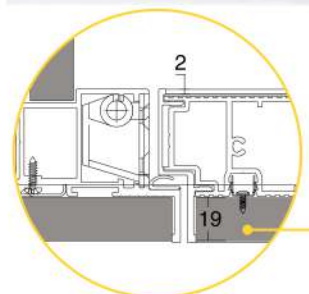

## NB Flush Door

Porta raso pannellatura su NB

Door flush with paneling on NB

Luce Netta: 940 Altezza Netta: 2180  
Door Jamb: 940 Height left: 2180

Luce Netta: 990 Altezza Netta: 2400  
Door Jamb: 990 Height left: 2400

Luce Netta: 1040 Altezza Netta: 2700  
Door Jamb: 1040 Height left: 2700

Clipsaggio del pannello alla porta

Clip panel to the door

**Spinta a sinistra**

Push left

NBD.210.80SX.\_\_\_\_

NBD.232.85SX.\_\_\_\_