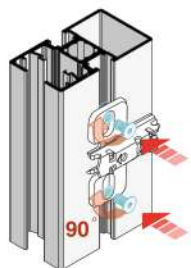

**Piastrina di montaggio a croce Blum compatibile**

Cruciform mounting plate  
Match with Blum standards

**CRN.PSTB.NKL**

Inserimento a scivolo  
Sliding insertion

**Serie PR5**  
PR5 series

**PR5.AY20.ZIN**