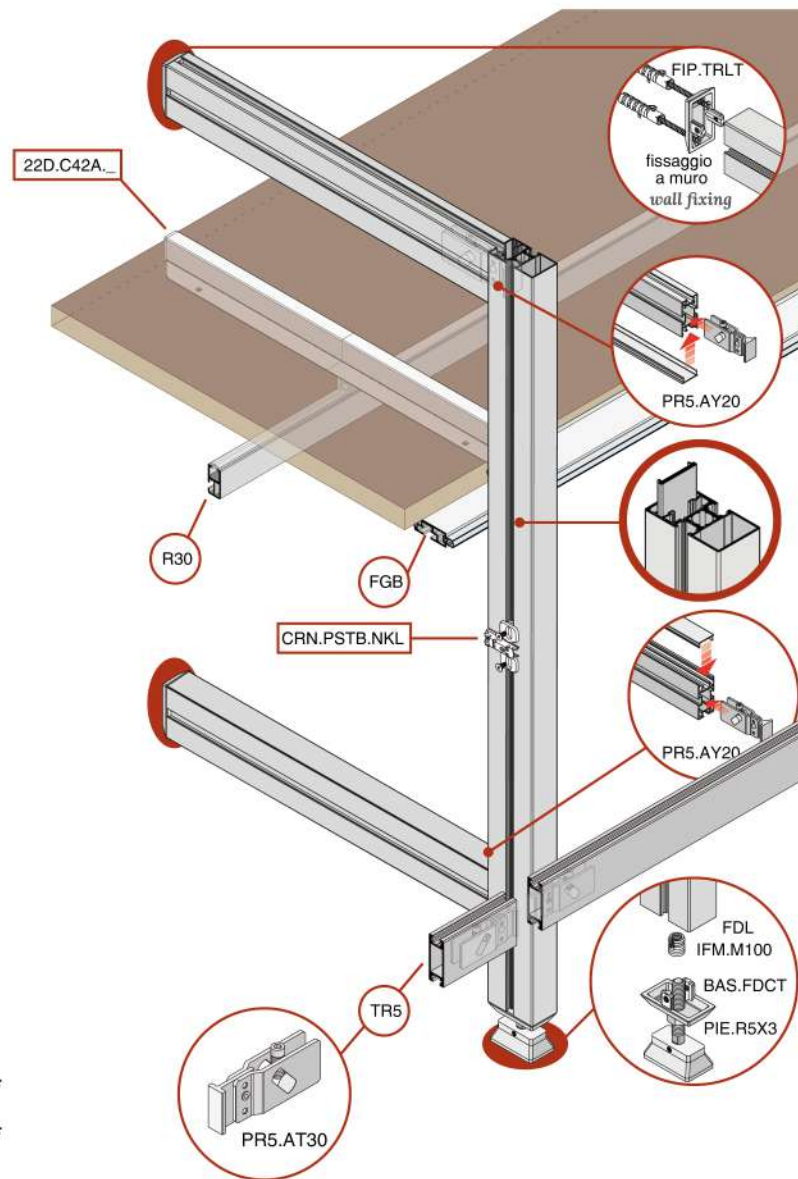

Inserimento a scivolo
Sliding insertion

Serie PR5
PR5 series

PR5.AY20.ZIN

PR5.AT30.ZIN

Finiture Finishings	Alluminio Aluminium	Al
Argento satinato Satin silver		NAT
Nero Black		ANE*
Lucido Bright		SLX*
Superficie simil-acciaio inox Stainless steel optical		SSO