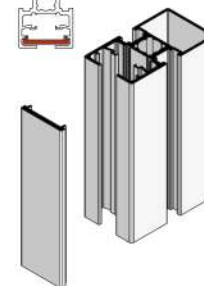

### FDL con piani centrali

FDL system with central supports

L30

Codici  
Codes

L30.P0JJ.\_\_\_\_ 40

2,5  
2,4

27

FD2