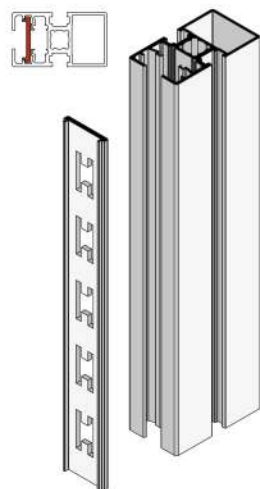

## FDL System

**FDL** Codici Codes Al  
**FDL.3000.**\_\_\_\_  
**FDL.3500.**\_\_\_\_

**FD2** Codici Codes Al  
**FD2.3012.**\_\_\_\_

**TRC** Codici Codes Al  
**TRC.3000.**\_\_\_\_

**TRL** Codici Codes Al  
**TRL.3000.**\_\_\_\_

**Piastrina di montaggio a croce Blum compatibile**

Cruciform mounting plate  
Match with Blum standards

**CRN.PSTB.NKL**

Inserimento a scivolo  
Sliding insertion

**Serie PR5**  
PR5 series

**PR5.AY20.ZIN**