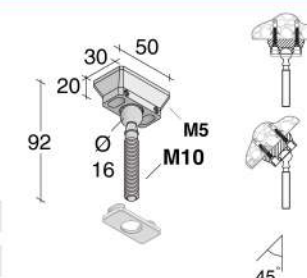

Piedino in
metallo
per soffitti
inclinati

Metal foot for
inclined ceiling

PIE.SP16.NKS

PIE.SP16.NKO