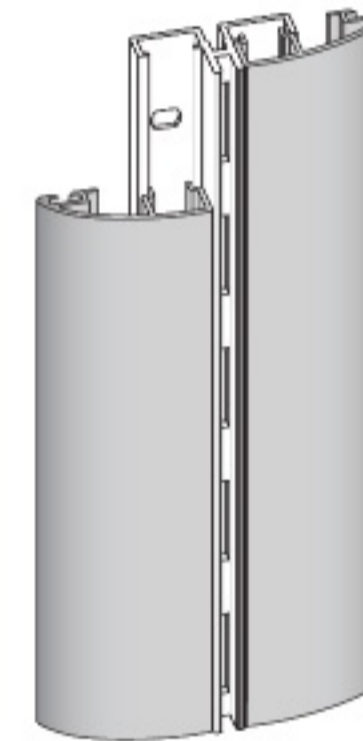

## COVERING PROFILES FOR PK SLOTTED PROFILES

### CSK

CSK.2013.NAT

CSK.2531.NAT

CSK.3012.ANE\*  
CSK.3012.LUX\*  
CSK.3012.NAT  
CSK.3012.NOX\*  
CSK.3012.ORO\*  
CSK.3012.SLX

SQUARED

### CLK

CLK.2013.NAT

CLK.2531.NAT

CLK.3012.ANE\*  
CLK.3012.NAT  
CLK.3012.ORO\*  
CLK.3012.SLX\*

ELLIPTICAL