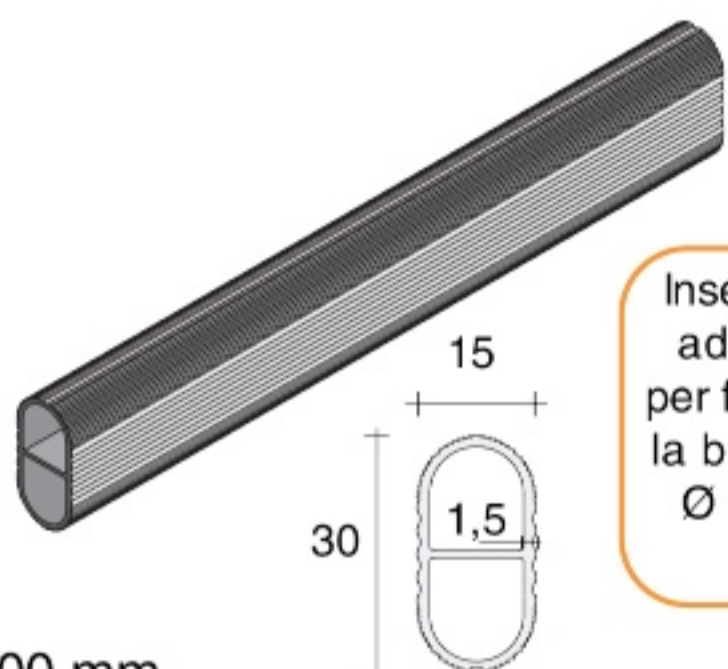

Guarnizione trasparente blocca supporto

Inclusa nel supporto,
ordinabile separatamente

BSH.0022.TRA
per supporti SHF

BSH.0045.TRA
per supporti
TOH, SHB,
SHQ e
RDH

BSH.T045.TRA
per supporti SHT

Serie SHB - da 100 a 250 mm filo da Ø 5 mm

Fe
CHL
NKS

Serie SHQ - da 100 a 250 mm filo da Ø 5 mm

Fe
CHL
NKS

Serie SHF - da 100 a 200 mm filo da Ø 5 mm

Fe
CHL
ZIN

Serie SHT - da 50 a 200 mm tubo da Ø 12 mm

Al
NAT
LUX

INGOMBRI E PORTATE PAG. 72-73

B30 - TUBO OVALE 30 x 15 mm

TUBI

B30

Fe
CHL
NKS
SAM
* OTT
ZIN

B30.2000.
OVALE
acciaio
30 x 15
lunghezza: 2000 mm

B30

Al
NAT
* LUX
* ORO

B30.3000.
OVALE
alluminio
30 x 15
lunghezza: 3000 mm

Insenatura
ad invito
per facilitare
la bucatura
Ø 5 mm.

MONTAGGIO TUBO PASSANTE

SUPPORTI COMPATIBILI

TAPPI DI FINITURA

B30.TMFI

Fe
B30.TMFI.CHL
B30.TMFI.DOR
B30.TMFI.NKS
B30.TMFI.OTT*
B30.TMFI.SAM

B30.TMRI

Fe
B30.TMRI.CHL
B30.TMRI.DOR
B30.TMRI.NKS
B30.TMRI.OTT*
B30.TMRI.SAM