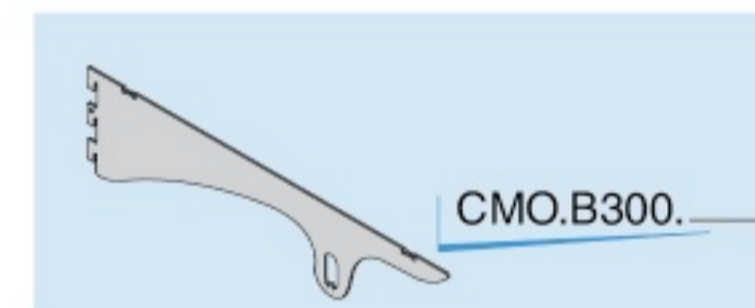

Guarnizione trasparente blocca supporto

Inclusa nel supporto,
ordinabile separatamente

BSH.0022.TRA
per supporti SHF

BSH.0045.TRA
per supporti
TOH, SHB,
SHQ e
RDH

BSH.T045.TRA
per supporti SHT

Serie SHB - da 100 a 250 mm filo da Ø 5 mm

Fe
CHL
NKS

Serie SHQ - da 100 a 250 mm filo da Ø 5 mm

Fe
CHL
NKS

Serie SHF - da 100 a 200 mm filo da Ø 5 mm

Fe
CHL
ZIN

Serie SHT - da 50 a 200 mm tubo da Ø 12 mm

Al
NAT
LUX

INGOMBRI E PORTATE PAG. 72-73

B30 - TUBO OVALE 30 x 15 mm

TUBI

B30

Fe
CHL
NKS
SAM
* OTT
ZIN

B30.2000.
OVALE
acciaio
30 x 15
lunghezza: 2000 mm

B30

Al
NAT
* LUX
* ORO

B30.3000.
OVALE
alluminio
30 x 15
lunghezza: 3000 mm

Insenatura
ad invito
per facilitare
la bucatura
Ø 5 mm.

MONTAGGIO TUBO PASSANTE

SUPPORTI COMPATIBILI

TAPPI DI FINITURA

B30.TMFI

Fe
B30.TMFI.CHL
B30.TMFI.DOR
B30.TMFI.NKS
B30.TMFI.OTT*
B30.TMFI.SAM

B30.TMRI

Fe
B30.TMRI.CHL
B30.TMRI.DOR
B30.TMRI.NKS
B30.TMRI.OTT*
B30.TMRI.SAM