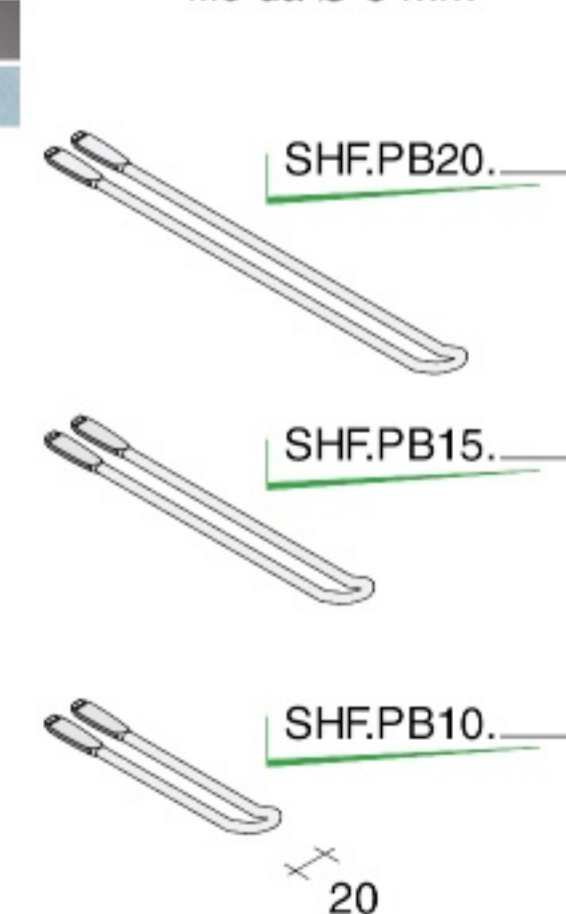

Guarnizione trasparente blocca supporto

Inclusa nel supporto,
ordinabile separatamente

BSH.0022.TRA
per supporti SHF

BSH.0045.TRA
per supporti
TOH, SHB,
SHQ e
RDH

BSH.T045.TRA
per supporti SHT

Serie SHB - da 100 a 250 mm filo da Ø 5 mm

Fe
CHL
NKS

Serie SHQ - da 100 a 250 mm filo da Ø 5 mm

Fe
CHL
NKS

Serie SHF - da 100 a 200 mm filo da Ø 5 mm

Fe
CHL
ZIN

Serie SHT - da 50 a 200 mm tubo da Ø 12 mm

Al
NAT
LUX

INGOMBRI E PORTATE PAG. 72-73

B30 - TUBO OVALE 30 x 15 mm

TUBI

B30

Fe
CHL
NKS
SAM
* OTT
ZIN

B30.2000.
OVALE
acciaio
30 x 15
lunghezza: 2000 mm

B30

Al
NAT
* LUX
* ORO

B30.3000.
OVALE
alluminio
30 x 15
lunghezza: 3000 mm

Insenatura
ad invito
per facilitare
la bucatura
Ø 5 mm.

MONTAGGIO TUBO PASSANTE

SUPPORTI COMPATIBILI

TAPPI DI FINITURA

B30.TMFI

Fe
B30.TMFI.CHL
B30.TMFI.DOR
B30.TMFI.NKS
B30.TMFI.OTT*
B30.TMFI.SAM

B30.TMRI

Fe
B30.TMRI.CHL
B30.TMRI.DOR
B30.TMRI.NKS
B30.TMRI.OTT*
B30.TMRI.SAM