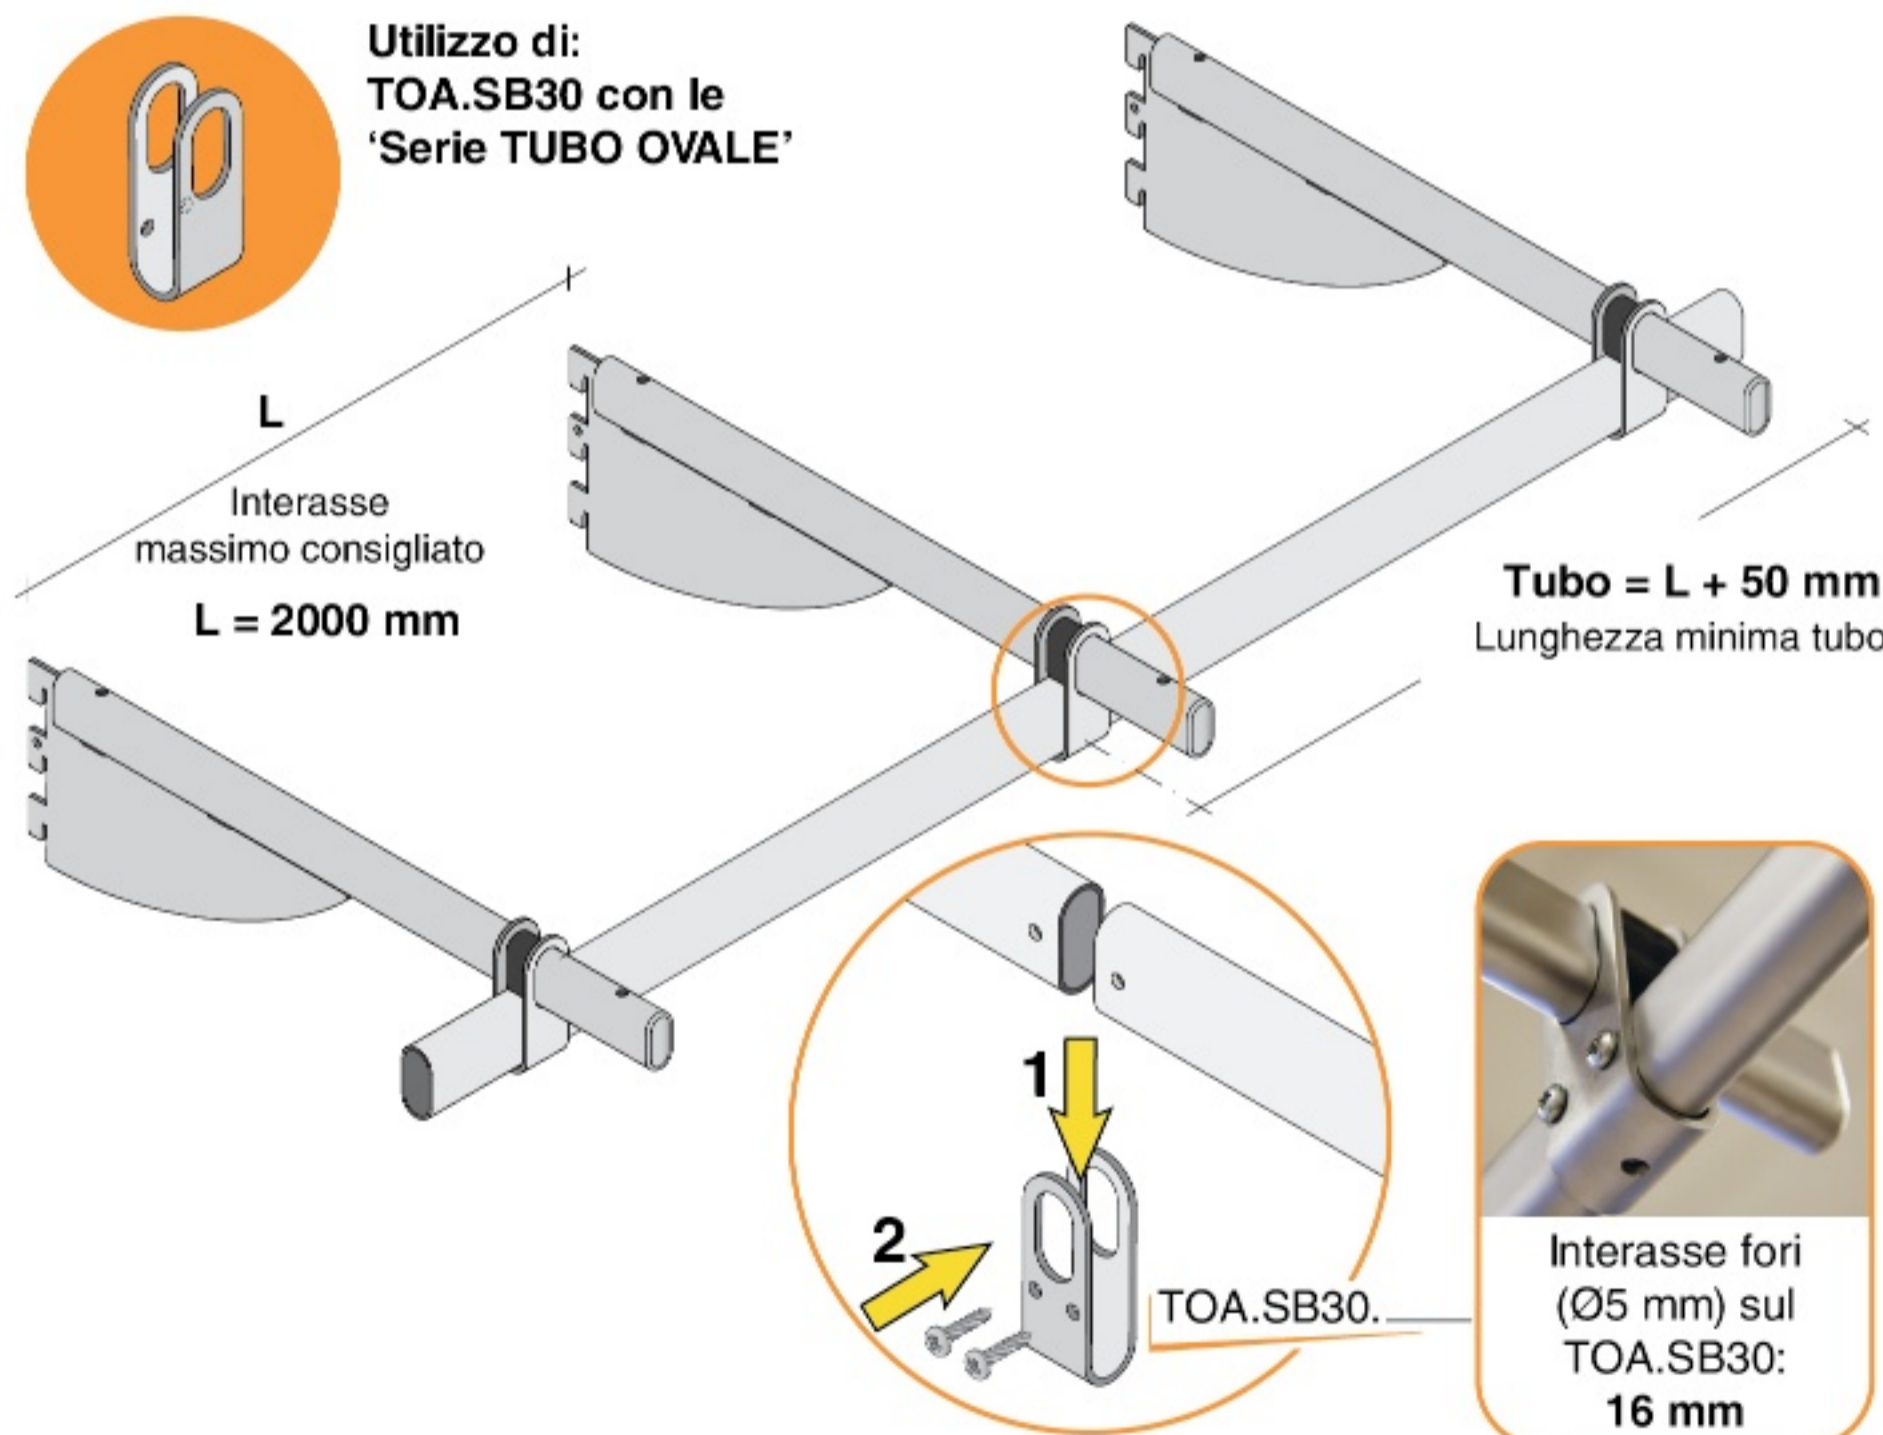

Serie TUBO OVALE TO3 - TO2 - 280 / 380 mm, sezione 30 x 15

- Fe CHL
- NKS
- SAM
- * OTT

Cavaliere

DOPPIO USO:
piano con appenderia
insieme o separati
frontale o laterale

Serie TUBO OVALE SO3 - 380 mm, sezione 30 x 15

Guarnizione trasparente blocca supporto

Inclusa nel supporto,
ordinabile separatamente

BSH.0022.TRA
per supporti SHF

BSH.0045.TRA
per supporti
TOH, SHB,
SHQ e
RDH

BSH.T045.TRA
per supporti SHT

Serie SHB - da 100 a 250 mm filo da Ø 5 mm

Insenatura
ad invito
per facilitare
la bucatura
Ø 5 mm.

MONTAGGIO TUBO PASSANTE

SUPPORTI COMPATIBILI

TAPPI DI FINITURA

B30.TMFI

Fe
B30.TMFI.CHL
B30.TMFI.DOR
B30.TMFI.NKS
B30.TMFI.OTT*
B30.TMFI.SAM

B30.TMRI

Fe
B30.TMRI.CHL
B30.TMRI.DOR
B30.TMRI.NKS
B30.TMRI.OTT*
B30.TMRI.SAM

B30.TPFI

P
B30.TPFI.CHL
B30.TPFI.NER
B30.TPFI.SAT

**Tappo in plastica
NON
compatibile
con TUBO
in alluminio**

PORTA TUBO

TOA.SB30

Fe
TOA.SB30.CHL
TOA.SB30.NKS
TOA.SB30.OTT*
TOA.SB30.SAM

Utilizzo di: TOA.SB30 con le 'Serie TUBO OVALE'