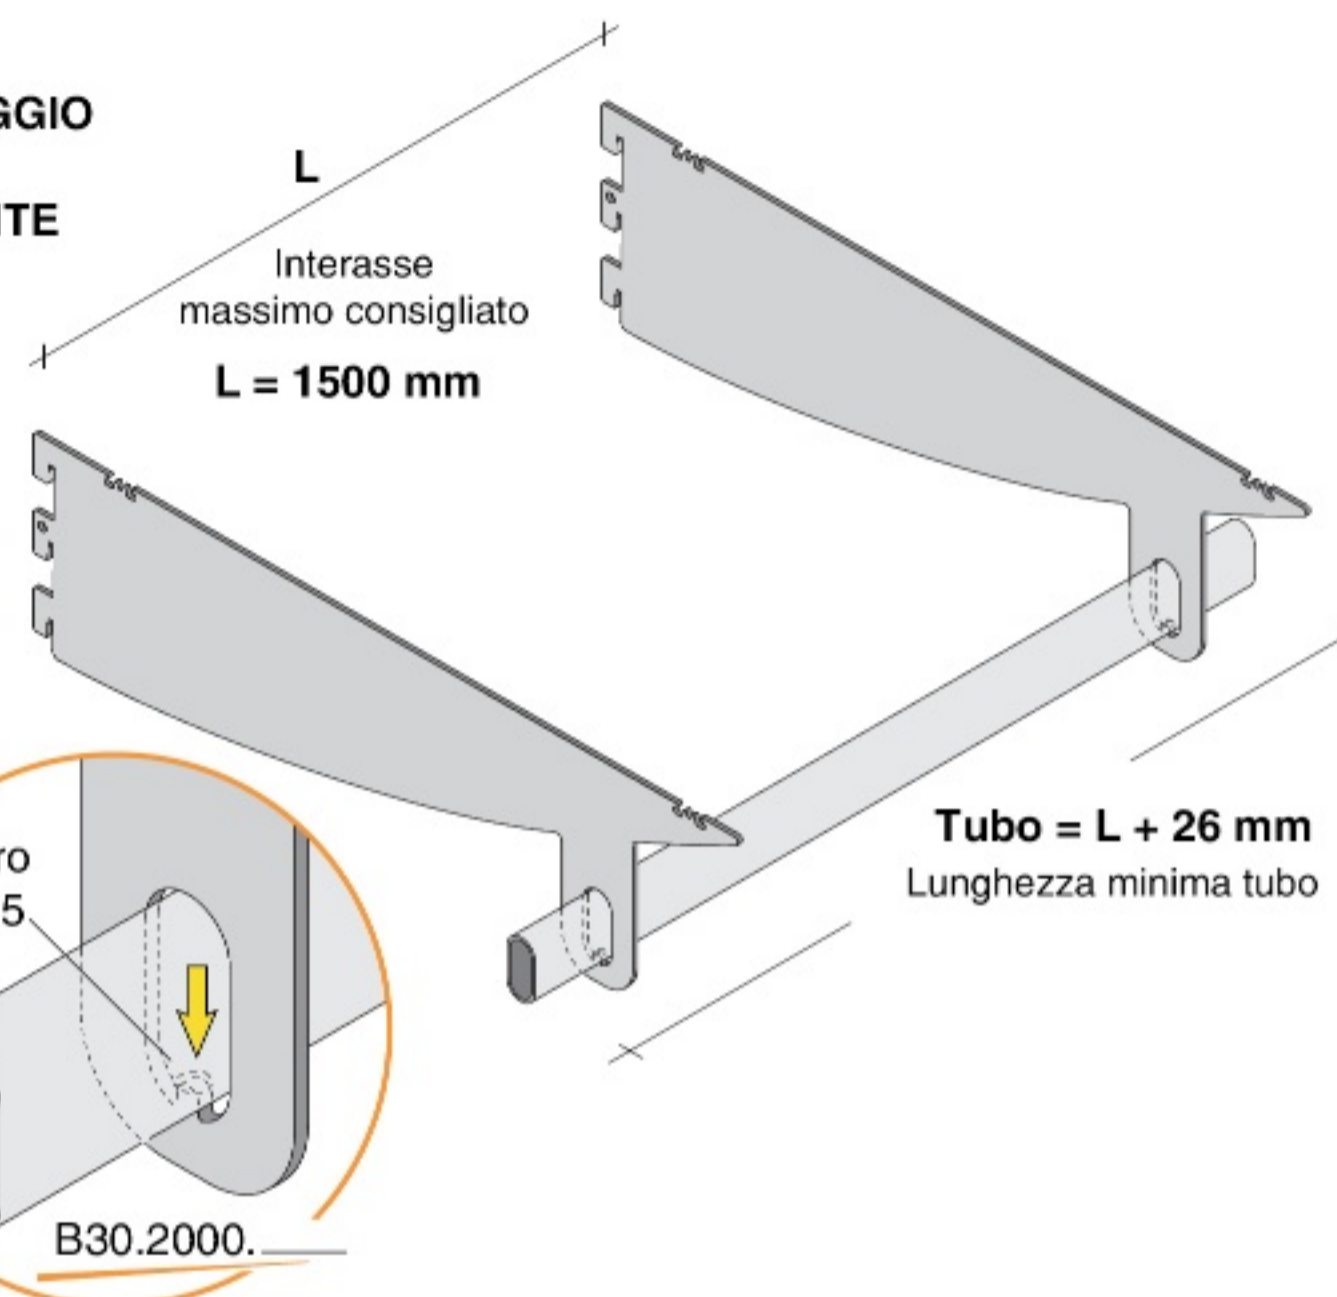

Serie TUBO OVALE TO3 - TO2 - 280 / 380 mm, sezione 30 x 15

- Fe CHL
- NKS
- SAM
- * OTT

Cavaliere

DOPPIO USO:
piano con appenderia
insieme o separati
frontale o laterale

Serie TUBO OVALE SO3 - 380 mm, sezione 30 x 15

Guarnizione trasparente blocca supporto

Inclusa nel supporto,
ordinabile separatamente

BSH.0022.TRA
per supporti SHF

BSH.0045.TRA
per supporti
TOH, SHB,
SHQ e
RDH

BSH.T045.TRA
per supporti SHT

Serie SHB - da 100 a 250 mm filo da Ø 5 mm

B30 - TUBO OVALE 30 x 15 mm

TUBI

B30

Fe
CHL
NKS
SAM
* OTT
ZIN

B30.2000.
OVALE
acciaio
30 x 15
lunghezza: 2000 mm

B30

Al
NAT
* LUX
* ORO

B30.3000.
OVALE
alluminio
30 x 15
lunghezza: 3000 mm

Insenatura
ad invito
per facilitare
la bucatura
Ø 5 mm.

MONTAGGIO TUBO PASSANTE

SUPPORTI COMPATIBILI

TAPPI DI FINITURA

B30.TMFI

Fe
B30.TMFI.CHL
B30.TMFI.DOR
B30.TMFI.NKS
B30.TMFI.OTT*
B30.TMFI.SAM

B30.TMRI

Fe
B30.TMRI.CHL
B30.TMRI.DOR
B30.TMRI.NKS
B30.TMRI.OTT*
B30.TMRI.SAM