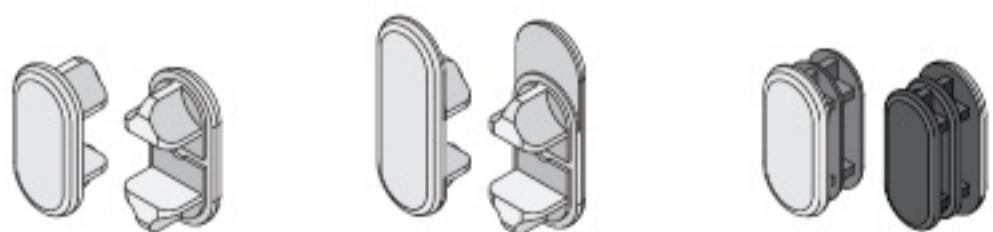

B30 - TUBO OVALE 30 x 15 mm

TUBI

B30

Fe
CHL
NKS
SAM
* OTT
ZIN

B30.2000.
OVALE
acciaio
30 x 15
lunghezza: 2000 mm

B30

Al
NAT
* LUX
* ORO

B30.3000.
OVALE
alluminio
30 x 15
lunghezza: 3000 mm

Insenatura
ad invito
per facilitare
la bucatura
Ø 5 mm.

MONTAGGIO TUBO PASSANTE

SUPPORTI COMPATIBILI

TAPPI DI FINITURA

B30.TMFI

Fe
B30.TMFI.CHL
B30.TMFI.DOR
B30.TMFI.NKS
B30.TMFI.OTT*
B30.TMFI.SAM

B30.TMRI

Fe
B30.TMRI.CHL
B30.TMRI.DOR
B30.TMRI.NKS
B30.TMRI.OTT*
B30.TMRI.SAM

B30.TPFI

P
B30.TPFI.CHL
B30.TPFI.NER
B30.TPFI.SAT

**Tappo in plastica
NON
compatibile
con TUBO
in alluminio**

PORTA TUBO

TOA.SB30

Fe
TOA.SB30.CHL
TOA.SB30.NKS
TOA.SB30.OTT*
TOA.SB30.SAM

Utilizzo di: TOA.SB30 con le 'Serie TUBO OVALE'