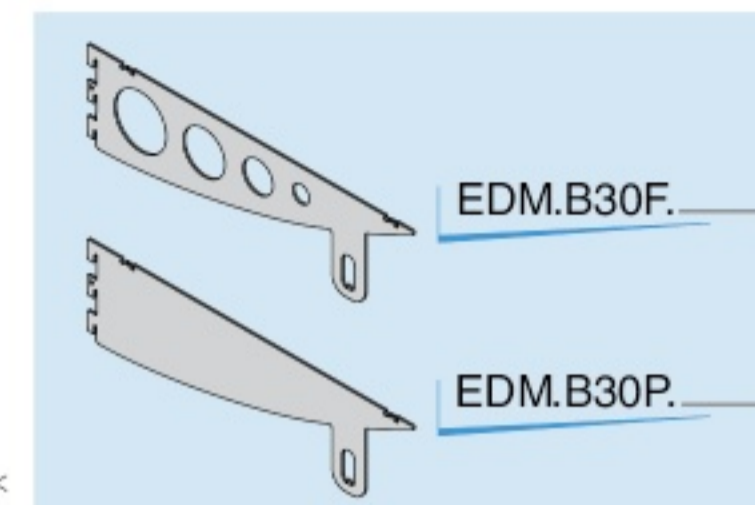

Guarnizione trasparente blocca supporto

Inclusa nel supporto,
ordinabile separatamente

BSH.0022.TRA
per supporti SHF

BSH.0045.TRA
per supporti
TOH, SHB,
SHQ e
RDH

BSH.T045.TRA
per supporti SHT

Serie SHB - da 100 a 250 mm filo da Ø 5 mm

Fe
CHL
NKS

Serie SHQ - da 100 a 250 mm filo da Ø 5 mm

Fe
CHL
NKS

Serie SHF - da 100 a 200 mm filo da Ø 5 mm

Fe
CHL
ZIN

Serie SHT - da 50 a 200 mm tubo da Ø 12 mm

Al
NAT
LUX

INGOMBRI E PORTATE PAG. 72-73

B30 - TUBO OVALE 30 x 15 mm

TUBI

B30

Fe
CHL
NKS
SAM
* OTT
ZIN

B30.2000.
OVALE
acciaio
30 x 15
lunghezza: 2000 mm

B30

Al
NAT
* LUX
* ORO

B30.3000.
OVALE
alluminio
30 x 15
lunghezza: 3000 mm

Insenatura
ad invito
per facilitare
la bucatura
Ø 5 mm.

MONTAGGIO TUBO PASSANTE

SUPPORTI COMPATIBILI

TAPPI DI FINITURA

B30.TMFI

Fe
B30.TMFI.CHL
B30.TMFI.DOR
B30.TMFI.NKS
B30.TMFI.OTT*
B30.TMFI.SAM

B30.TMRI

Fe
B30.TMRI.CHL
B30.TMRI.DOR
B30.TMRI.NKS
B30.TMRI.OTT*
B30.TMRI.SAM