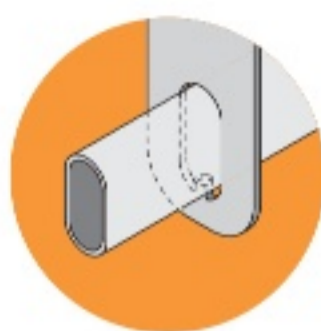

Fe
CHL
NKS

Serie SHQ - da 100 a 250 mm filo da Ø 5 mm

Fe
CHL
NKS

Serie SHF - da 100 a 200 mm filo da Ø 5 mm

Fe
CHL
ZIN

Serie SHT - da 50 a 200 mm tubo da Ø 12 mm

Al
NAT
LUX

INGOMBRI E PORTATE PAG. 72-73

B30 - TUBO OVALE 30 x 15 mm

TUBI

B30

Fe
CHL
NKS
SAM
* OTT
ZIN

B30.2000.
OVALE
acciaio
30 x 15
lunghezza: 2000 mm

B30

Al
NAT
* LUX
* ORO

B30.3000.
OVALE
alluminio
30 x 15
lunghezza: 3000 mm

Insenatura
ad invito
per facilitare
la bucatura
Ø 5 mm.

MONTAGGIO TUBO PASSANTE

SUPPORTI COMPATIBILI

TAPPI DI FINITURA

B30.TMFI

Fe
B30.TMFI.CHL
B30.TMFI.DOR
B30.TMFI.NKS
B30.TMFI.OTT*
B30.TMFI.SAM

B30.TMRI

Fe
B30.TMRI.CHL
B30.TMRI.DOR
B30.TMRI.NKS
B30.TMRI.OTT*
B30.TMRI.SAM