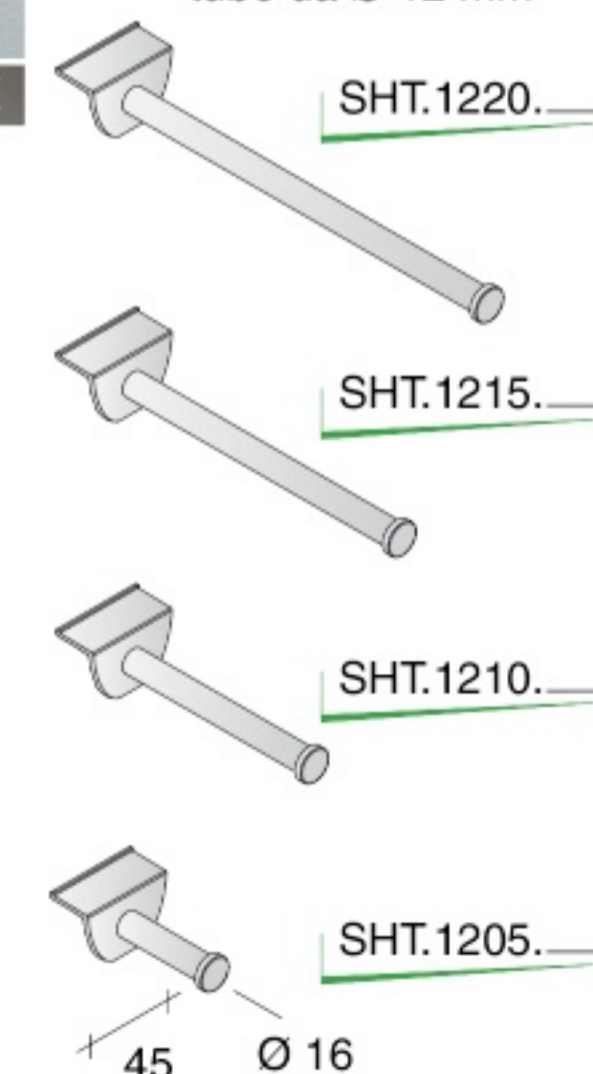

Serie TUBO OVALE TO3 - TO2 - 280 / 380 mm, sezione 30 x 15

- Fe CHL
- NKS
- SAM
- * OTT

Cavaliere

DOPPIO USO:
piano con appenderia
insieme o separati
frontale o laterale

Serie TUBO OVALE SO3 - 380 mm, sezione 30 x 15

Guarnizione trasparente blocca supporto

Inclusa nel supporto,
ordinabile separatamente

BSH.0022.TRA
per supporti SHF

BSH.0045.TRA
per supporti
TOH, SHB,
SHQ e
RDH

BSH.T045.TRA
per supporti SHT

Serie SHB - da 100 a 250 mm filo da Ø 5 mm

Fe
CHL
NKS

Serie SHQ - da 100 a 250 mm filo da Ø 5 mm

Fe
CHL
NKS

Serie SHF - da 100 a 200 mm filo da Ø 5 mm

Fe
CHL
ZIN

Serie SHT - da 50 a 200 mm tubo da Ø 12 mm

Al
NAT
LUX

INGOMBRI E PORTATE PAG. 72-73

B30 - TUBO OVALE 30 x 15 mm

TUBI

B30

Fe
CHL
NKS
SAM
* OTT
ZIN

B30.2000.
OVALE
acciaio
30 x 15
lunghezza: 2000 mm

B30

Al
NAT
* LUX
* ORO

B30.3000.
OVALE
alluminio
30 x 15
lunghezza: 3000 mm