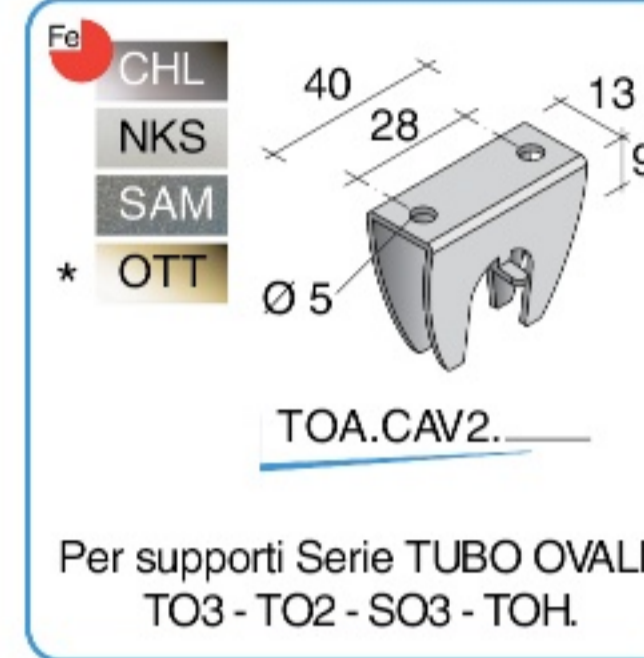

Serie TUBO OVALE TO3 - TO2 - 280 / 380 mm, sezione 30 x 15

- Fe CHL
- NKS
- SAM
- * OTT

Cavaliere

DOPPIO USO:
piano con appenderia
insieme o separati
frontale o laterale

Serie TUBO OVALE SO3 - 380 mm, sezione 30 x 15

- Fe CHL
- NKS
- SAM
- * OTT

INGOMBRI e PORTATE a PAG. 65

Supporti ad innesto su sistema orizzontale

Serie TOH - da 100 a 380 mm sezione 30 x 15

Fe
CHL
NKS

Cavaliere

TOA.CAV2.

Vedi sezione SUPPORTI, pag.41

Guarnizione trasparente blocca supporto

Inclusa nel supporto,
ordinabile separatamente

BSH.0022.TRA
per supporti SHF

BSH.0045.TRA
per supporti
TOH, SHB,
SHQ e
RDH

BSH.T045.TRA
per supporti SHT

Serie SHB - da 100 a 250 mm filo da Ø 5 mm

B30 - TUBO OVALE 30 x 15 mm

TUBI

B30

Fe
CHL
NKS
SAM
* OTT
ZIN

B30.2000.
OVALE
acciaio
30 x 15
lunghezza: 2000 mm

B30

Al
NAT
* LUX
* ORO

B30.3000.
OVALE
alluminio
30 x 15
lunghezza: 3000 mm