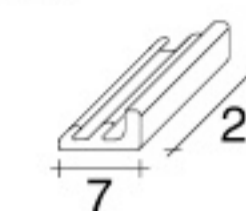

Serie TUBO OVALE TO3 - TO2 - 280 / 380 mm, sezione 30 x 15

- Fe CHL
- NKS
- SAM
- * OTT

Cavaliere

DOPPIO USO:
piano con appenderia
insieme o separati
frontale o laterale

Serie TUBO OVALE SO3 - 380 mm, sezione 30 x 15

- Fe CHL
- NKS
- SAM
- * OTT

INGOMBRI e PORTATE a PAG. 65

Supporti ad innesto su sistema orizzontale

Serie TOH - da 100 a 380 mm sezione 30 x 15

Fe
CHL
NKS

Cavaliere

TOA.CAV2.

Vedi sezione SUPPORTI, pag.41

Guarnizione trasparente blocca supporto

Inclusa nel supporto,
ordinabile separatamente

BSH.0022.TRA
per supporti SHF

BSH.0045.TRA
per supporti
TOH, SHB,
SHQ e
RDH

BSH.T045.TRA
per supporti SHT

Serie SHB - da 100 a 250 mm filo da Ø 5 mm