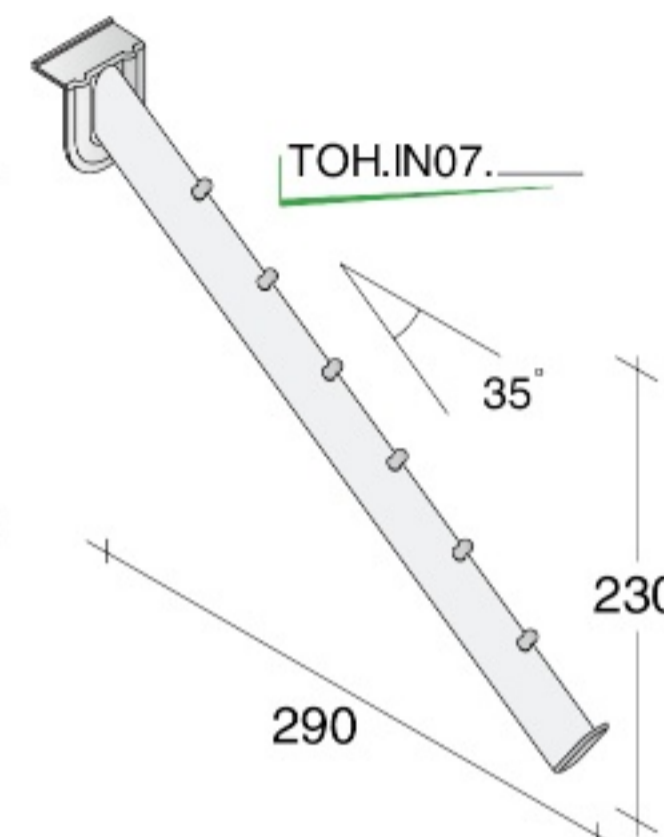

Serie TUBO OVALE TO3 - TO2 - 280 / 380 mm, sezione 30 x 15

- Fe CHL
- NKS
- SAM
- * OTT

Cavaliere

DOPPIO USO:
piano con appenderia
insieme o separati
frontale o laterale

Serie TUBO OVALE SO3 - 380 mm, sezione 30 x 15

- Fe CHL
- NKS
- SAM
- * OTT

INGOMBRI e PORTATE a PAG. 65

Supporti ad innesto su sistema orizzontale

Serie TOH - da 100 a 380 mm sezione 30 x 15

Fe
CHL
NKS

Cavaliere

TOA.CAV2.

Vedi sezione SUPPORTI, pag.41

Guarnizione trasparente blocca supporto

Inclusa nel supporto,
ordinabile separatamente

BSH.0022.TRA
per supporti SHF

BSH.0045.TRA
per supporti
TOH, SHB,
SHQ e
RDH

BSH.T045.TRA
per supporti SHT

Serie SHB - da 100 a 250 mm filo da Ø 5 mm

B30 - TUBO OVALE 30 x 15 mm

TUBI

B30

Fe
CHL
NKS
SAM
* OTT
ZIN

B30.2000.
OVALE
acciaio
30 x 15
lunghezza: 2000 mm

B30

Al
NAT
* LUX
* ORO

B30.3000.
OVALE
alluminio
30 x 15
lunghezza: 3000 mm