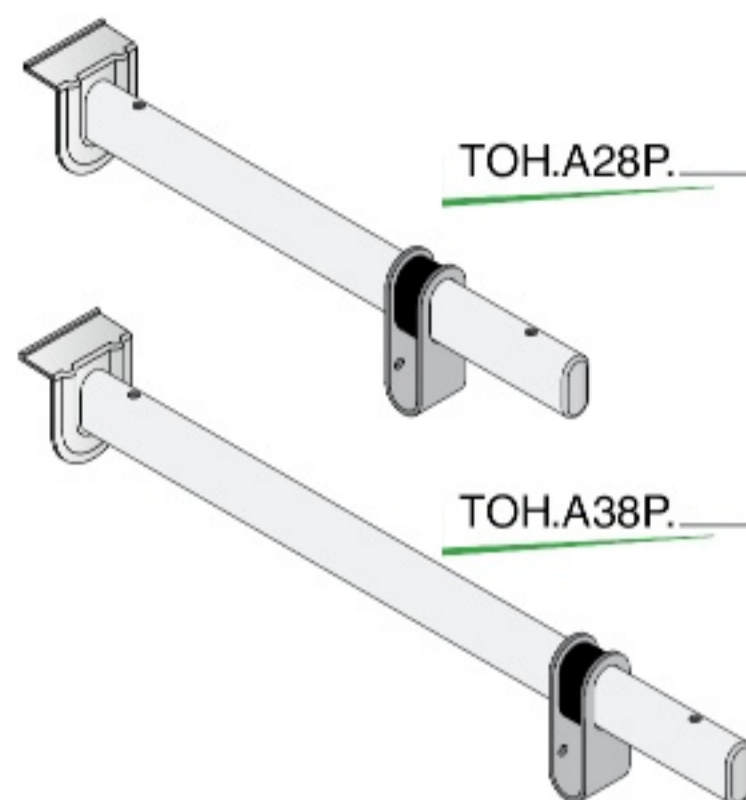

Serie TUBO OVALE TO3 - TO2 - 280 / 380 mm, sezione 30 x 15

- Fe CHL
- NKS
- SAM
- * OTT

Cavaliere

DOPPIO USO:
piano con appenderia
insieme o separati
frontale o laterale

Serie TUBO OVALE SO3 - 380 mm, sezione 30 x 15

- Fe CHL
- NKS
- SAM
- * OTT

INGOMBRI e PORTATE a PAG. 65

Supporti ad innesto su sistema orizzontale

Serie TOH - da 100 a 380 mm sezione 30 x 15

Fe
CHL
NKS

Cavaliere

TOA.CAV2.

Vedi sezione SUPPORTI, pag.41

Guarnizione trasparente blocca supporto

Inclusa nel supporto,
ordinabile separatamente

BSH.0022.TRA
per supporti SHF

BSH.0045.TRA
per supporti
TOH, SHB,
SHQ e
RDH

BSH.T045.TRA
per supporti SHT

Serie SHB - da 100 a 250 mm filo da Ø 5 mm

Fe
CHL
NKS

Serie SHQ - da 100 a 250 mm filo da Ø 5 mm

Fe
CHL
NKS

Serie SHF - da 100 a 200 mm filo da Ø 5 mm

Fe
CHL
ZIN

Serie SHT - da 50 a 200 mm tubo da Ø 12 mm

Al
NAT
LUX

INGOMBRI E PORTATE PAG. 72-73