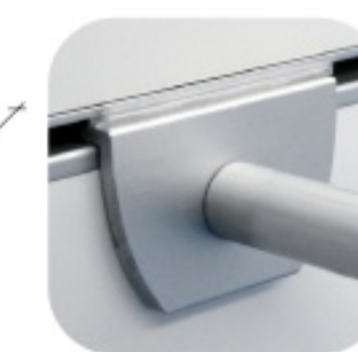

- Fe CHL
- NKS
- SAM
- * OTT

INGOMBRI e PORTATE a PAG. 65

Supporti ad innesto su sistema orizzontale

Serie TOH - da 100 a 380 mm sezione 30 x 15

Fe
CHL
NKS

Cavaliere

TOA.CAV2.

Vedi sezione SUPPORTI, pag.41

Guarnizione trasparente blocca supporto

Inclusa nel supporto,
ordinabile separatamente

BSH.0022.TRA
per supporti SHF

BSH.0045.TRA
per supporti
TOH, SHB,
SHQ e
RDH

BSH.T045.TRA
per supporti SHT

Serie SHB - da 100 a 250 mm filo da Ø 5 mm

Fe
CHL
NKS

Serie SHQ - da 100 a 250 mm filo da Ø 5 mm

Fe
CHL
NKS

Serie SHF - da 100 a 200 mm filo da Ø 5 mm

Fe
CHL
ZIN

Serie SHT - da 50 a 200 mm tubo da Ø 12 mm

Al
NAT
LUX

INGOMBRI E PORTATE PAG. 72-73