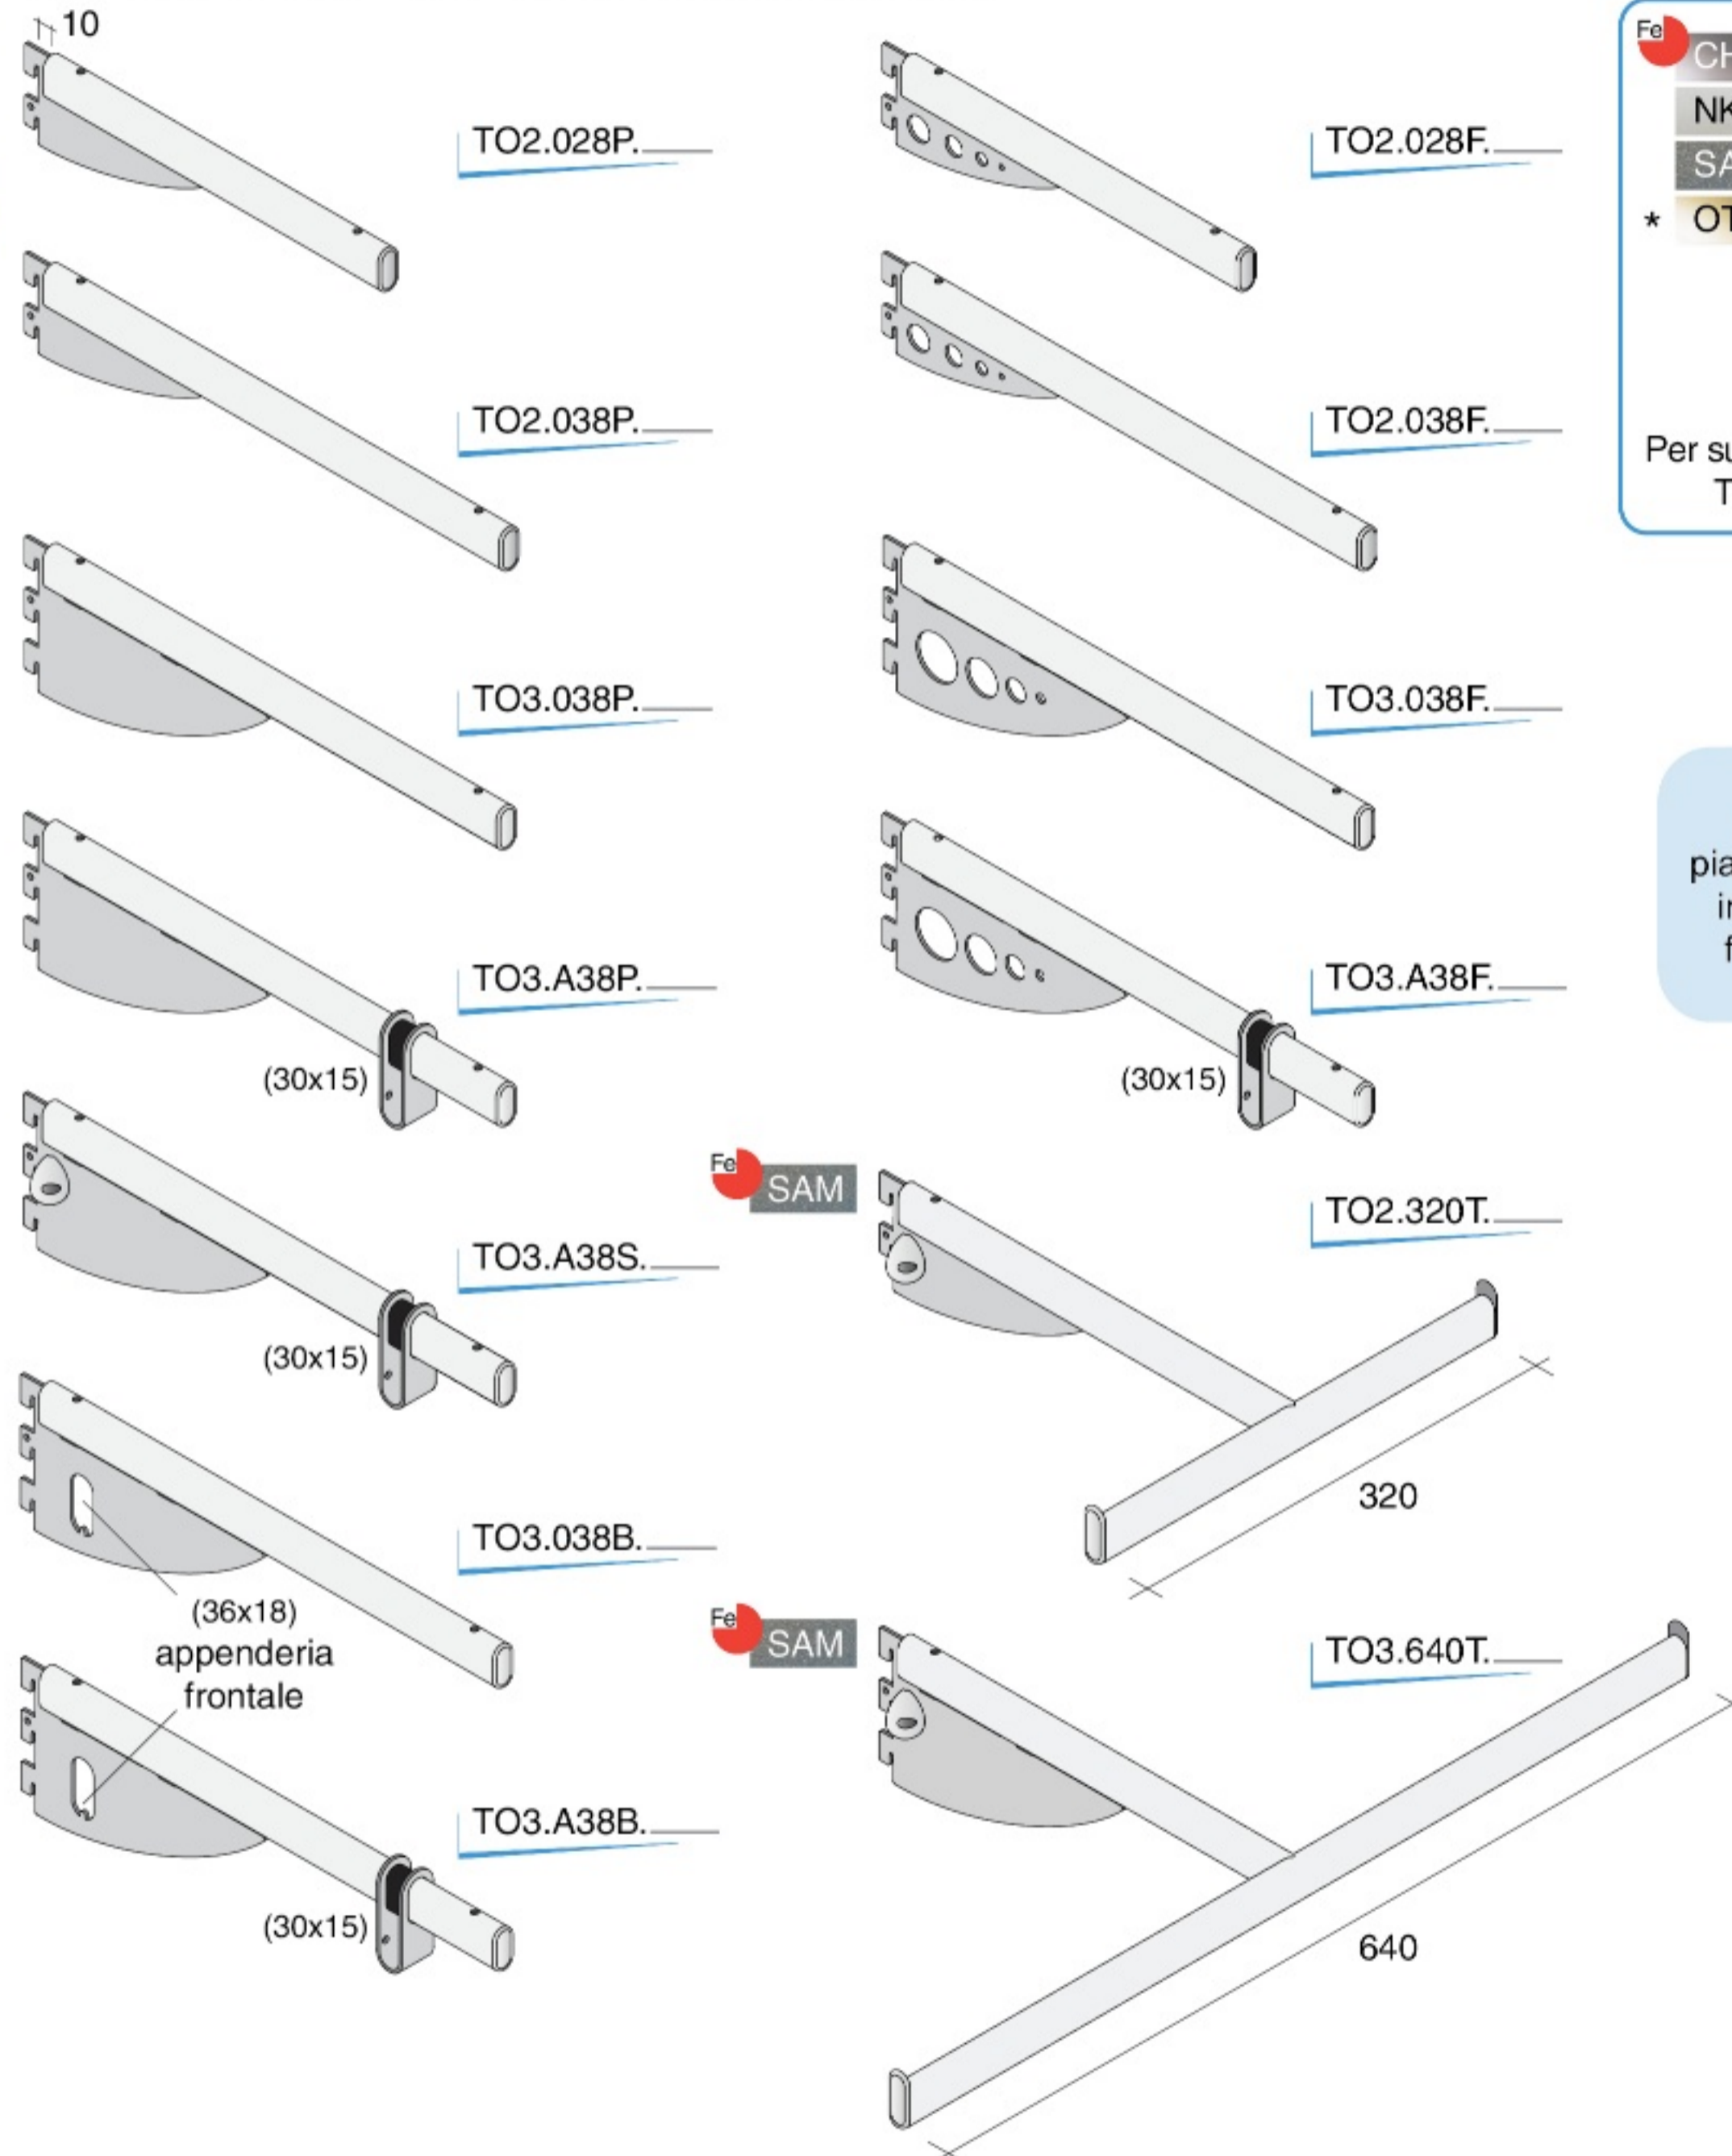

Serie TUBO OVALE TO3 - TO2 - 280 / 380 mm, sezione 30 x 15

- Fe CHL
- NKS
- SAM
- * OTT

Cavaliere

DOPPIO USO:
piano con appenderia
insieme o separati
frontale o laterale

Serie TUBO OVALE SO3 - 380 mm, sezione 30 x 15

- Fe CHL
- NKS
- SAM
- * OTT

INGOMBRI e PORTATE a PAG. 65

Supporti ad innesto su sistema orizzontale

Serie TOH - da 100 a 380 mm sezione 30 x 15

Fe
CHL
NKS

Cavaliere

TOA.CAV2.

Vedi sezione SUPPORTI, pag.41

Guarnizione trasparente blocca supporto

Inclusa nel supporto,
ordinabile separatamente

BSH.0022.TRA
per supporti SHF

BSH.0045.TRA
per supporti
TOH, SHB,
SHQ e
RDH

BSH.T045.TRA
per supporti SHT

Serie SHB - da 100 a 250 mm filo da Ø 5 mm

B30 - TUBO OVALE 30 x 15 mm

TUBI

B30

Fe
CHL
NKS
SAM
* OTT
ZIN

B30.2000.
OVALE
acciaio
30 x 15
lunghezza: 2000 mm

B30

Al
NAT
* LUX
* ORO

B30.3000.
OVALE
alluminio
30 x 15
lunghezza: 3000 mm