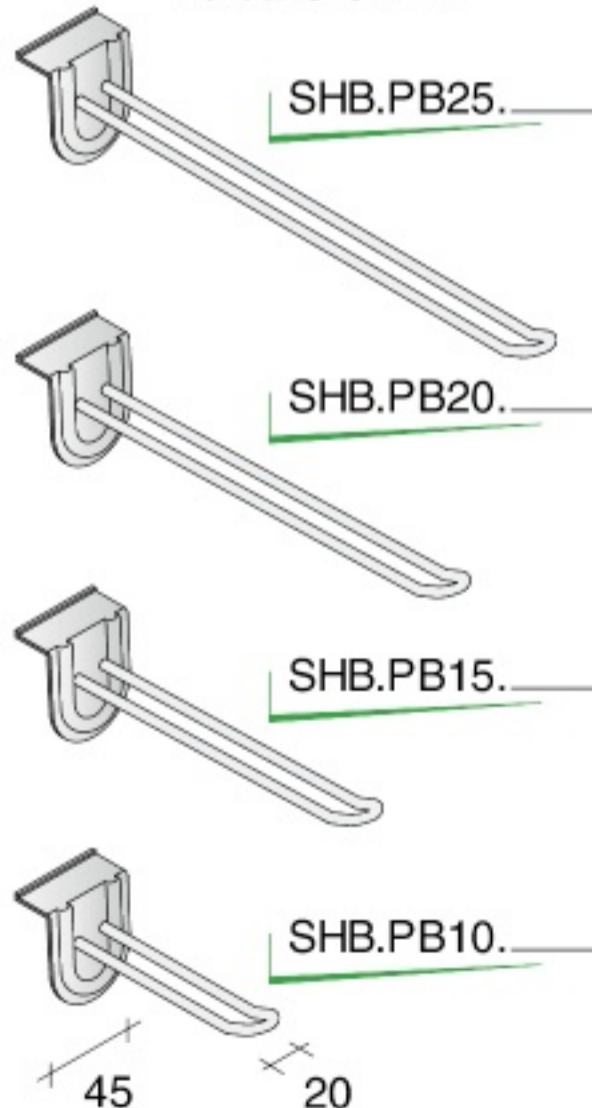

Serie TUBO OVALE TO3 - TO2 - 280 / 380 mm, sezione 30 x 15

- Fe CHL
- NKS
- SAM
- * OTT

Cavaliere

DOPPIO USO:
piano con appenderia
insieme o separati
frontale o laterale

Serie TUBO OVALE SO3 - 380 mm, sezione 30 x 15

- Fe CHL
- NKS
- SAM
- * OTT

INGOMBRI e PORTATE a PAG. 65

Supporti ad innesto su sistema orizzontale

Serie TOH - da 100 a 380 mm sezione 30 x 15

Fe
CHL
NKS

Cavaliere

TOA.CAV2.

Vedi sezione SUPPORTI, pag.41

Guarnizione trasparente blocca supporto

Inclusa nel supporto,
ordinabile separatamente

BSH.0022.TRA
per supporti SHF

BSH.0045.TRA
per supporti
TOH, SHB,
SHQ e
RDH

BSH.T045.TRA
per supporti SHT

Serie SHB - da 100 a 250 mm filo da Ø 5 mm

Fe
CHL
NKS

Serie SHQ - da 100 a 250 mm filo da Ø 5 mm

Fe
CHL
NKS

Serie SHF - da 100 a 200 mm filo da Ø 5 mm

Fe
CHL
ZIN

Serie SHT - da 50 a 200 mm tubo da Ø 12 mm

Al
NAT
LUX

INGOMBRI E PORTATE PAG. 72-73