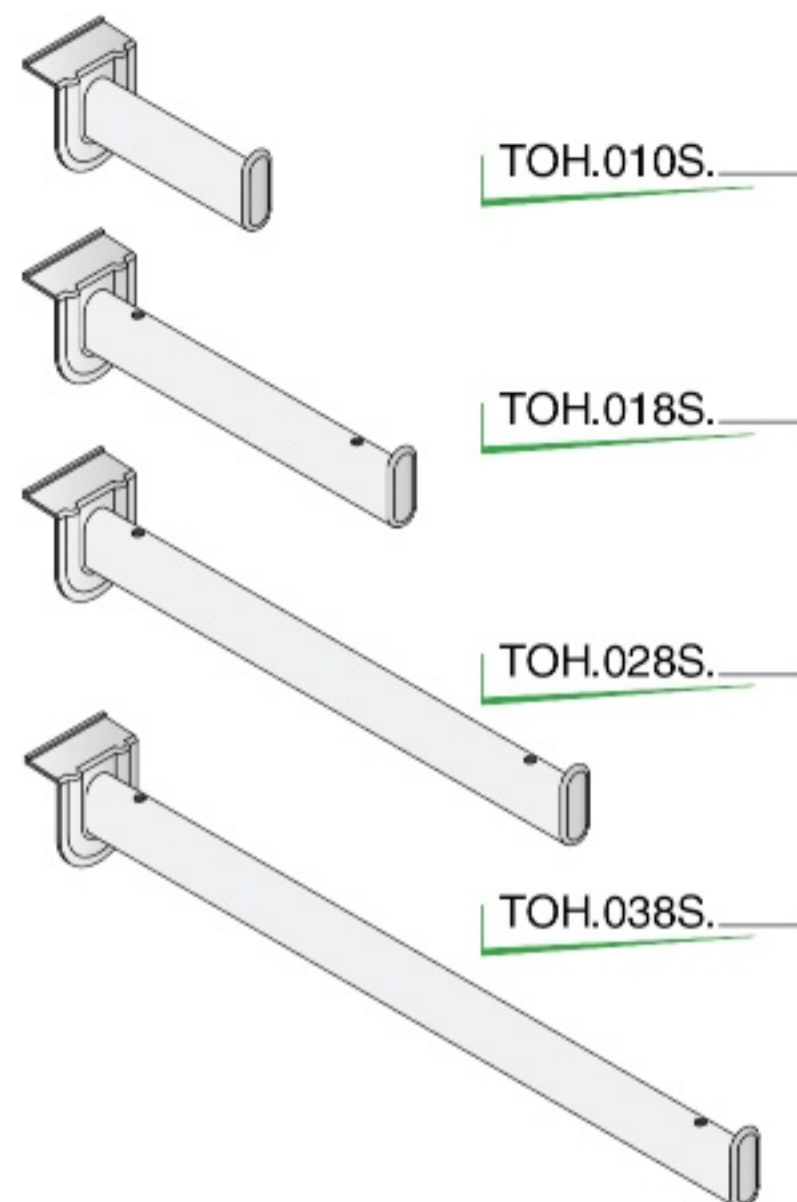

Serie TUBO OVALE TO3 - TO2 - 280 / 380 mm, sezione 30 x 15

- Fe CHL
- NKS
- SAM
- * OTT

Cavaliere

DOPPIO USO:
piano con appenderia
insieme o separati
frontale o laterale

Serie TUBO OVALE SO3 - 380 mm, sezione 30 x 15

- Fe CHL
- NKS
- SAM
- * OTT

INGOMBRI e PORTATE a PAG. 65

Supporti ad innesto su sistema orizzontale

Serie TOH - da 100 a 380 mm sezione 30 x 15

Fe
CHL
NKS

Cavaliere

TOA.CAV2.

Vedi sezione SUPPORTI, pag.41

Guarnizione trasparente blocca supporto

Inclusa nel supporto,
ordinabile separatamente

BSH.0022.TRA
per supporti SHF

BSH.0045.TRA
per supporti
TOH, SHB,
SHQ e
RDH

BSH.T045.TRA
per supporti SHT

Serie SHB - da 100 a 250 mm filo da Ø 5 mm

B30 - TUBO OVALE 30 x 15 mm

TUBI

B30

Fe
CHL
NKS
SAM
* OTT
ZIN

B30.2000.
OVALE
acciaio
30 x 15
lunghezza: 2000 mm

B30

Al
NAT
* LUX
* ORO

B30.3000.
OVALE
alluminio
30 x 15
lunghezza: 3000 mm