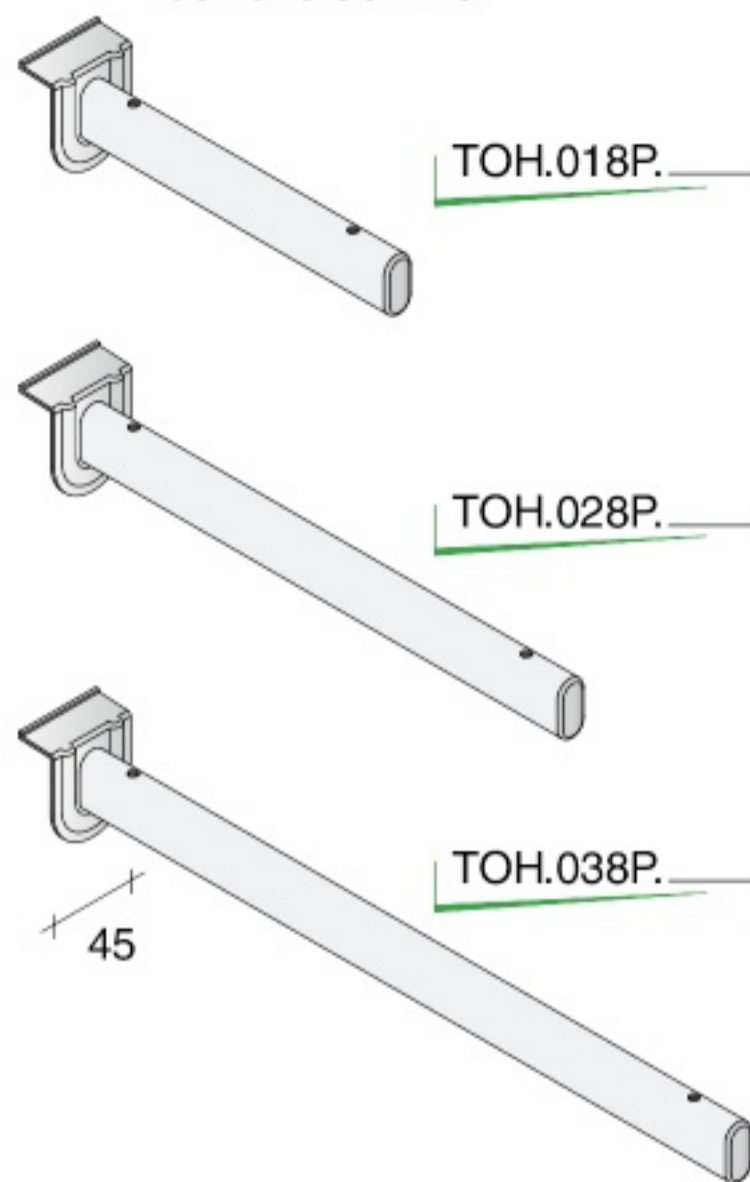

Serie TUBO OVALE TO3 - TO2 - 280 / 380 mm, sezione 30 x 15

- Fe CHL
- NKS
- SAM
- * OTT

Cavaliere

DOPPIO USO:
piano con appenderia
insieme o separati
frontale o laterale

Serie TUBO OVALE SO3 - 380 mm, sezione 30 x 15

- Fe CHL
- NKS
- SAM
- * OTT

INGOMBRI e PORTATE a PAG. 65

Supporti ad innesto su sistema orizzontale

Serie TOH - da 100 a 380 mm sezione 30 x 15

Fe
CHL
NKS

Cavaliere

TOA.CAV2.

Vedi sezione SUPPORTI, pag.41

Guarnizione trasparente blocca supporto

Inclusa nel supporto,
ordinabile separatamente

BSH.0022.TRA
per supporti SHF

BSH.0045.TRA
per supporti
TOH, SHB,
SHQ e
RDH

BSH.T045.TRA
per supporti SHT

Serie SHB - da 100 a 250 mm filo da Ø 5 mm

B30 - TUBO OVALE 30 x 15 mm

TUBI

B30

Fe
CHL
NKS
SAM
* OTT
ZIN

B30.2000.
OVALE
acciaio
30 x 15
lunghezza: 2000 mm

B30

Al
NAT
* LUX
* ORO

B30.3000.
OVALE
alluminio
30 x 15
lunghezza: 3000 mm