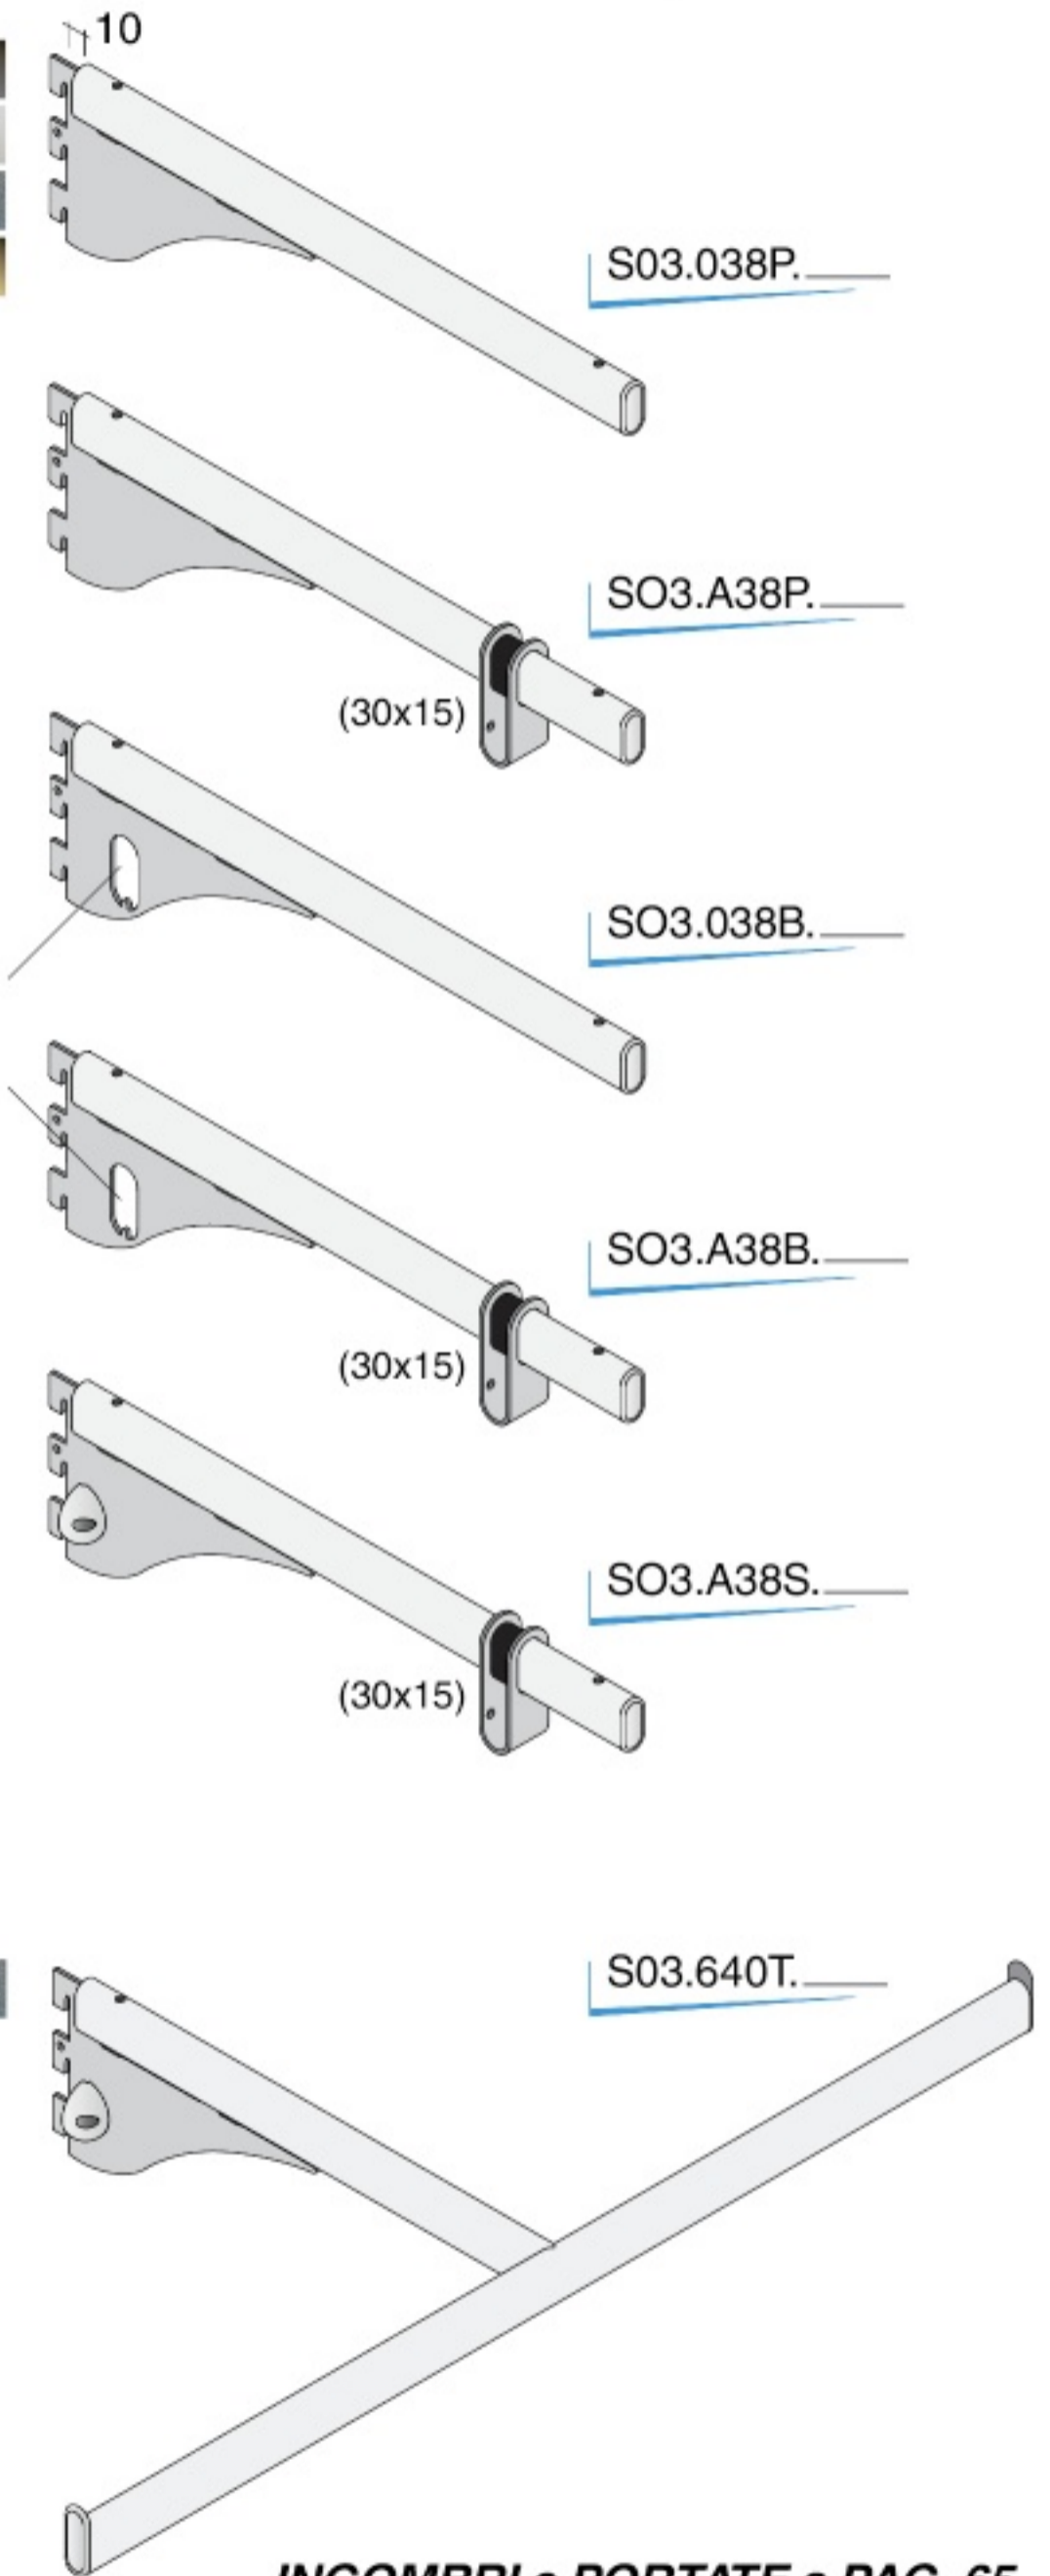

Serie TUBO OVALE TO3 - TO2 - 280 / 380 mm, sezione 30 x 15

- Fe CHL
- NKS
- SAM
- * OTT

Cavaliere

DOPPIO USO:
piano con appenderia
insieme o separati
frontale o laterale

Serie TUBO OVALE SO3 - 380 mm, sezione 30 x 15

- Fe CHL
- NKS
- SAM
- * OTT

INGOMBRI e PORTATE a PAG. 65

Supporti ad innesto su sistema orizzontale

Serie TOH - da 100 a 380 mm sezione 30 x 15

Fe
CHL
NKS

Cavaliere

TOA.CAV2.

Vedi sezione SUPPORTI, pag.41

Guarnizione trasparente blocca supporto

Inclusa nel supporto,
ordinabile separatamente

BSH.0022.TRA
per supporti SHF

BSH.0045.TRA
per supporti
TOH, SHB,
SHQ e
RDH

BSH.T045.TRA
per supporti SHT

Serie SHB - da 100 a 250 mm filo da Ø 5 mm

B30 - TUBO OVALE 30 x 15 mm

TUBI

B30

Fe
CHL
NKS
SAM
* OTT
ZIN

B30.2000.
OVALE
acciaio
30 x 15
lunghezza: 2000 mm

B30

Al
NAT
* LUX
* ORO

B30.3000.
OVALE
alluminio
30 x 15
lunghezza: 3000 mm