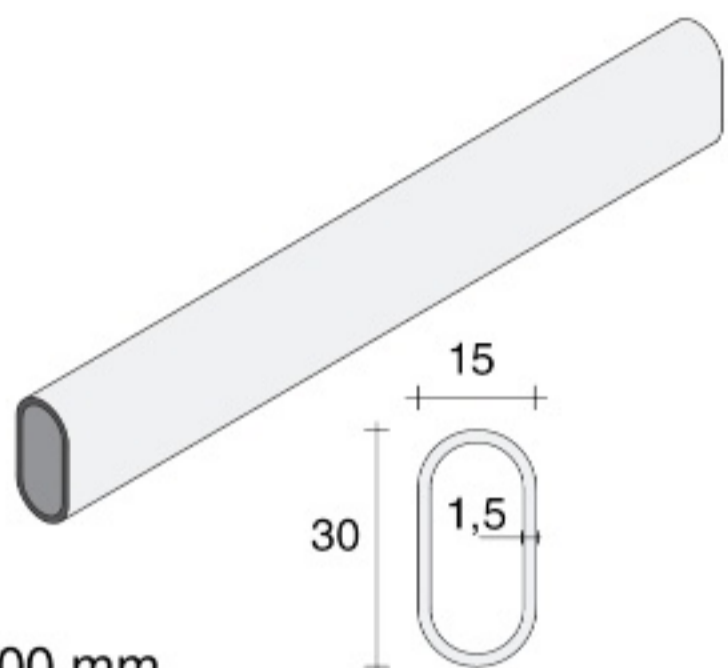

Guarnizione trasparente blocca supporto

Inclusa nel supporto,
ordinabile separatamente

BSH.0022.TRA
per supporti SHF

BSH.0045.TRA
per supporti
TOH, SHB,
SHQ e
RDH

BSH.T045.TRA
per supporti SHT

Serie SHB - da 100 a 250 mm filo da Ø 5 mm

Fe
CHL
NKS

Serie SHQ - da 100 a 250 mm filo da Ø 5 mm

Fe
CHL
NKS

Serie SHF - da 100 a 200 mm filo da Ø 5 mm

Fe
CHL
ZIN

Serie SHT - da 50 a 200 mm tubo da Ø 12 mm

Al
NAT
LUX

INGOMBRI E PORTATE PAG. 72-73

B30 - TUBO OVALE 30 x 15 mm

TUBI

B30

Fe
CHL
NKS
SAM
* OTT
ZIN

B30.2000.
OVALE
acciaio
30 x 15
lunghezza: 2000 mm

B30

Al
NAT
* LUX
* ORO

B30.3000.
OVALE
alluminio
30 x 15
lunghezza: 3000 mm

Insenatura
ad invito
per facilitare
la bucatura
Ø 5 mm.

MONTAGGIO TUBO PASSANTE

SUPPORTI COMPATIBILI

TAPPI DI FINITURA

B30.TMFI

Fe
B30.TMFI.CHL
B30.TMFI.DOR
B30.TMFI.NKS
B30.TMFI.OTT*
B30.TMFI.SAM

B30.TMRI

Fe
B30.TMRI.CHL
B30.TMRI.DOR
B30.TMRI.NKS
B30.TMRI.OTT*
B30.TMRI.SAM