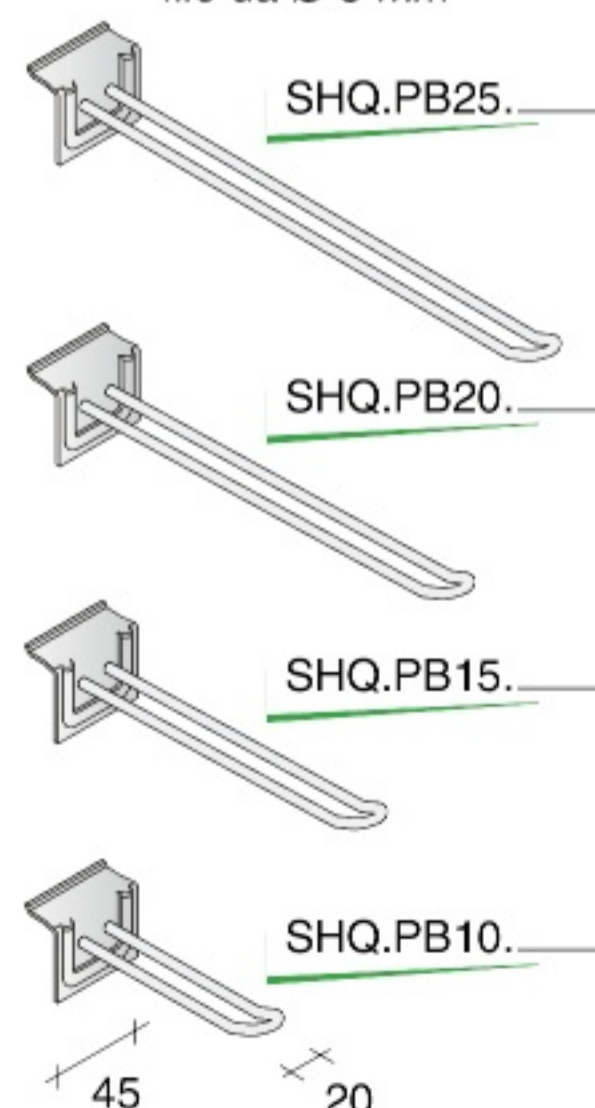

Serie TUBO OVALE TO3 - TO2 - 280 / 380 mm, sezione 30 x 15

- Fe CHL
- NKS
- SAM
- * OTT

Cavaliere

DOPPIO USO:
piano con appenderia
insieme o separati
frontale o laterale

Serie TUBO OVALE SO3 - 380 mm, sezione 30 x 15

- Fe CHL
- NKS
- SAM
- * OTT

INGOMBRI e PORTATE a PAG. 65

Supporti ad innesto su sistema orizzontale

Serie TOH - da 100 a 380 mm sezione 30 x 15

Fe
CHL
NKS

Cavaliere

TOA.CAV2.

Vedi sezione SUPPORTI, pag.41

Guarnizione trasparente blocca supporto

Inclusa nel supporto,
ordinabile separatamente

BSH.0022.TRA
per supporti SHF

BSH.0045.TRA
per supporti
TOH, SHB,
SHQ e
RDH

BSH.T045.TRA
per supporti SHT

Serie SHB - da 100 a 250 mm filo da Ø 5 mm

Fe
CHL
NKS

Serie SHQ - da 100 a 250 mm filo da Ø 5 mm

Fe
CHL
NKS

Serie SHF - da 100 a 200 mm filo da Ø 5 mm

Fe
CHL
ZIN

Serie SHT - da 50 a 200 mm tubo da Ø 12 mm

Al
NAT
LUX

INGOMBRI E PORTATE PAG. 72-73