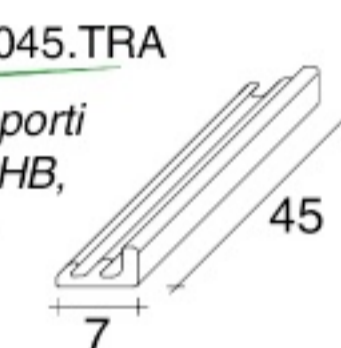

Serie TUBO OVALE TO3 - TO2 - 280 / 380 mm, sezione 30 x 15

- Fe CHL
- NKS
- SAM
- * OTT

Cavaliere

DOPPIO USO:
piano con appenderia
insieme o separati
frontale o laterale

Serie TUBO OVALE SO3 - 380 mm, sezione 30 x 15

- Fe CHL
- NKS
- SAM
- * OTT

INGOMBRI e PORTATE a PAG. 65

Supporti ad innesto su sistema orizzontale

Serie TOH - da 100 a 380 mm sezione 30 x 15

Fe
CHL
NKS

Cavaliere

TOA.CAV2.

Vedi sezione SUPPORTI, pag.41

Guarnizione trasparente blocca supporto

Inclusa nel supporto,
ordinabile separatamente

BSH.0022.TRA
per supporti SHF

BSH.0045.TRA
per supporti
TOH, SHB,
SHQ e
RDH

BSH.T045.TRA
per supporti SHT

Serie SHB - da 100 a 250 mm filo da Ø 5 mm

B30 - TUBO OVALE 30 x 15 mm

TUBI

B30

Fe
CHL
NKS
SAM
* OTT
ZIN

B30.2000.
OVALE
acciaio
30 x 15
lunghezza: 2000 mm

B30

Al
NAT
* LUX
* ORO

B30.3000.
OVALE
alluminio
30 x 15
lunghezza: 3000 mm