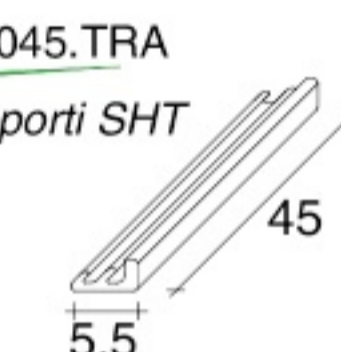

- Fe CHL
- NKS
- SAM
- * OTT

INGOMBRI e PORTATE a PAG. 65

Supporti ad innesto su sistema orizzontale

Serie TOH - da 100 a 380 mm sezione 30 x 15

Fe
CHL
NKS

Cavaliere

TOA.CAV2.

Vedi sezione SUPPORTI, pag.41

Guarnizione trasparente blocca supporto

Inclusa nel supporto,
ordinabile separatamente

BSH.0022.TRA
per supporti SHF

BSH.0045.TRA
per supporti
TOH, SHB,
SHQ e
RDH

BSH.T045.TRA
per supporti SHT

Serie SHB - da 100 a 250 mm filo da Ø 5 mm

Fe
CHL
NKS

Serie SHQ - da 100 a 250 mm filo da Ø 5 mm

Fe
CHL
NKS

Serie SHF - da 100 a 200 mm filo da Ø 5 mm

Fe
CHL
ZIN

Serie SHT - da 50 a 200 mm tubo da Ø 12 mm

Al
NAT
LUX

INGOMBRI E PORTATE PAG. 72-73

B30 - TUBO OVALE 30 x 15 mm

TUBI

B30

Fe
CHL
NKS
SAM
* OTT
ZIN

B30.2000.
OVALE
acciaio
30 x 15
lunghezza: 2000 mm

B30

Al
NAT
* LUX
* ORO

B30.3000.
OVALE
alluminio
30 x 15
lunghezza: 3000 mm