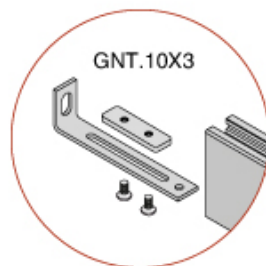

### L28

L28.P0JJ.\_\_\_\_

L28.PJ1D.\_\_\_\_

L28.PJ1S.\_\_\_\_

Per ripiani inclinati di 15°  
For inclined shelves 15°

### L30

L30.P0JJ.\_\_\_\_

L30.AP00.\_\_\_\_

Con tubo appendiera  
rettangolare  
With rectangular  
hangrail

FIP.TR5M

GNT.10X3

Serie PIE  
PIE series

Piedini di metallo  
con fori di  
fissaggio a muro  
Metal feet with  
passing holes  
for wall fixing

PIE.ATS8 PIE.ARS1 PIE.SP16

Serie PR5  
PR5 series

PR5.AY20.ZIN

PR5.AT30.ZIN

Traversa TR5  
TR5 crossbar

PIE.AL08.\_\_\_\_