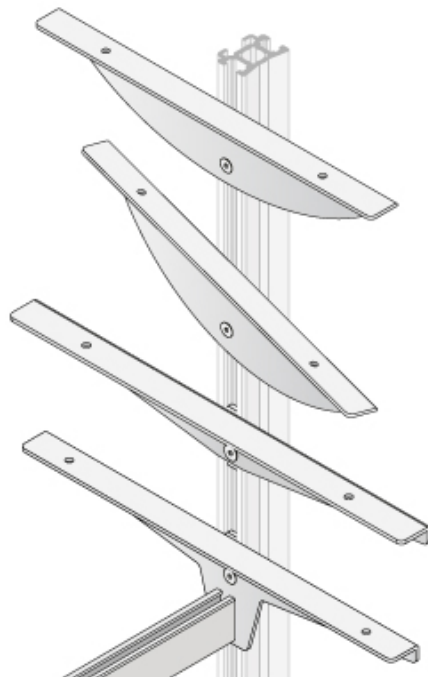

### L28

L28.P0JJ.\_\_\_\_

L28.PJ1D.\_\_\_\_

L28.PJ1S.\_\_\_\_

Per ripiani inclinati di 15°  
For inclined shelves 15°

### L30

L30.P0JJ.\_\_\_\_

L30.AP00.\_\_\_\_

Con tubo appendiera  
rettangolare  
With rectangular  
hangrail

FIP.TR5M

GNT.10X3

Serie PIE  
PIE series

Piedini di metallo  
con fori di  
fissaggio a muro  
Metal feet with  
passing holes  
for wall fixing