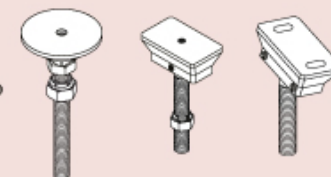

### L28

L28.P0JJ.\_\_\_\_

L28.PJ1D.\_\_\_\_

L28.PJ1S.\_\_\_\_

Per ripiani inclinati di 15°  
For inclined shelves 15°

### L30

L30.P0JJ.\_\_\_\_

L30.AP00.\_\_\_\_

Con tubo appendiera  
rettangolare  
With rectangular  
hangrail

FIP.TR5M

GNT.10X3

Serie PIE  
PIE series

Piedini di metallo  
con fori di  
fissaggio a muro  
Metal feet with  
passing holes  
for wall fixing

PIE.ATS8 PIE.ARS1 PIE.SP16

Serie PR5  
PR5 series

PR5.AY20.ZIN

PR5.AT30.ZIN

Traversa TR5  
TR5 crossbar

PIE.AL08.\_\_\_\_