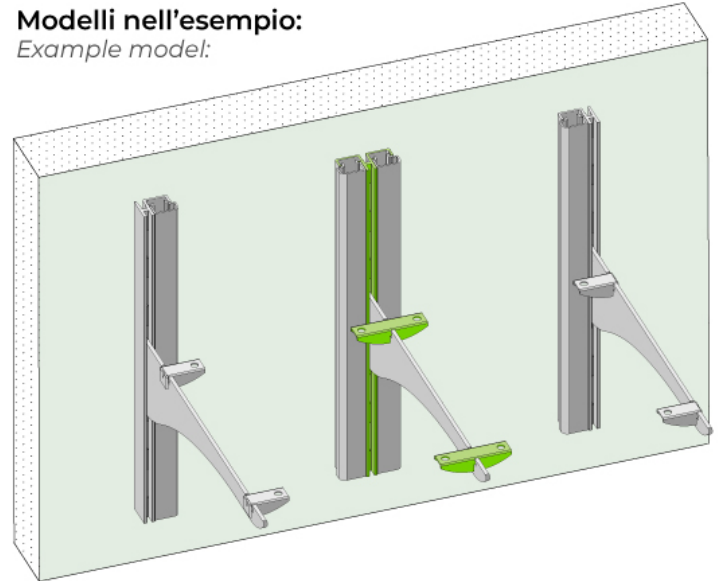

SCHEDA DI APPROFONDIMENTO

TECHNICAL DETAIL SHEET

RIPIANI SU SUPPORTI INDIPENDENTI

SHELVES ON INDEPENDENT
SUPPORTS

Modelli nell'esempio:
Example model:

 Profilo / Slot rack : PK1 | PK2 | CPK
Porta ripiani / Supports : CMO
Cavalieri / Saddle : CAV.A1DX | CAV.A1SX

 Profilo / Slot rack : PK1 | PK2 | CSK
Porta ripiani / Supports : T25.30DX | T25.30SX

SUPPORTO CONDIVISO PER RIPIANI ALLINEATI

SHARED SUPPORT FOR
ALIGNED SHELVES

Modelli nell'esempio:
Example model:

 Profilo / Slot rack : PK1 | PK7 | CPK
Porta ripiani / Supports : CMO
Cavalieri / Saddle : CAV.A1DX | CAV.A1SX

 Profilo / Slot rack : PK1 | PK7 | CSK
Porta ripiani / Supports : T25.30CN | T25.30DX | T25.30SX