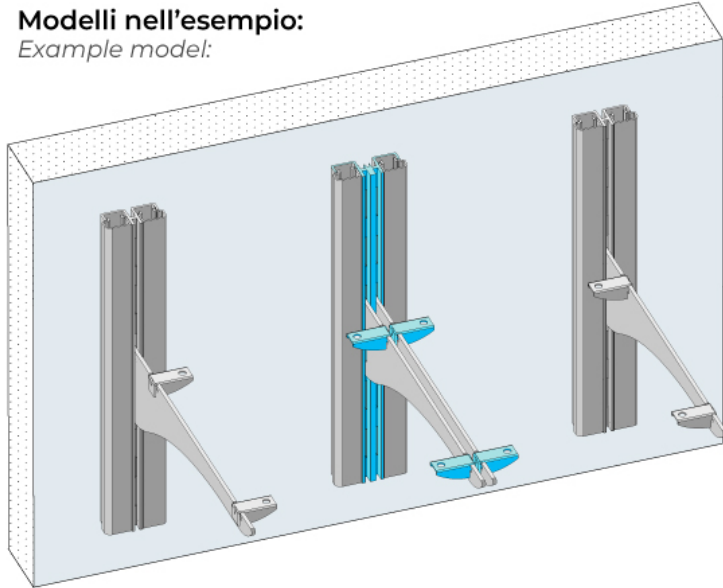

SCHEDA DI APPROFONDIMENTO

TECHNICAL DETAIL SHEET

RIPIANI SU SUPPORTI INDIPENDENTI

SHELVES ON INDEPENDENT
SUPPORTS

Modelli nell'esempio:
Example model:

 Profilo / Slot rack : PK1 | PK2 | CPK
Porta ripiani / Supports : CMO
Cavalieri / Saddle : CAV.A1DX | CAV.A1SX

 Profilo / Slot rack : PK1 | PK2 | CSK
Porta ripiani / Supports : T25.30DX | T25.30SX

SUPPORTO CONDIVISO PER RIPIANI ALLINEATI

SHARED SUPPORT FOR
ALIGNED SHELVES

Modelli nell'esempio:
Example model:

 Profilo / Slot rack : PK1 | PK7 | CPK
Porta ripiani / Supports : CMO
Cavalieri / Saddle : CAV.A1DX | CAV.A1SX

 Profilo / Slot rack : PK1 | PK7 | CSK
Porta ripiani / Supports : T25.30CN | T25.30DX | T25.30SX