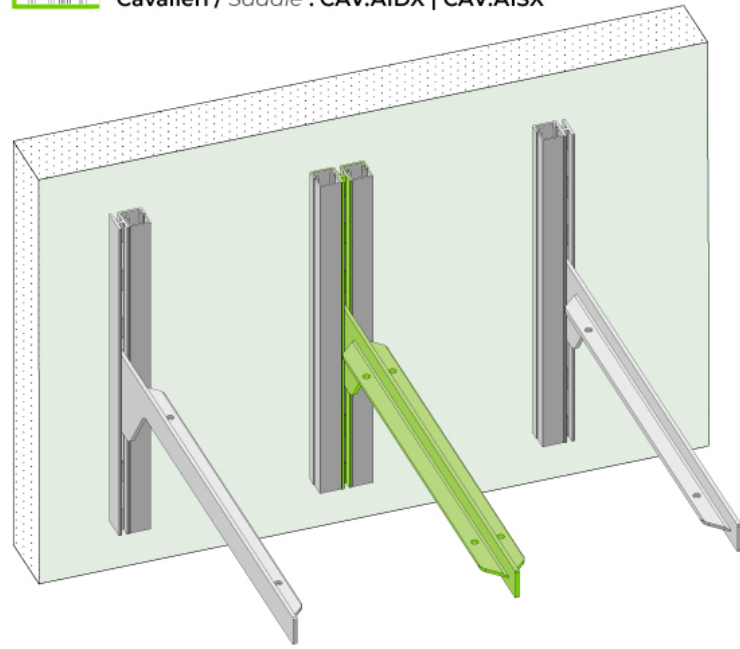

SCHEDA DI APPROFONDIMENTO

TECHNICAL DETAIL SHEET

RIPIANI SU SUPPORTI INDIPENDENTI

SHELVES ON INDEPENDENT
SUPPORTS

Modelli nell'esempio:
Example model:

 Profilo / Slot rack : PK1 | PK2 | CPK
Porta ripiani / Supports : CMO
Cavalieri / Saddle : CAV.A1DX | CAV.A1SX

 Profilo / Slot rack : PK1 | PK2 | CSK
Porta ripiani / Supports : T25.30DX | T25.30SX

SUPPORTO CONDIVISO PER RIPIANI ALLINEATI

SHARED SUPPORT FOR
ALIGNED SHELVES

Modelli nell'esempio:
Example model:

 Profilo / Slot rack : PK1 | PK7 | CPK
Porta ripiani / Supports : CMO
Cavalieri / Saddle : CAV.A1DX | CAV.A1SX

 Profilo / Slot rack : PK1 | PK7 | CSK
Porta ripiani / Supports : T25.30CN | T25.30DX | T25.30SX