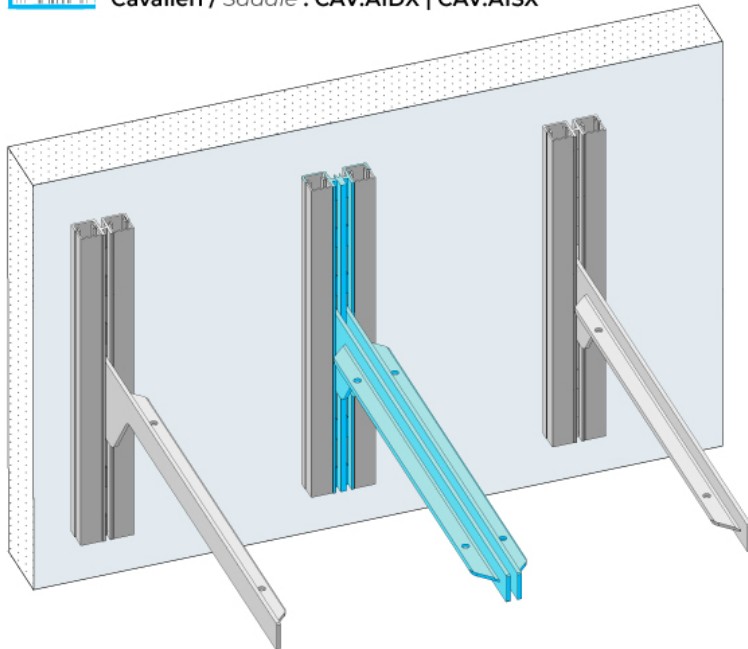

SCHEDA DI APPROFONDIMENTO

TECHNICAL DETAIL SHEET

RIPIANI SU SUPPORTI INDIPENDENTI

SHELVES ON INDEPENDENT
SUPPORTS

Modelli nell'esempio:
Example model:

 Profilo / Slot rack : PK1 | PK2 | CPK
Porta ripiani / Supports : CMO
Cavalieri / Saddle : CAV.A1DX | CAV.A1SX

 Profilo / Slot rack : PK1 | PK2 | CSK
Porta ripiani / Supports : T25.30DX | T25.30SX

SUPPORTO CONDIVISO PER RIPIANI ALLINEATI

SHARED SUPPORT FOR
ALIGNED SHELVES

Modelli nell'esempio:
Example model:

 Profilo / Slot rack : PK1 | PK7 | CPK
Porta ripiani / Supports : CMO
Cavalieri / Saddle : CAV.A1DX | CAV.A1SX

 Profilo / Slot rack : PK1 | PK7 | CSK
Porta ripiani / Supports : T25.30CN | T25.30DX | T25.30SX