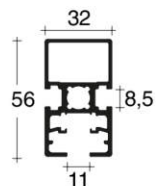

Sistema FDL

FDL System

FDL Codici Codes **AI**
FDL.3000.____
FDL.3500.____

FD2 Codici Codes **AI**
FD2.3012.____

TRC Codici Codes **AI**
TRC.3000.____

TRL Codici Codes **AI**
TRL.3000.____

Piastrina di montaggio a croce Blum compatibile

Cruciform mounting plate Match with Blum standards

CRN.PSTB.NKL

Inserimento a scivolo Sliding insertion

Binario Track
BIN.3000.____

Connettori Connectors

CNT.180W.____
Connettore 180W per alimentazione del binario dal driver
Lunghezza cavo: 3000
180W connector for the power source of the rail from the driver
Wire lenght: 3000

PIE.SP16.NKS

PIE.SP16.NKO

Quote espresse in millimetri.
Dimensions are in millimeters.

Accessori correlati
Related accessories

FIT
ART

Sistema FDL

Esempio sottoscala

FDL System