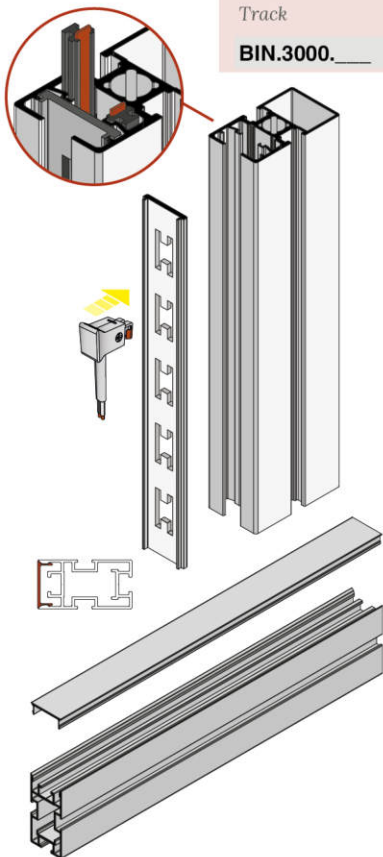

Sistema FDL

FDL System

FDL Codici Codes **AI**
FDL.3000.____
FDL.3500.____

FD2 Codici Codes **AI**
FD2.3012.____

TRC Codici Codes **AI**
TRC.3000.____

TRL Codici Codes **AI**
TRL.3000.____

Piastrina di montaggio a croce Blum compatibile

Cruciform mounting plate Match with Blum standards

CRN.PSTB.NKL

Inserimento a scivolo Sliding insertion

Binario Track
BIN.3000.____

Connettori Connectors

CNT.180W.____
Connettore 180W per alimentazione del binario dal driver
Lunghezza cavo: 3000
180W connector for the power source of the rail from the driver
Wire lenght: 3000

CNT.060W.____
Connettore 60W per alimentazione del binario dal driver
Lunghezza cavo: 250
60W connector for the power source of the rail from the driver
Wire lenght: 250

novità new items 2020

Serie PR5 PR5 series