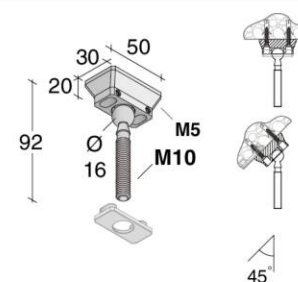

Cruciform mounting plate Match with Blum standards

CRN.PSTB.NKL

Inserimento a scivolo Sliding insertion

Binario Track
BIN.3000.____

Connettori Connectors

CNT.180W.____
Connettore 180W per alimentazione del binario dal driver
Lunghezza cavo: 3000
180W connector for the power source of the rail from the driver
Wire lenght: 3000

PIE.SP16.NKS

PIE.SP16.NKO

Quote espresse in millimetri.
Dimensions are in millimeters.

Accessori correlati
Related accessories

FIT
ART

Sistema FDL

Esempio sottoscala

FDL System