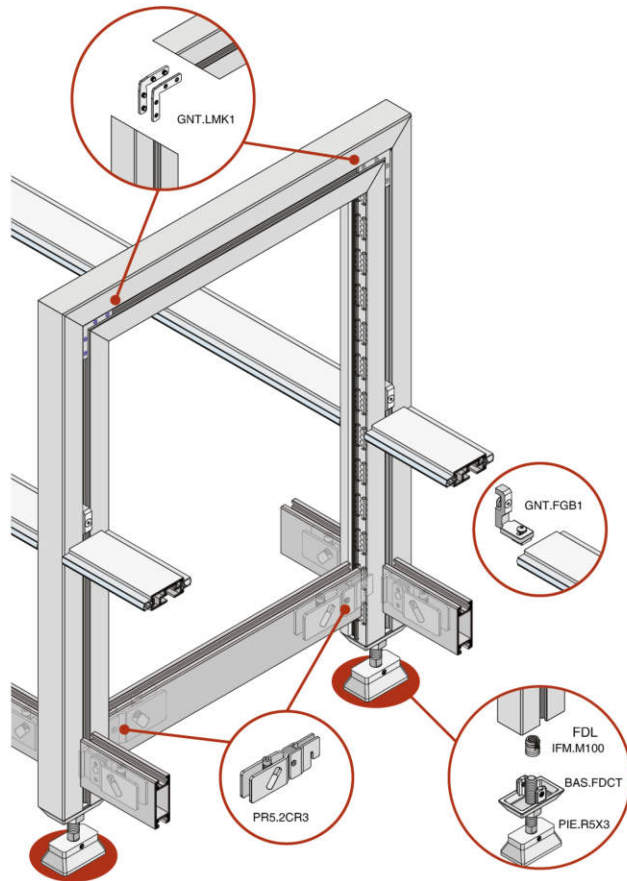

L30

Codici
Codes

L30.P0JJ.____ 40

FD2

Codici
Codes

FD2.NF30.____

Piedino in metallo
per soffitti
inclinati

Metal foot for
inclined ceiling

PIE.SP16.NKS

PIE.SP16.NKO

Quote espresse in millimetri.
Dimensions are in millimeters.

Accessori correlati
Related accessories

FIT
ART

Sistema FDL

Esempio sottoscala

FDL System

Under-stair storage

Autoportanti
Self-standing

Sistema FDL

FDL System