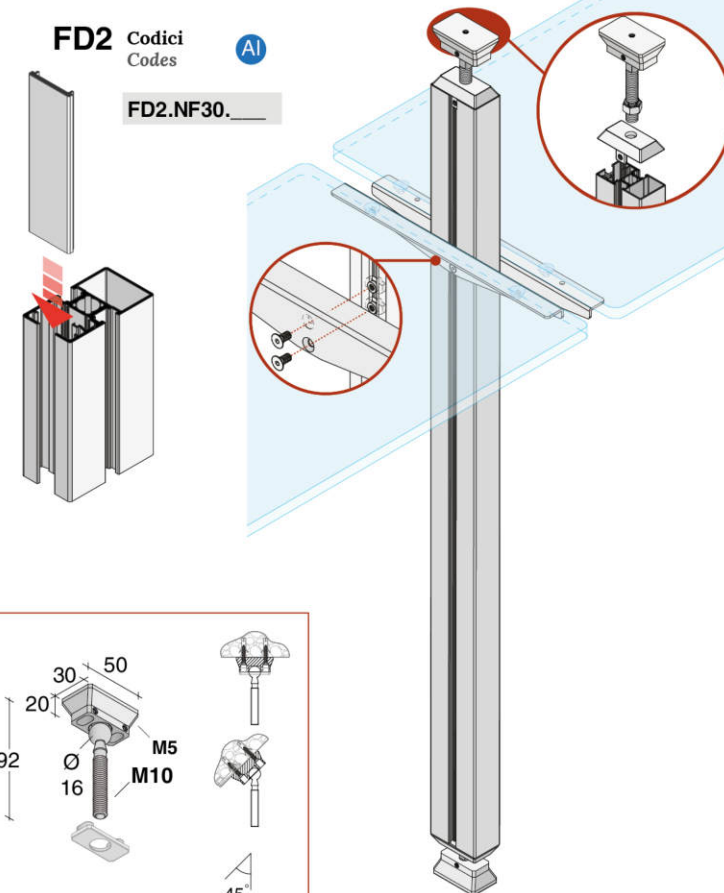

L30

Codici
Codes

L30.P0JJ.____ 40

FD2

Codici
Codes

FD2.NF30.____

Piedino in metallo
per soffitti
inclinati

Metal foot for
inclined ceiling

PIE.SP16.NKS

PIE.SP16.NKO

Quote espresse in millimetri.
Dimensions are in millimeters.

Accessori correlati
Related accessories

FIT
ART

Sistema FDL

Esempio sottoscala

FDL System