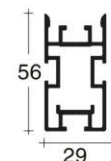

Sistema FDL

FDL System

FDL Codici Codes **AI**
FDL.3000.____
FDL.3500.____

FD2 Codici Codes **AI**
FD2.3012.____

TRC Codici Codes **AI**
TRC.3000.____

TRL Codici Codes **AI**
TRL.3000.____

Piastrina di montaggio a croce Blum compatibile

Cruciform mounting plate Match with Blum standards

CRN.PSTB.NKL

Inserimento a scivolo Sliding insertion

Binario Track
BIN.3000.____

Connettori Connectors

CNT.180W.____
Connettore 180W per alimentazione del binario dal driver
Lunghezza cavo: 3000
180W connector for the power source of the rail from the driver
Wire lenght: 3000

PIE.SP16.NKS

PIE.SP16.NKO

Quote espresse in millimetri.
Dimensions are in millimeters.

Accessori correlati
Related accessories

FIT
ART

Sistema FDL

Esempio sottoscala

FDL System