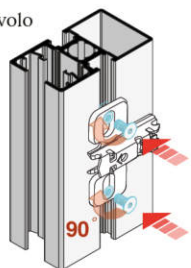

Cruciform mounting plate Match with Blum standards

CRN.PSTB.NKL

Inserimento a scivolo Sliding insertion

Binario Track
BIN.3000.____

Connettori Connectors

CNT.180W.____
Connettore 180W per alimentazione del binario dal driver
Lunghezza cavo: 3000
180W connector for the power source of the rail from the driver
Wire lenght: 3000