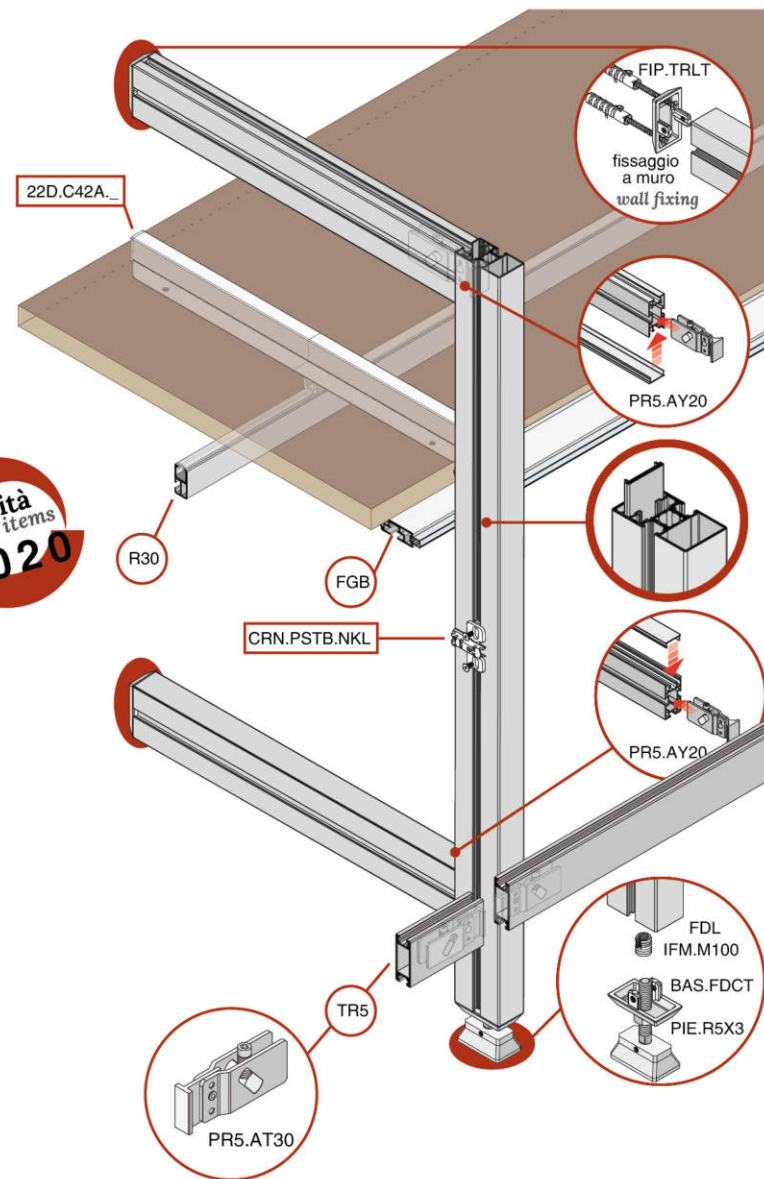

Connettori Connectors

CNT.180W.____
Connettore 180W per alimentazione del binario dal driver
Lunghezza cavo: 3000
180W connector for the power source of the rail from the driver
Wire lenght: 3000

CNT.060W.____
Connettore 60W per alimentazione del binario dal driver
Lunghezza cavo: 250
60W connector for the power source of the rail from the driver
Wire lenght: 250

novità new items 2020

Serie PR5 PR5 series

PR5.AY20.ZIN

PR5.AT30.ZIN

Finiture Finishings	Alluminio Aluminium	AI
Argento satinato		NAT
Nero Black		ANE*
Lucido Bright		SLX*
Superficie simil-acciaio inox Stainless steel optical		SSO