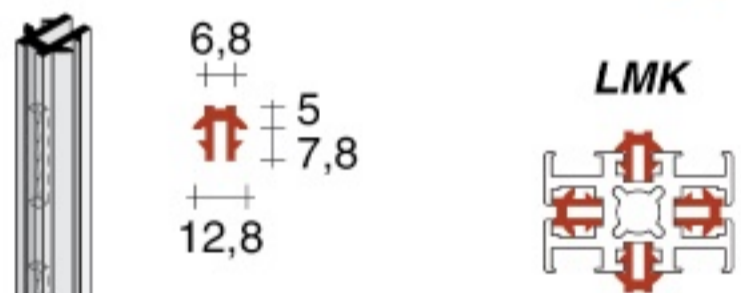

INSERTION SINGLE SLOTTED PROFILE