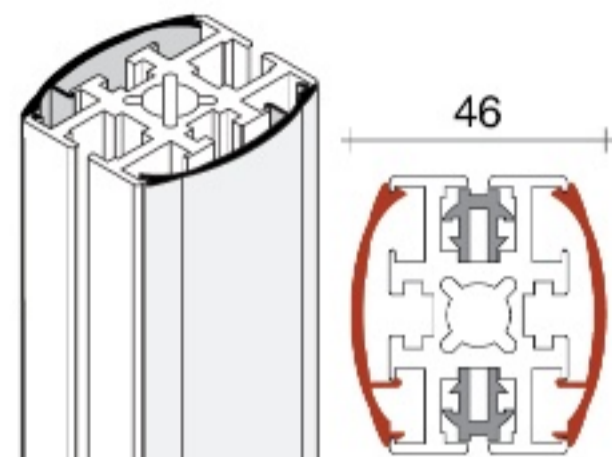

## LMK MULTIFUNCTION PROFILE

**LMK**  
(4 way - frontal  
and lateral use)

- LMK.1500.NAT
- LMK.2000.NAT
- LMK.2500.NAT
- LMK.3000.NAT
- LMK.3500.NAT

Compatible with  
**HLE**

## COVER PROFILES

**SLK**

- SLK.1500.NAT
- SLK.2000.NAT
- SLK.2500.NAT
- SLK.3000.NAT
- SLK.3500.NAT

**SCK**

- SCK.1500.NAT
- SCK.2000.NAT
- SCK.2500.NAT
- SCK.3000.NAT
- SCK.3500.NAT

**CSK**

- CSK.1500.NAT
- CSK.2000.NAT
- CSK.2500.NAT
- CSK.3000.NAT
- CSK.3500.NAT

## 90° INNER JOINT

LMK - LMK

CAV.10M5.GRE