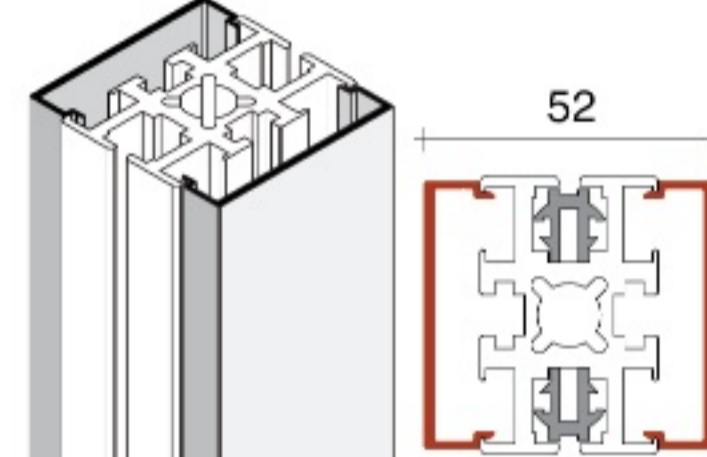

## LMK MULTIFUNCTION PROFILE

**LMK**  
(4 way - frontal  
and lateral use)

- LMK.1500.NAT
- LMK.2000.NAT
- LMK.2500.NAT
- LMK.3000.NAT
- LMK.3500.NAT

Compatible with  
**HLE**

## COVER PROFILES

**SLK**

- SLK.1500.NAT
- SLK.2000.NAT
- SLK.2500.NAT
- SLK.3000.NAT
- SLK.3500.NAT

**SCK**

- SCK.1500.NAT
- SCK.2000.NAT
- SCK.2500.NAT
- SCK.3000.NAT
- SCK.3500.NAT

**CSK**

- CSK.1500.NAT
- CSK.2000.NAT
- CSK.2500.NAT
- CSK.3000.NAT
- CSK.3500.NAT