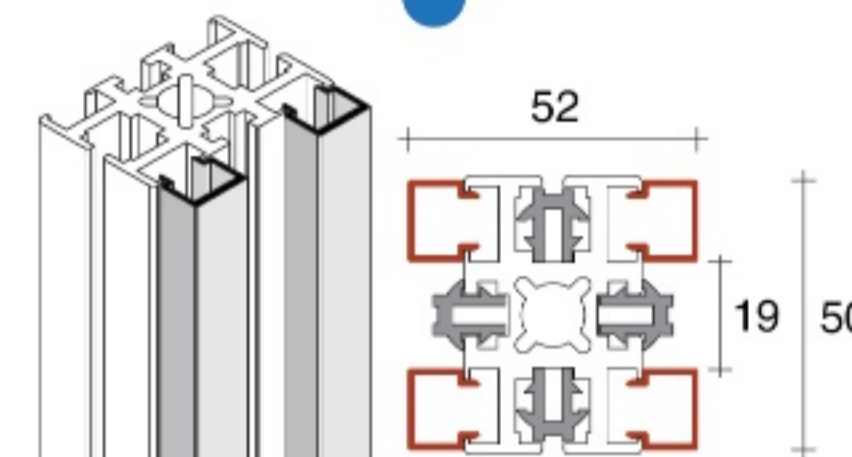

## COVER PROFILES

**SLK**

- SLK.1500.NAT
- SLK.2000.NAT
- SLK.2500.NAT
- SLK.3000.NAT
- SLK.3500.NAT

**SCK**

- SCK.1500.NAT
- SCK.2000.NAT
- SCK.2500.NAT
- SCK.3000.NAT
- SCK.3500.NAT

**CSK**

- CSK.1500.NAT
- CSK.2000.NAT
- CSK.2500.NAT
- CSK.3000.NAT
- CSK.3500.NAT

## 90° INNER JOINT

LMK - LMK

CAV.10M5.GRE