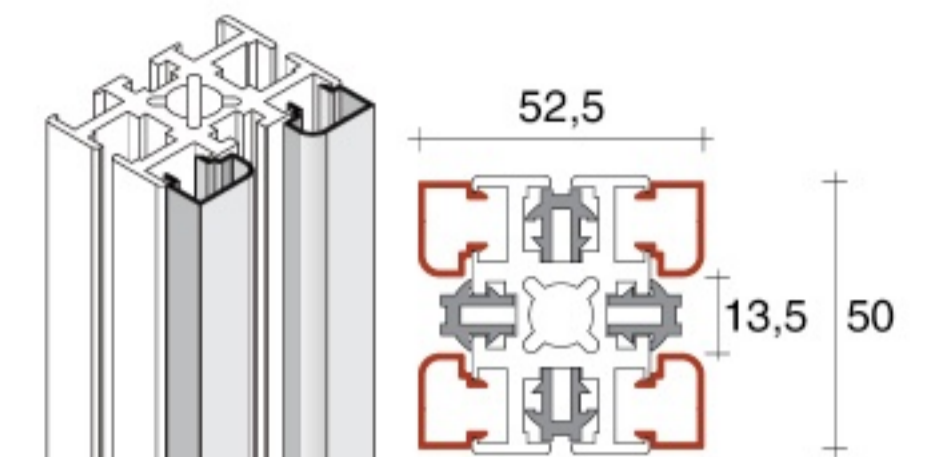

## COVER PROFILES

**SLK**

- SLK.1500.NAT
- SLK.2000.NAT
- SLK.2500.NAT
- SLK.3000.NAT
- SLK.3500.NAT

**SCK**

- SCK.1500.NAT
- SCK.2000.NAT
- SCK.2500.NAT
- SCK.3000.NAT
- SCK.3500.NAT

**CSK**

- CSK.1500.NAT
- CSK.2000.NAT
- CSK.2500.NAT
- CSK.3000.NAT
- CSK.3500.NAT

## INSERTION SINGLE SLOTTED PROFILE

**LMK**

**HLE**

- HLE.2013.NAT
- HLE.2531.NAT
- HLE.3012.NAT

**RMS / RMC / RDC**

**TK5**

**TR5**

## 90° INNER JOINT

LMK - LMK

CAV.10M5.GRE