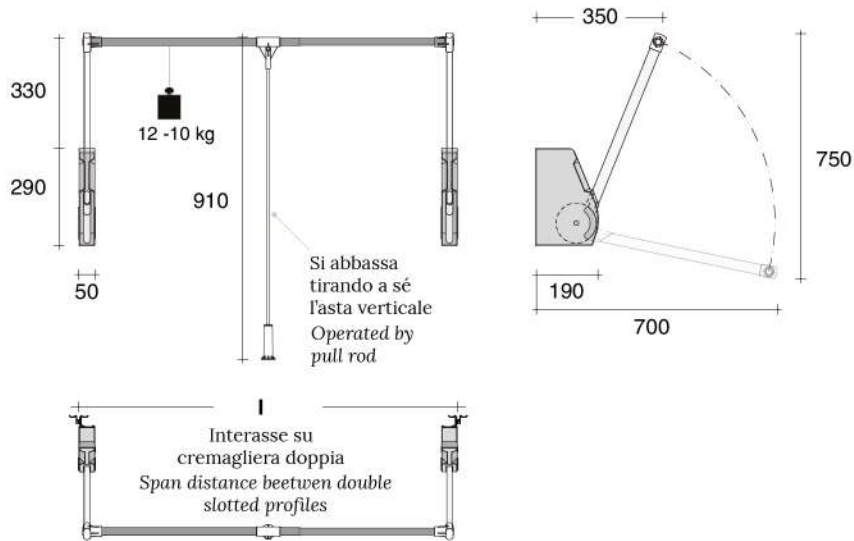

CAB.WLIF

Sistema LIFT con dispositivo saliscendi porta appenderia.

LIFT hangrail system: pull down wardrobe rail.

CAB.SLIF

Per modulo completo interno campata e affiancamento elementi su cremagliera doppia.

For single span module or side-by-side elements assembly on double racks

Sistema saliscendi Hangrail system	I [mm]
CAB.WLIF.ARG	770/1070
CAB.SLIF.ARG	600/850

Assemblaggio lift System assembly