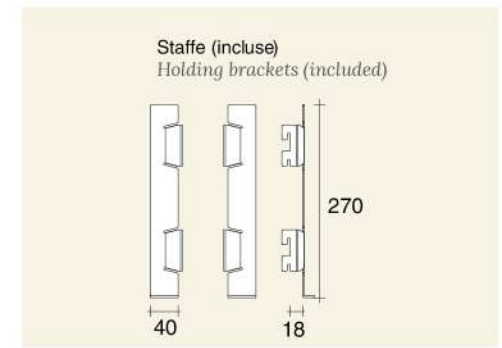

CAB.WLIF

Sistema LIFT con dispositivo saliscendi porta appenderia.

LIFT hangrail system: pull down wardrobe rail.

CAB.SLIF

Per modulo completo interno campata e affiancamento elementi su cremagliera doppia.

For single span module or side-by-side elements assembly on double racks

Sistema saliscendi Hangrail system	I [mm]
CAB.WLIF.ARG	770/1070
CAB.SLIF.ARG	600/850

Assemblaggio lift System assembly