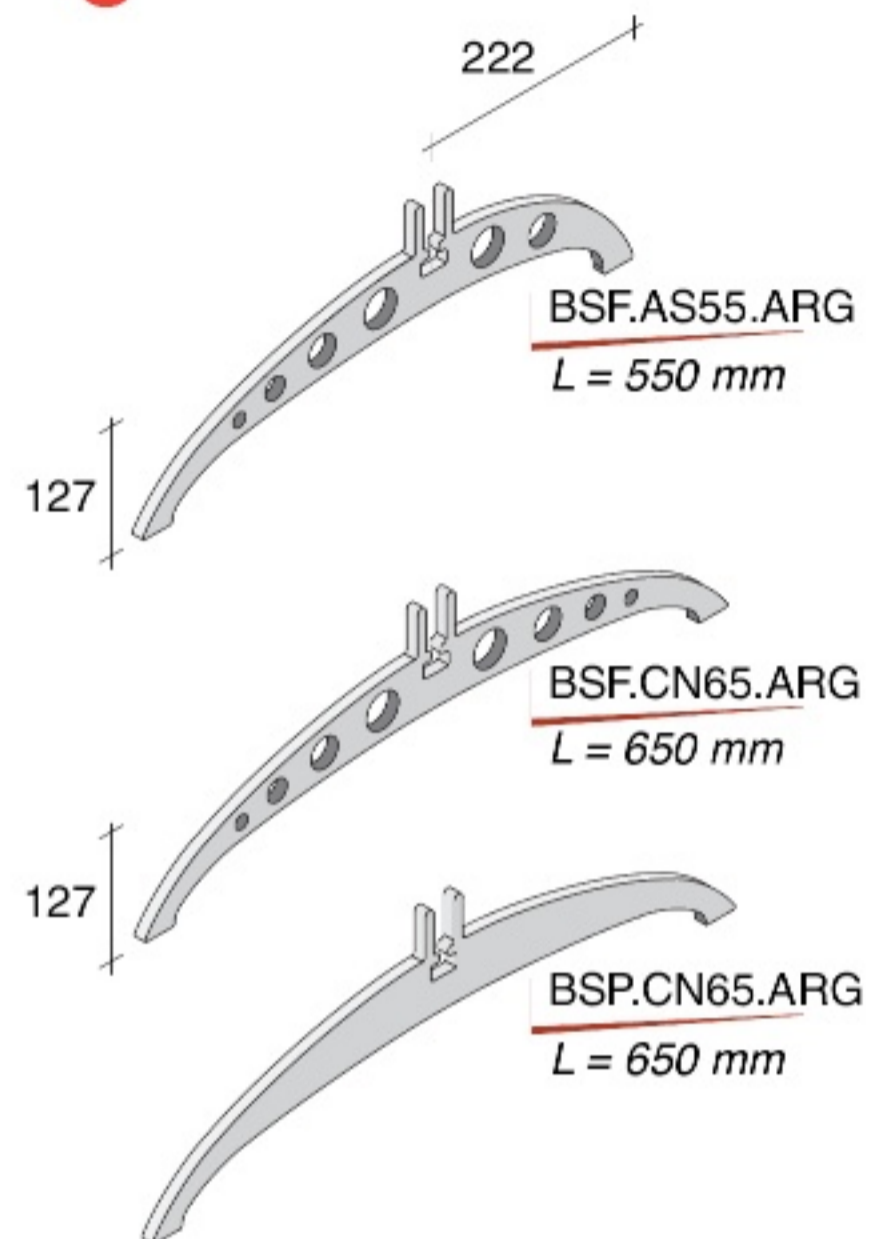

BASI CON INSERTO FILETTATO M8

L = lunghezza

Piastrina di sostegno per coperture SLK ed SCK

BAS.HCOP.ZIN

PIEDINI

Piedino in plastica pivotante - M8 e M10

NON idoneo per montaggio ad espansione soffitto/pavimento

Piedino in alluminio con foro passante per fissaggio a muro - M8 e M10

BOCCOLE FILETTATE

Dadi autofrenanti per il bloccaggio del piedino a soffitto (senza IFM)

Boccole filettate

Utensile per il montaggio delle boccole filettate

PIE.AL10.LUX

BSP.CN65.ARG con PIE.AL08.NAT

BSP.AS60.ARG con PIE.AL08.NAT