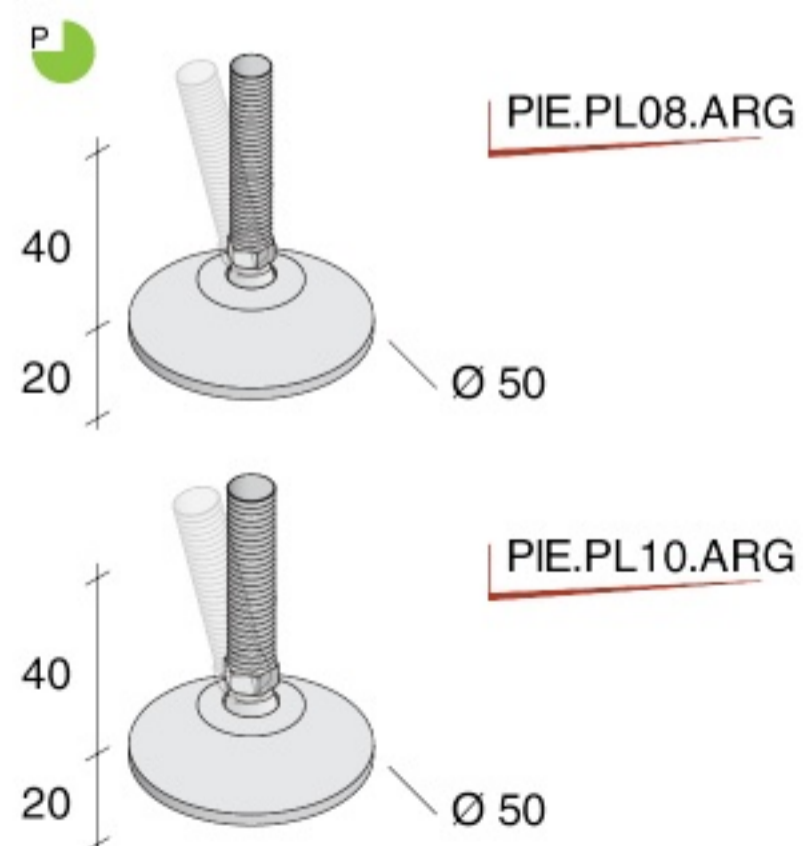

BASI CON INSERTO FILETTATO M8

L = lunghezza

Piastrina di sostegno per coperture SLK ed SCK

BAS.HCOP.ZIN

PIEDINI

Piedino in plastica pivotante - M8 e M10

NON idoneo per montaggio ad espansione soffitto/pavimento

Piedino in alluminio con foro passante per fissaggio a muro - M8 e M10

BOCCOLE FILETTATE

Dadi autofrenanti per il bloccaggio del piedino a soffitto (senza IFM)

Boccole filettate

Utensile per il montaggio delle boccole filettate