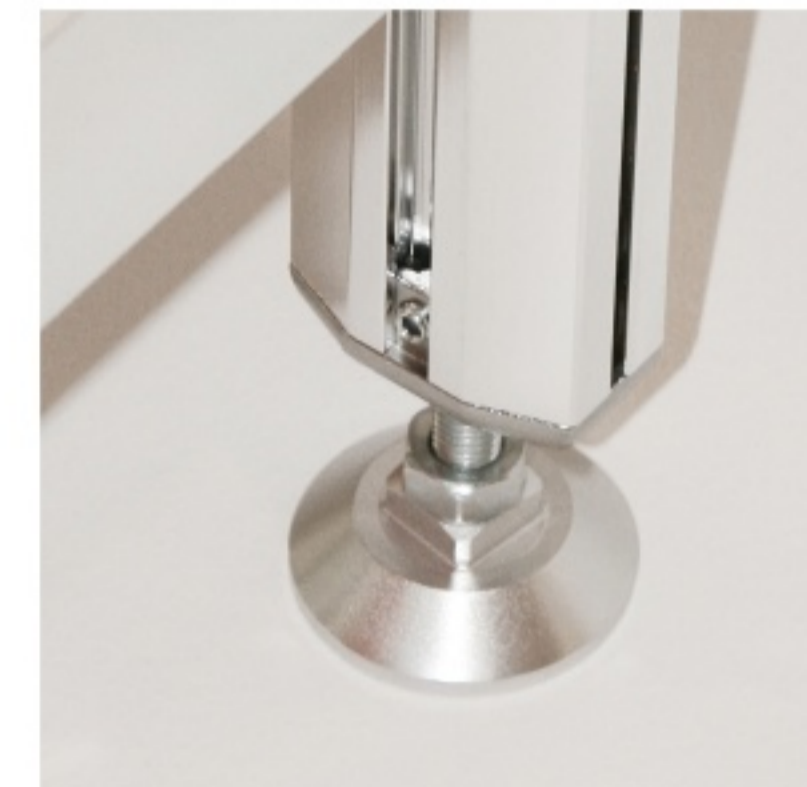

BASI CON INSERTO FILETTATO M8

L = lunghezza

Piastrina di sostegno per coperture SLK ed SCK

BAS.HCOP.ZIN

PIEDINI

Piedino in plastica pivotante - M8 e M10

NON idoneo per montaggio ad espansione soffitto/pavimento

Piedino in alluminio con foro passante per fissaggio a muro - M8 e M10

BOCCOLE FILETTATE

Dadi autofrenanti per il bloccaggio del piedino a soffitto (senza IFM)

Boccole filettate

Utensile per il montaggio delle boccole filettate