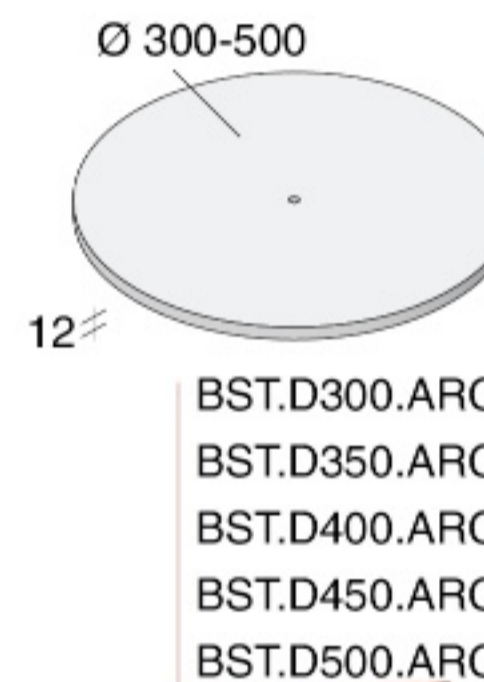

BASI CON INSERTO FILETTATO M8

L = lunghezza

Piastrina di sostegno per coperture SLK ed SCK

BAS.HCOP.ZIN

PIEDINI

Piedino in plastica pivotante - M8 e M10

NON idoneo per montaggio ad espansione soffitto/pavimento