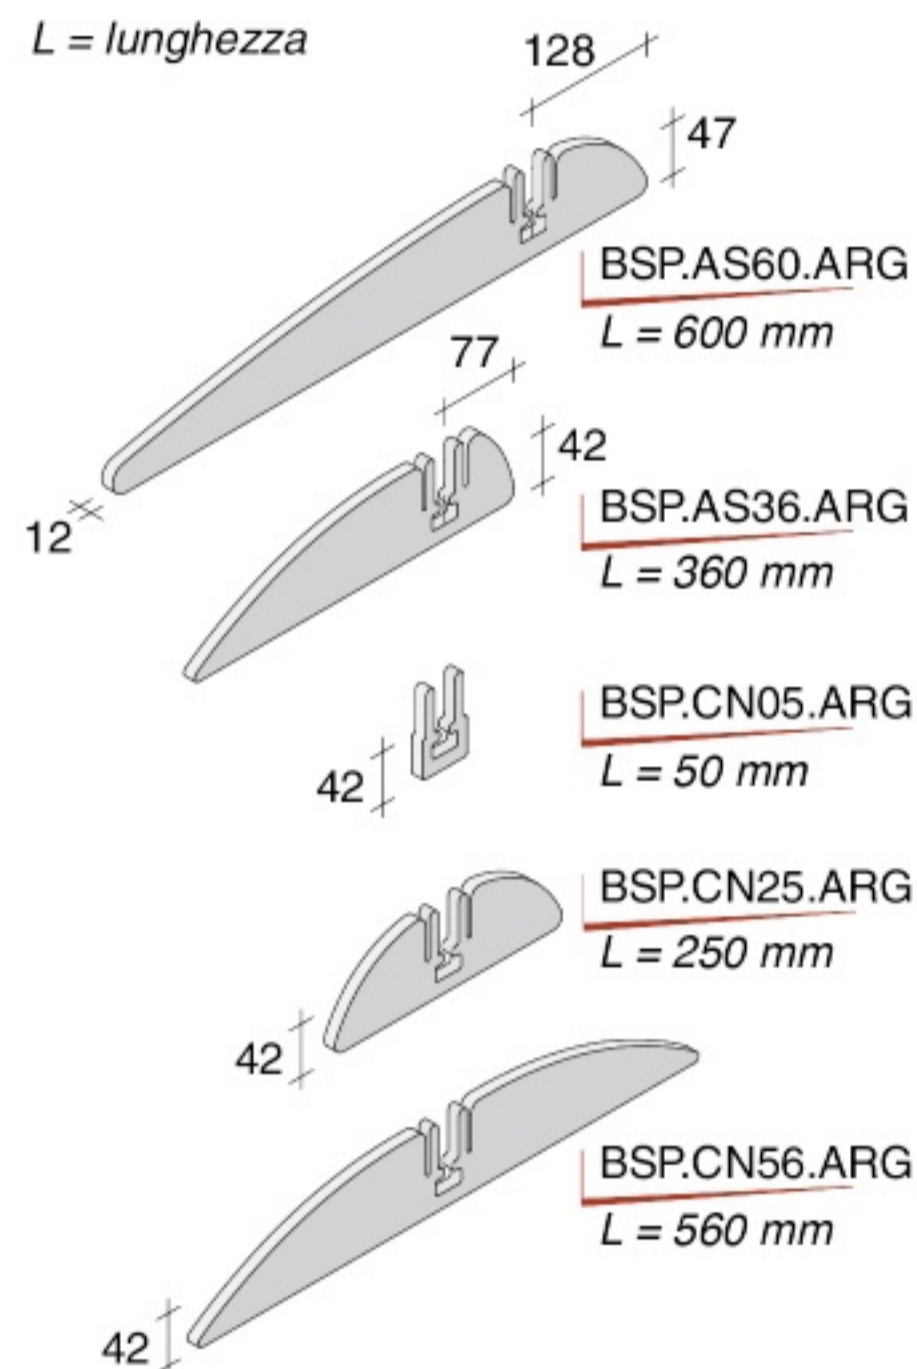

BASI CON INSERTO FILETTATO M8

L = lunghezza

Piastrina di sostegno per coperture SLK ed SCK

BAS.HCOP.ZIN

PIEDINI

Piedino in plastica pivotante - M8 e M10

NON idoneo per montaggio ad espansione soffitto/pavimento

Piedino in alluminio con foro passante per fissaggio a muro - M8 e M10

BOCCOLE FILETTATE

Dadi autofrenanti per il bloccaggio del piedino a soffitto (senza IFM)

Boccole filettate

Utensile per il montaggio delle boccole filettate