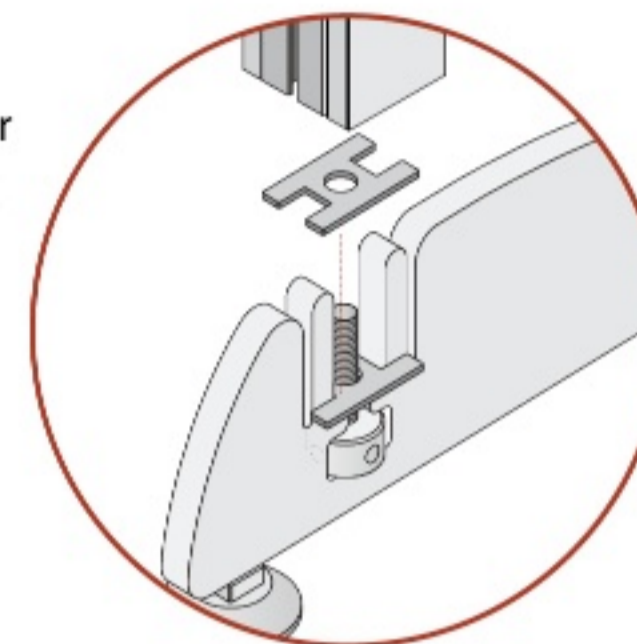

BASI CON INSERTO FILETTATO M8

L = lunghezza

Piastrina di sostegno per coperture SLK ed SCK

BAS.HCOP.ZIN

PIEDINI

Piedino in plastica pivotante - M8 e M10

NON idoneo per montaggio ad espansione soffitto/pavimento

Piedino in alluminio con foro passante per fissaggio a muro - M8 e M10

BOCCOLE FILETTATE

Dadi autofrenanti per il bloccaggio del piedino a soffitto (senza IFM)

Boccole filettate

Utensile per il montaggio delle boccole filettate