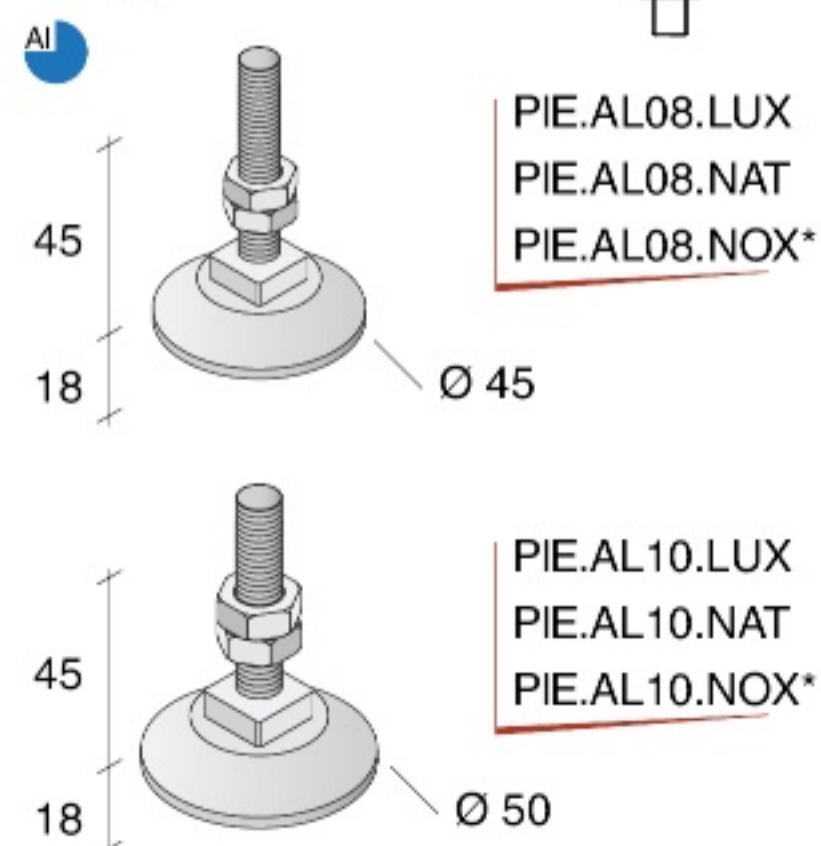

BASI CON INSERTO FILETTATO M8

L = lunghezza

Piastrina di sostegno per coperture SLK ed SCK

BAS.HCOP.ZIN

PIEDINI

Piedino in plastica pivotante - M8 e M10

NON idoneo per montaggio ad espansione soffitto/pavimento

Piedino in alluminio con foro passante per fissaggio a muro - M8 e M10

BOCCOLE FILETTATE

Dadi autofrenanti per il bloccaggio del piedino a soffitto (senza IFM)

Boccole filettate

Utensile per il montaggio delle boccole filettate