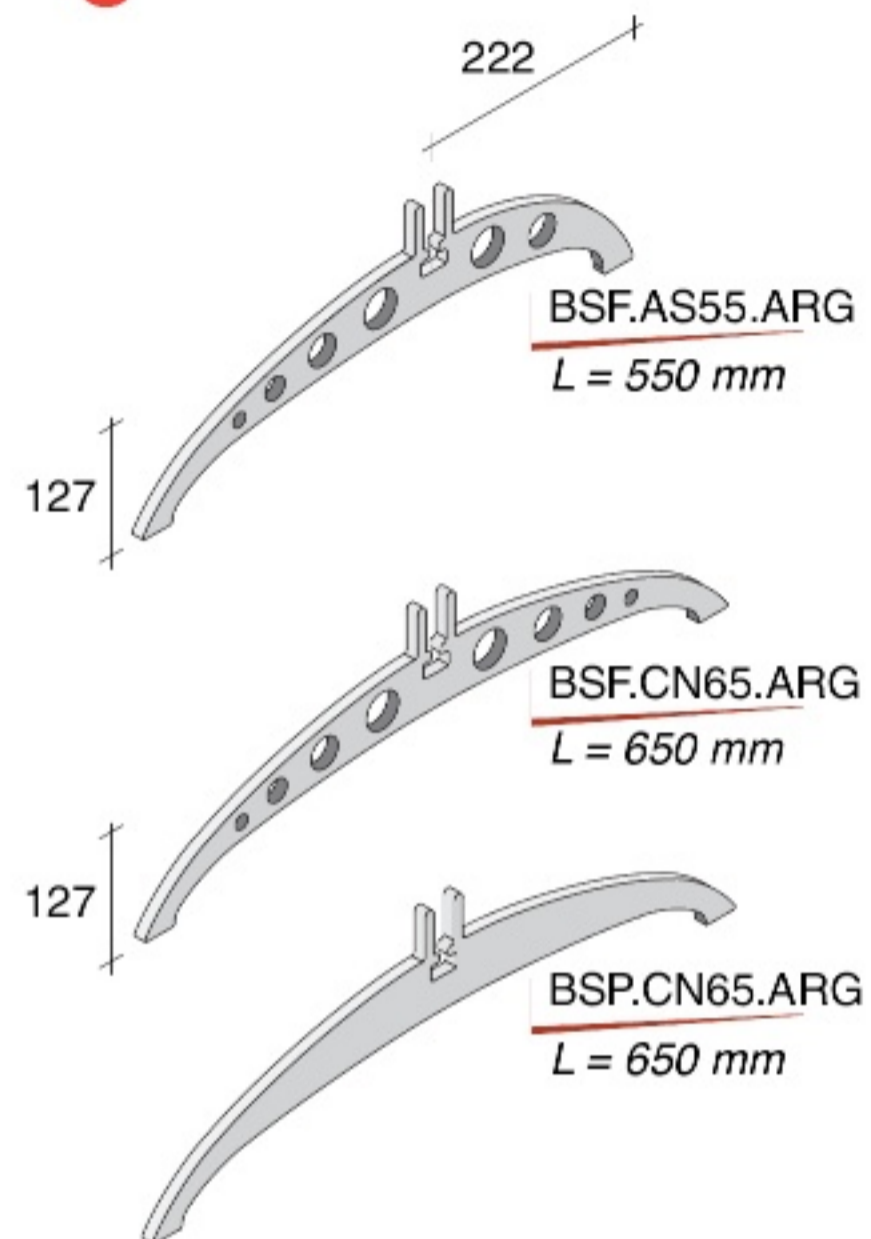

BASI CON INSERTO FILETTATO M8

L = lunghezza

Piastrina di sostegno per coperture SLK ed SCK

BAS.HCOP.ZIN

PIE.AL10.LUX

BSP.CN65.ARG con PIE.AL08.NAT

PIEDINI

Piedino in plastica pivotante - M8 e M10

NON idoneo per montaggio ad espansione soffitto/pavimento

Piedino in alluminio con foro passante per fissaggio a muro - M8 e M10

BOCCOLE FILETTATE

Dadi autofrenanti per il bloccaggio del piedino a soffitto (senza IFM)

Boccole filettate

Utensile per il montaggio delle boccole filettate

BSP.AS60.ARG con PIE.AL08.NAT