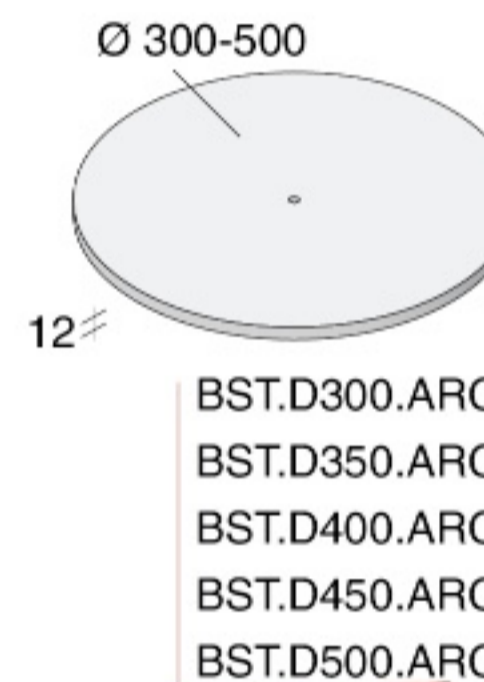

BASI CON INSERTO FILETTATO M8

L = lunghezza

Piastrina di sostegno per coperture SLK ed SCK

BAS.HCOP.ZIN

PIE.AL10.LUX

BSP.CN65.ARG con PIE.AL08.NAT

PIEDINI

Piedino in plastica pivotante - M8 e M10