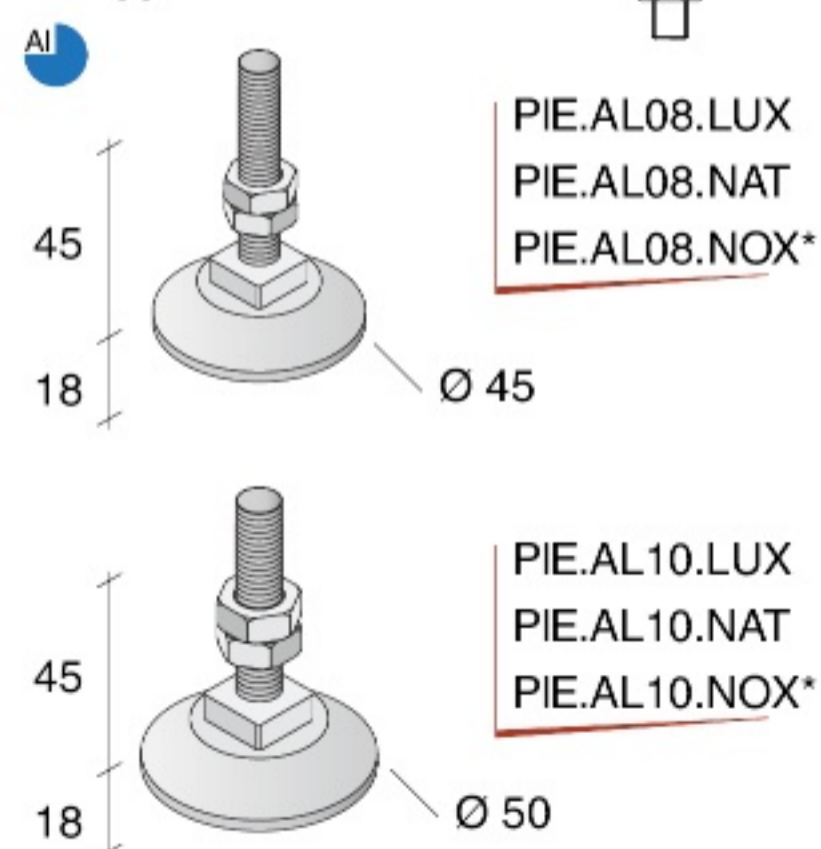

BASI CON INSERTO FILETTATO M8

L = lunghezza

Piastrina di sostegno per coperture SLK ed SCK

BAS.HCOP.ZIN

PIE.AL10.LUX

BSP.CN65.ARG con PIE.AL08.NAT

PIEDINI

Piedino in plastica pivotante - M8 e M10

NON idoneo per montaggio ad espansione soffitto/pavimento

Piedino in alluminio con foro passante per fissaggio a muro - M8 e M10

BOCCOLE FILETTATE

Dadi autofrenanti per il bloccaggio del piedino a soffitto (senza IFM)