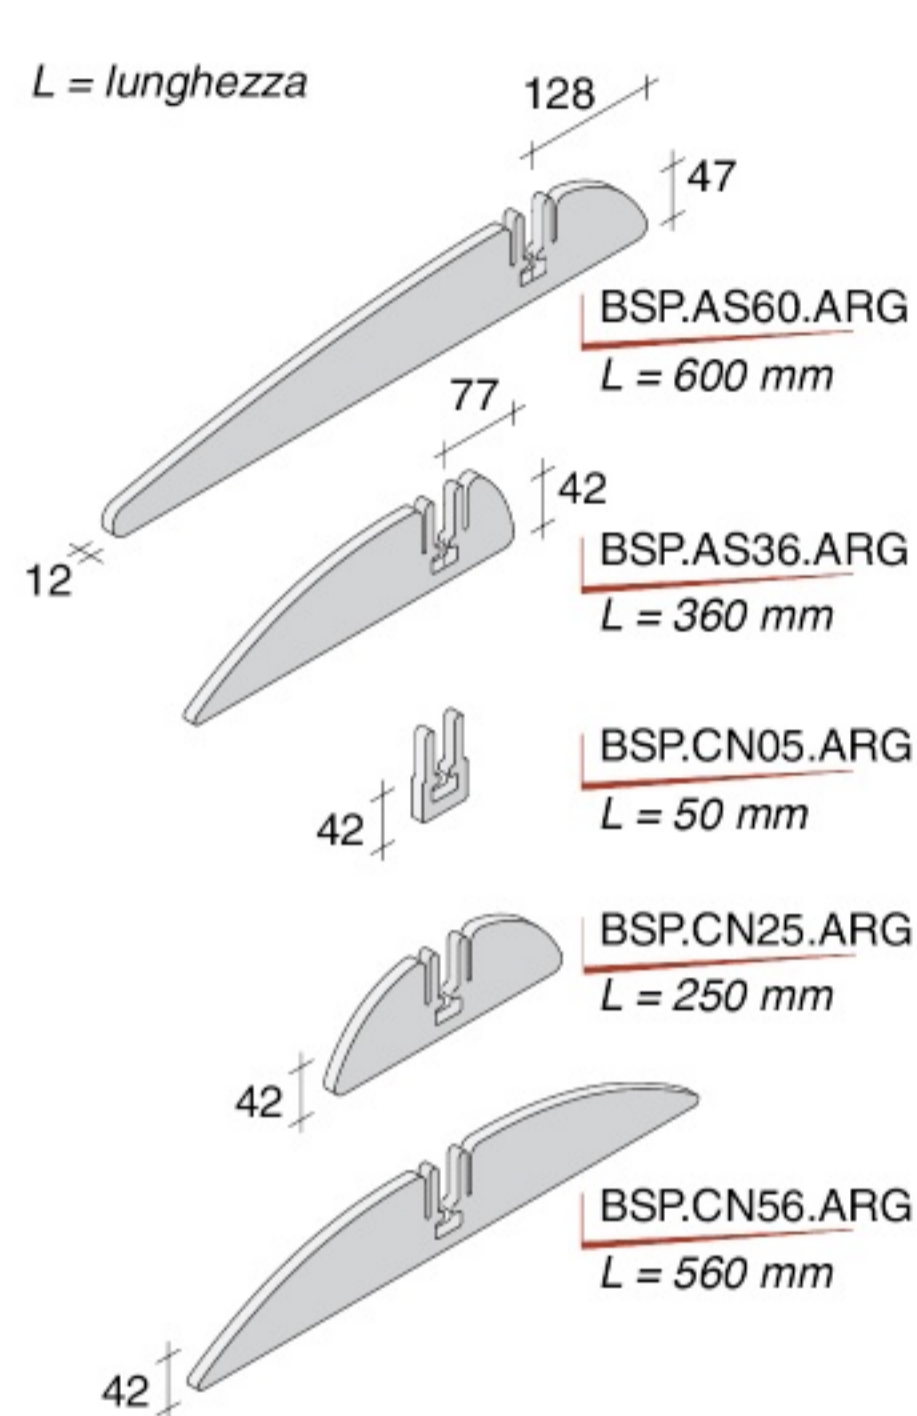

BASI CON INSERTO FILETTATO M8

L = lunghezza

Piastrina di sostegno per coperture SLK ed SCK

BAS.HCOP.ZIN

PIE.AL10.LUX

BSP.CN65.ARG con PIE.AL08.NAT

PIEDINI

Piedino in plastica pivotante - M8 e M10

NON idoneo per montaggio ad espansione soffitto/pavimento

Piedino in alluminio con foro passante per fissaggio a muro - M8 e M10

BOCCOLE FILETTATE

Dadi autofrenanti per il bloccaggio del piedino a soffitto (senza IFM)

Boccole filettate

Utensile per il montaggio delle boccole filettate

BSP.AS60.ARG con PIE.AL08.NAT