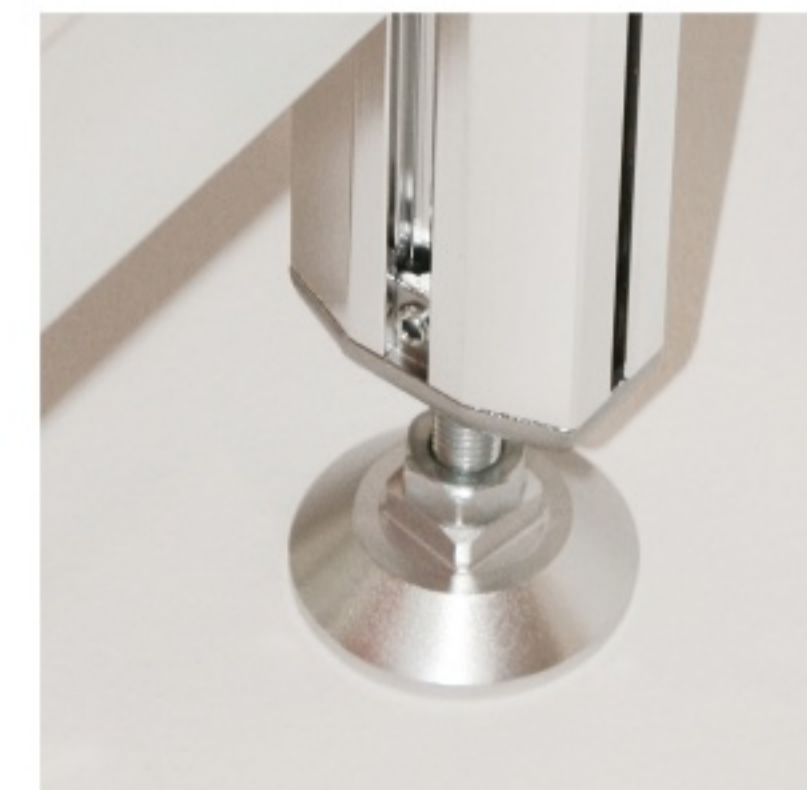

BASI CON INSERTO FILETTATO M8

L = lunghezza

Piastrina di sostegno per coperture SLK ed SCK

BAS.HCOP.ZIN

PIE.AL10.LUX

BSP.CN65.ARG con PIE.AL08.NAT

PIEDINI

Piedino in plastica pivotante - M8 e M10

NON idoneo per montaggio ad espansione soffitto/pavimento

Piedino in alluminio con foro passante per fissaggio a muro - M8 e M10

BOCCOLE FILETTATE

Dadi autofrenanti per il bloccaggio del piedino a soffitto (senza IFM)