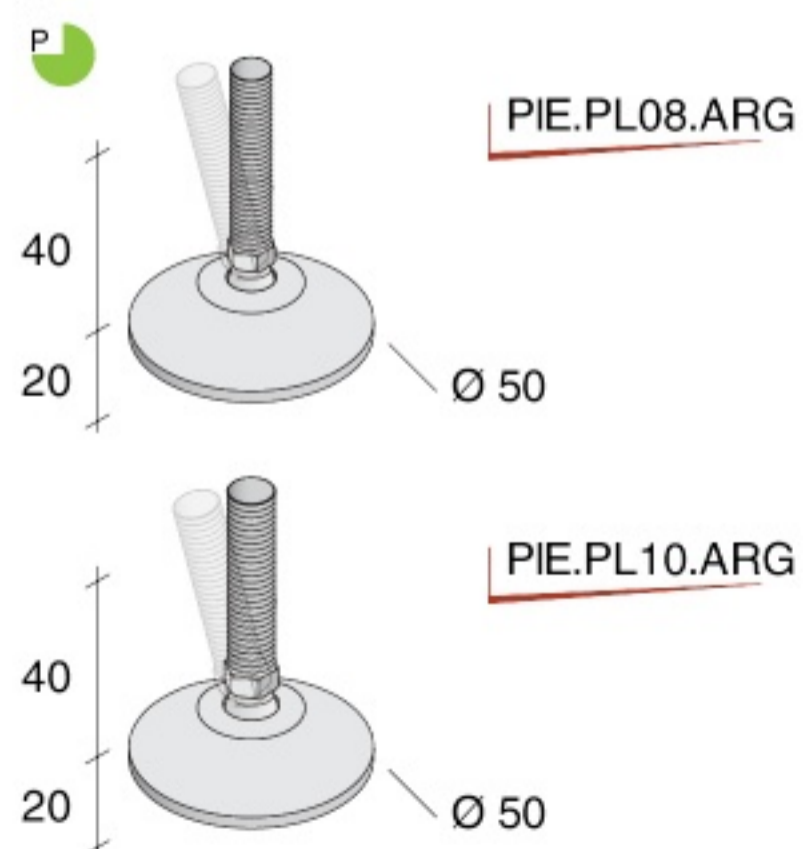

BASI CON INSERTO FILETTATO M8

L = lunghezza

Piastrina di sostegno per coperture SLK ed SCK

BAS.HCOP.ZIN

PIE.AL10.LUX

BSP.CN65.ARG con PIE.AL08.NAT

PIEDINI

Piedino in plastica pivotante - M8 e M10

NON idoneo per montaggio ad espansione soffitto/pavimento

Piedino in alluminio con foro passante per fissaggio a muro - M8 e M10

BOCCOLE FILETTATE

Dadi autofrenanti per il bloccaggio del piedino a soffitto (senza IFM)

Boccole filettate

Utensile per il montaggio delle boccole filettate

BSP.AS60.ARG con PIE.AL08.NAT