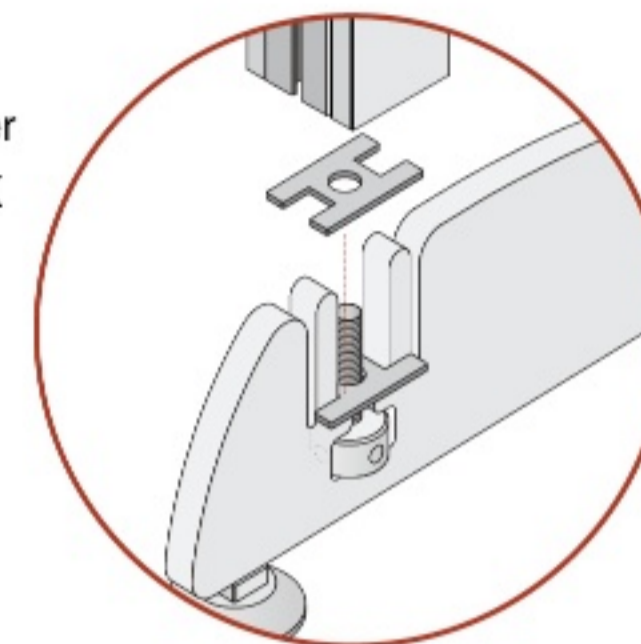

BASI CON INSERTO FILETTATO M8

L = lunghezza

Piastrina di sostegno per coperture SLK ed SCK

BAS.HCOP.ZIN

PIE.AL10.LUX

BSP.CN65.ARG con PIE.AL08.NAT

PIEDINI

Piedino in plastica pivotante - M8 e M10

NON idoneo per montaggio ad espansione soffitto/pavimento

Piedino in alluminio con foro passante per fissaggio a muro - M8 e M10

BOCCOLE FILETTATE

Dadi autofrenanti per il bloccaggio del piedino a soffitto (senza IFM)

Boccole filettate

Utensile per il montaggio delle boccole filettate

BSP.AS60.ARG con PIE.AL08.NAT