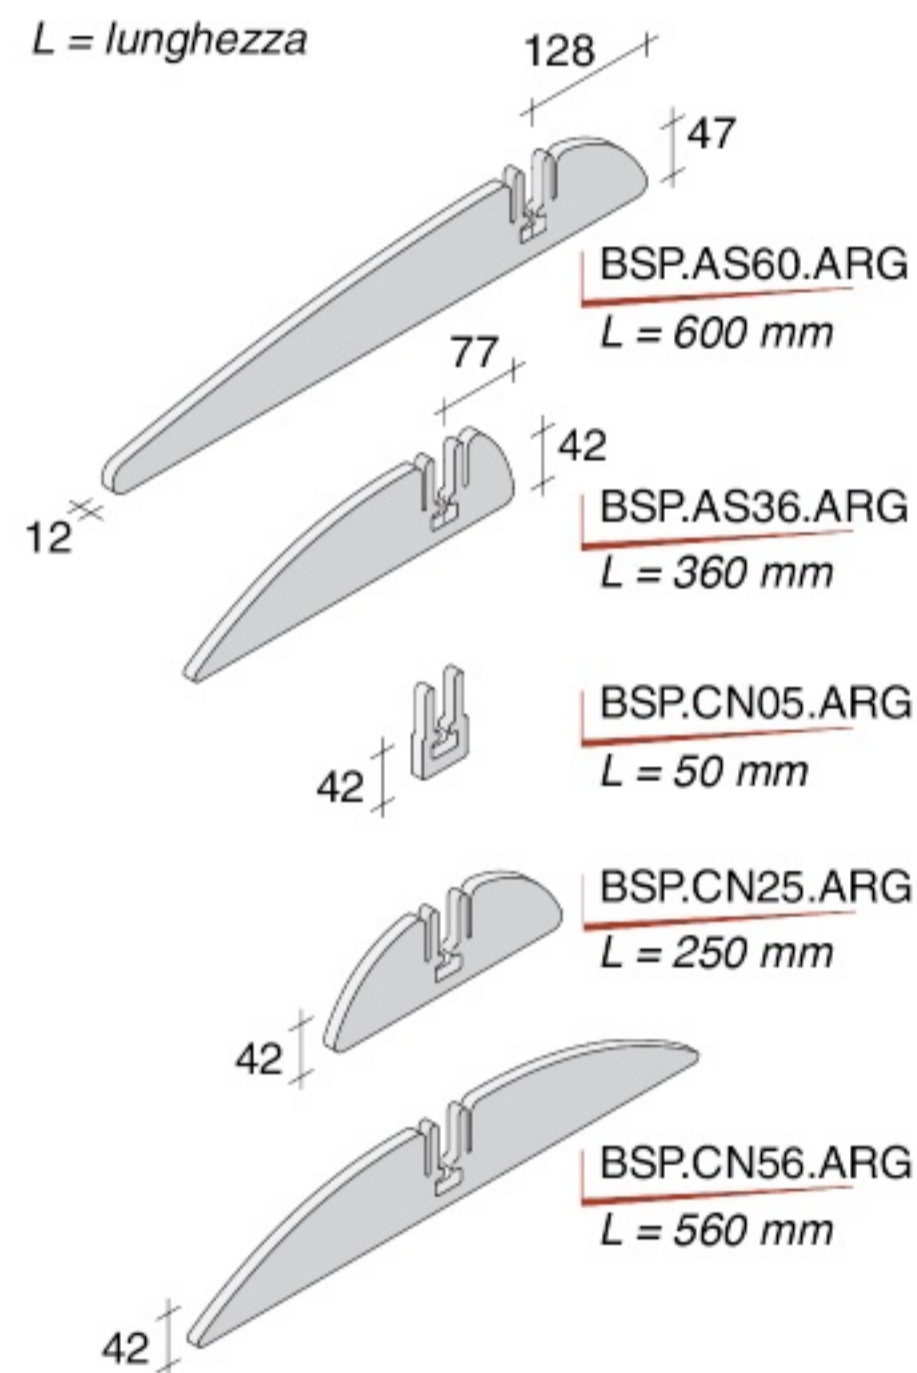

GONDOLE ATTREZZABILI con PANNELLI DIVISORI INTERNI

'ALPHA GONDOLAS' - realizzate con RMC, RMS e/o RDC

DWA.CN08

22D.C33A - R30

22D.S260 - 22D.S33A - R30

GONDOLE ATTREZZABILI con accessori CENTRALI su CAMMA

'ALPHA GONDOLAS' - realizzate con RMC, RMS e/o RDC

GONDOLE ATTREZZABILI con PANNELLI DIVISORI INTERNI

'ISOLA' - realizzata con LMK

BASI CON INSERTO FILETTATO M8

L = lunghezza

Piastrina di sostegno per coperture SLK ed SCK

BAS.HCOP.ZIN

BSO.2356.ARG

BST.D300.ARG*
BST.D350.ARG*
BST.D400.ARG*
BST.D450.ARG*
BST.D500.ARG*

PIEDINI

Piedino in plastica pivotante - M8 e M10

NON idoneo per montaggio ad espansione soffitto/pavimento

Piedino in alluminio con foro passante per fissaggio a muro - M8 e M10

BOCCOLE FILETTATE

Dadi autofrenanti per il bloccaggio del piedino a soffitto (senza IFM)

Boccole filettate

Utensile per il montaggio delle boccole filettate

PIE.AL10.LUX

BSP.CN65.ARG con PIE.AL08.NAT

BSP.AS60.ARG con PIE.AL08.NAT