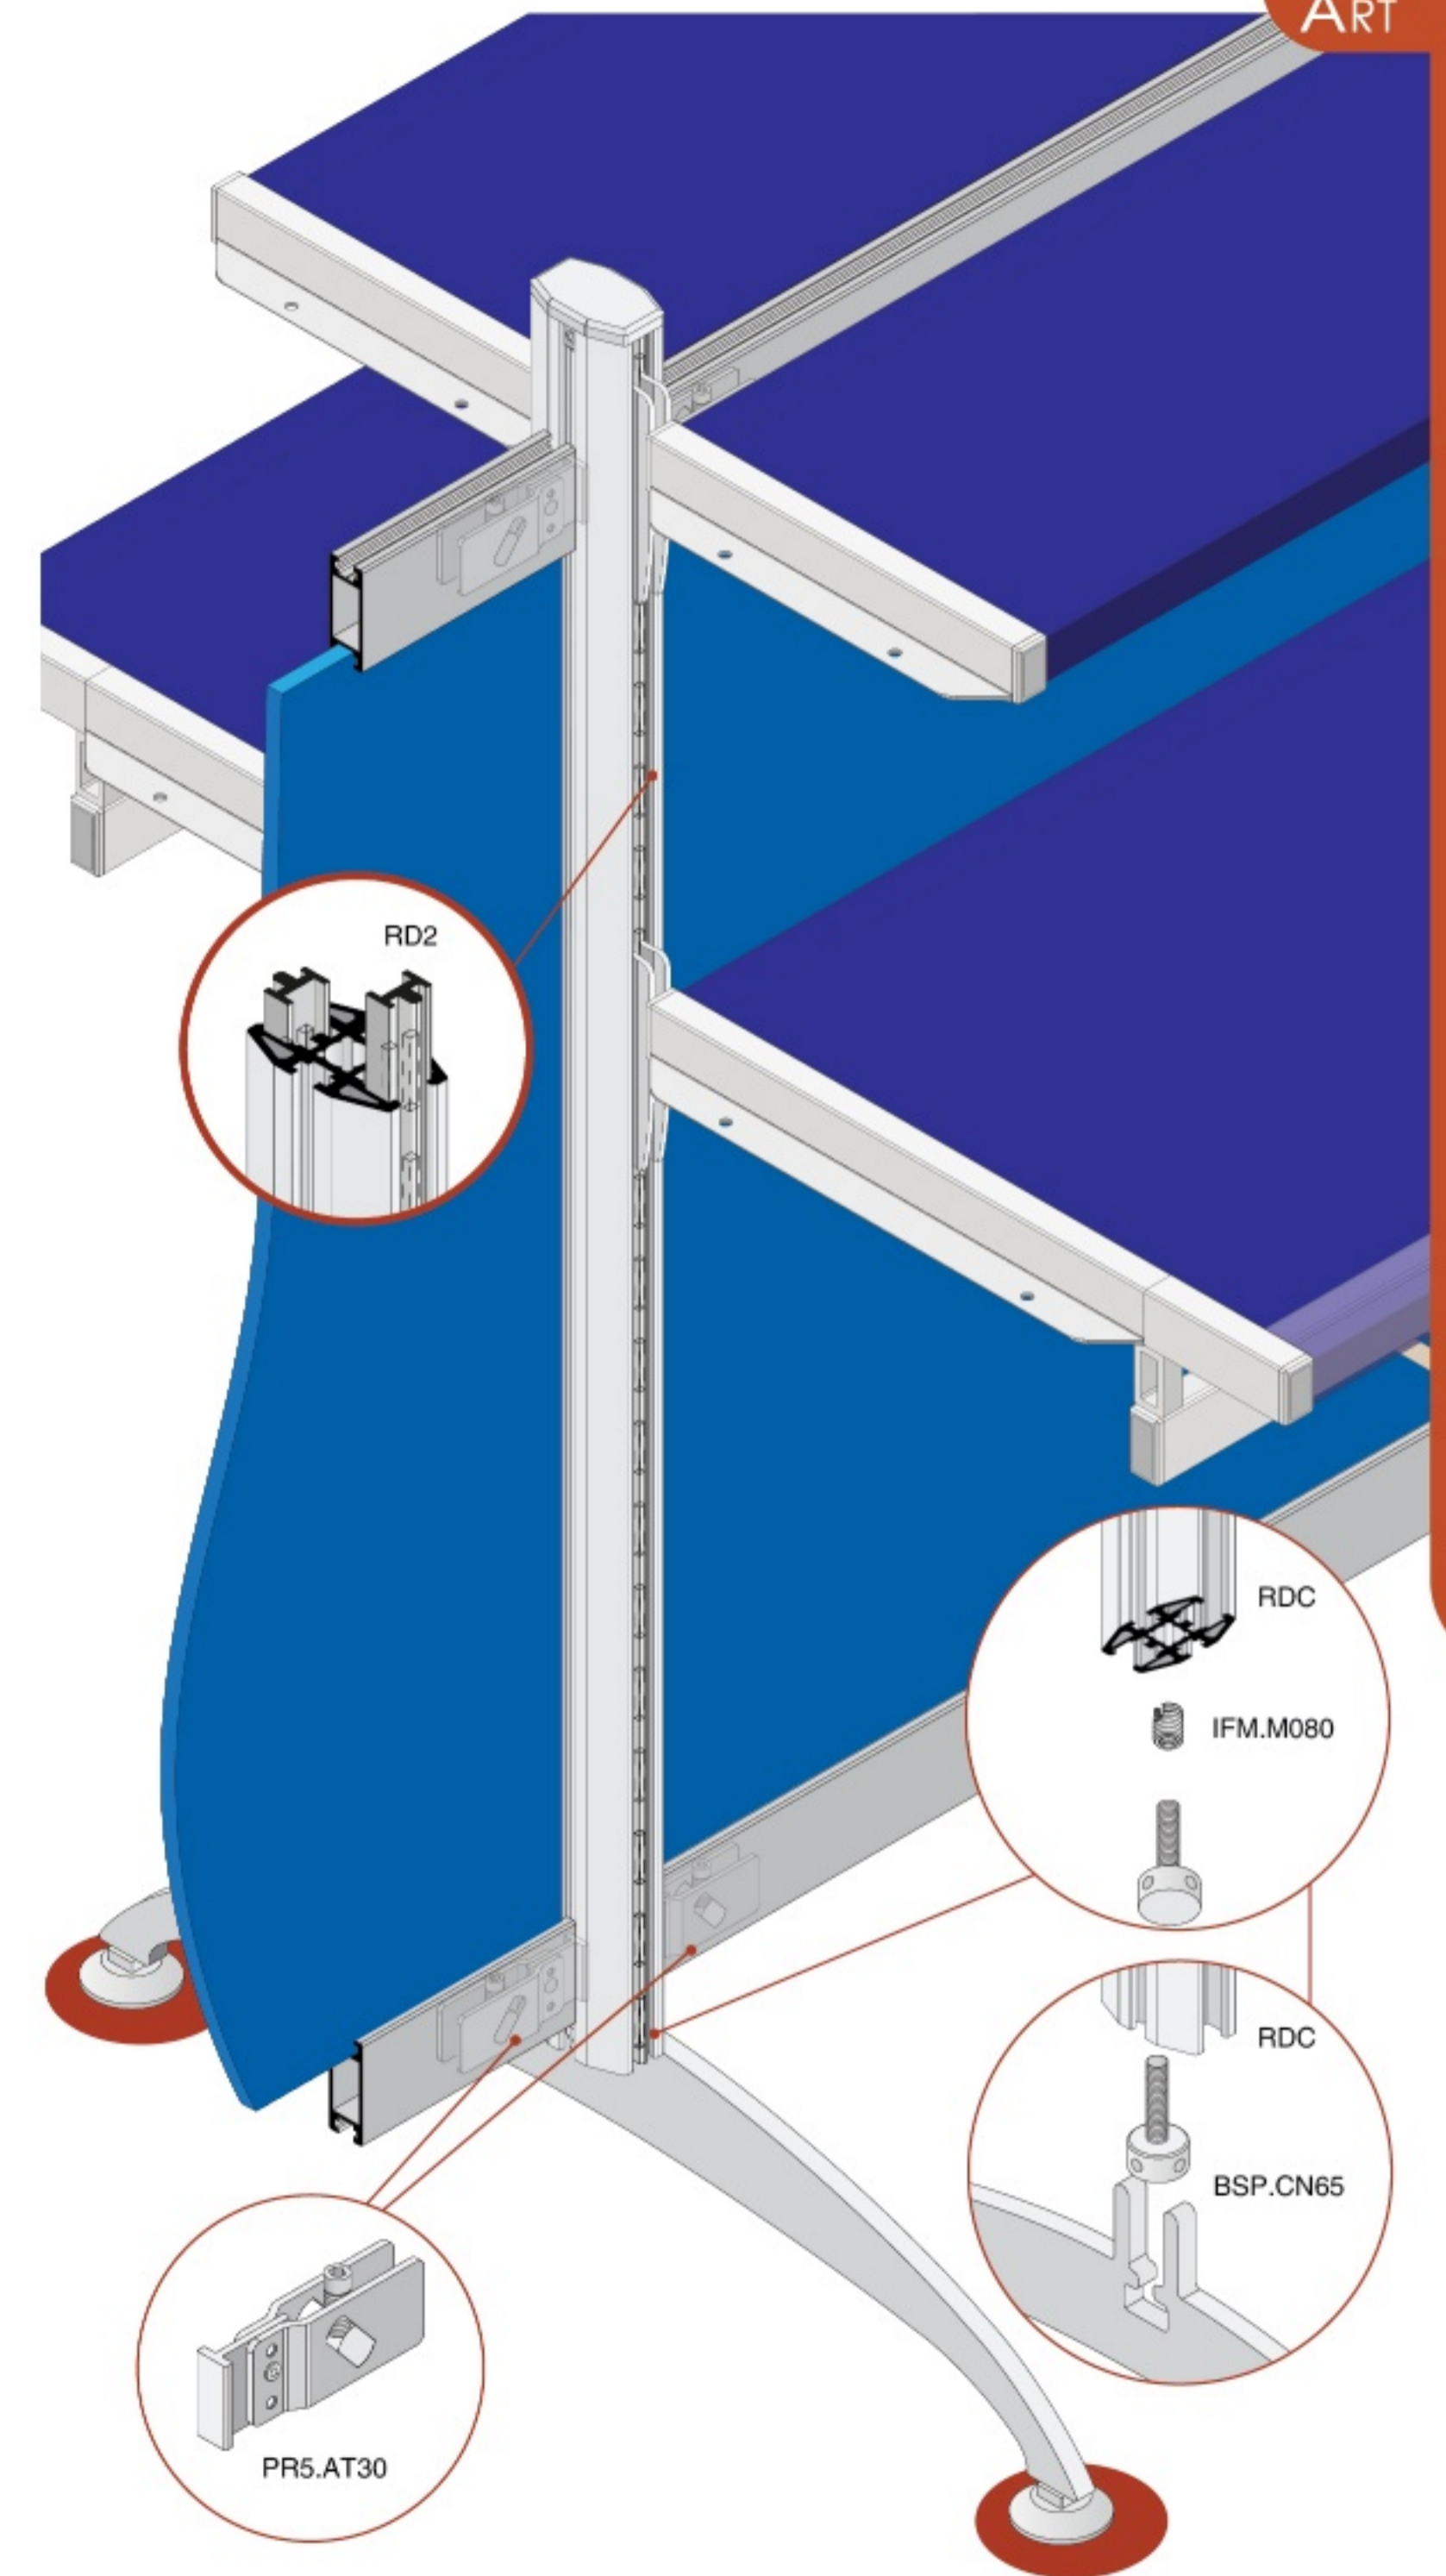

GONDOLE ATTREZZABILI con PANNELLI DIVISORI INTERNI

'ALPHA GONDOLAS' - realizzate con RMC, RMS e/o RDC

DWA.CN08

22D.C33A - R30

22D.S260 - 22D.S33A - R30

GONDOLE ATTREZZABILI con accessori CENTRALI su CAMMA

'ALPHA GONDOLAS' - realizzate con RMC, RMS e/o RDC

GONDOLE ATTREZZABILI con PANNELLI DIVISORI INTERNI

'ISOLA' - realizzata con LMK

BASI CON INSERTO FILETTATO M8

L = lunghezza

Piastrina di sostegno per coperture SLK ed SCK

BAS.HCOP.ZIN

BSO.2356.ARG

BST.D300.ARG*
BST.D350.ARG*
BST.D400.ARG*
BST.D450.ARG*
BST.D500.ARG*

PIEDINI

Piedino in plastica pivotante - M8 e M10

NON idoneo per montaggio ad espansione soffitto/pavimento

Piedino in alluminio con foro passante per fissaggio a muro - M8 e M10

BOCCOLE FILETTATE

Dadi autofrenanti per il bloccaggio del piedino a soffitto (senza IFM)

Boccole filettate

Utensile per il montaggio delle boccole filettate

PIE.AL10.LUX

BSP.CN65.ARG con PIE.AL08.NAT

BSP.AS60.ARG con PIE.AL08.NAT