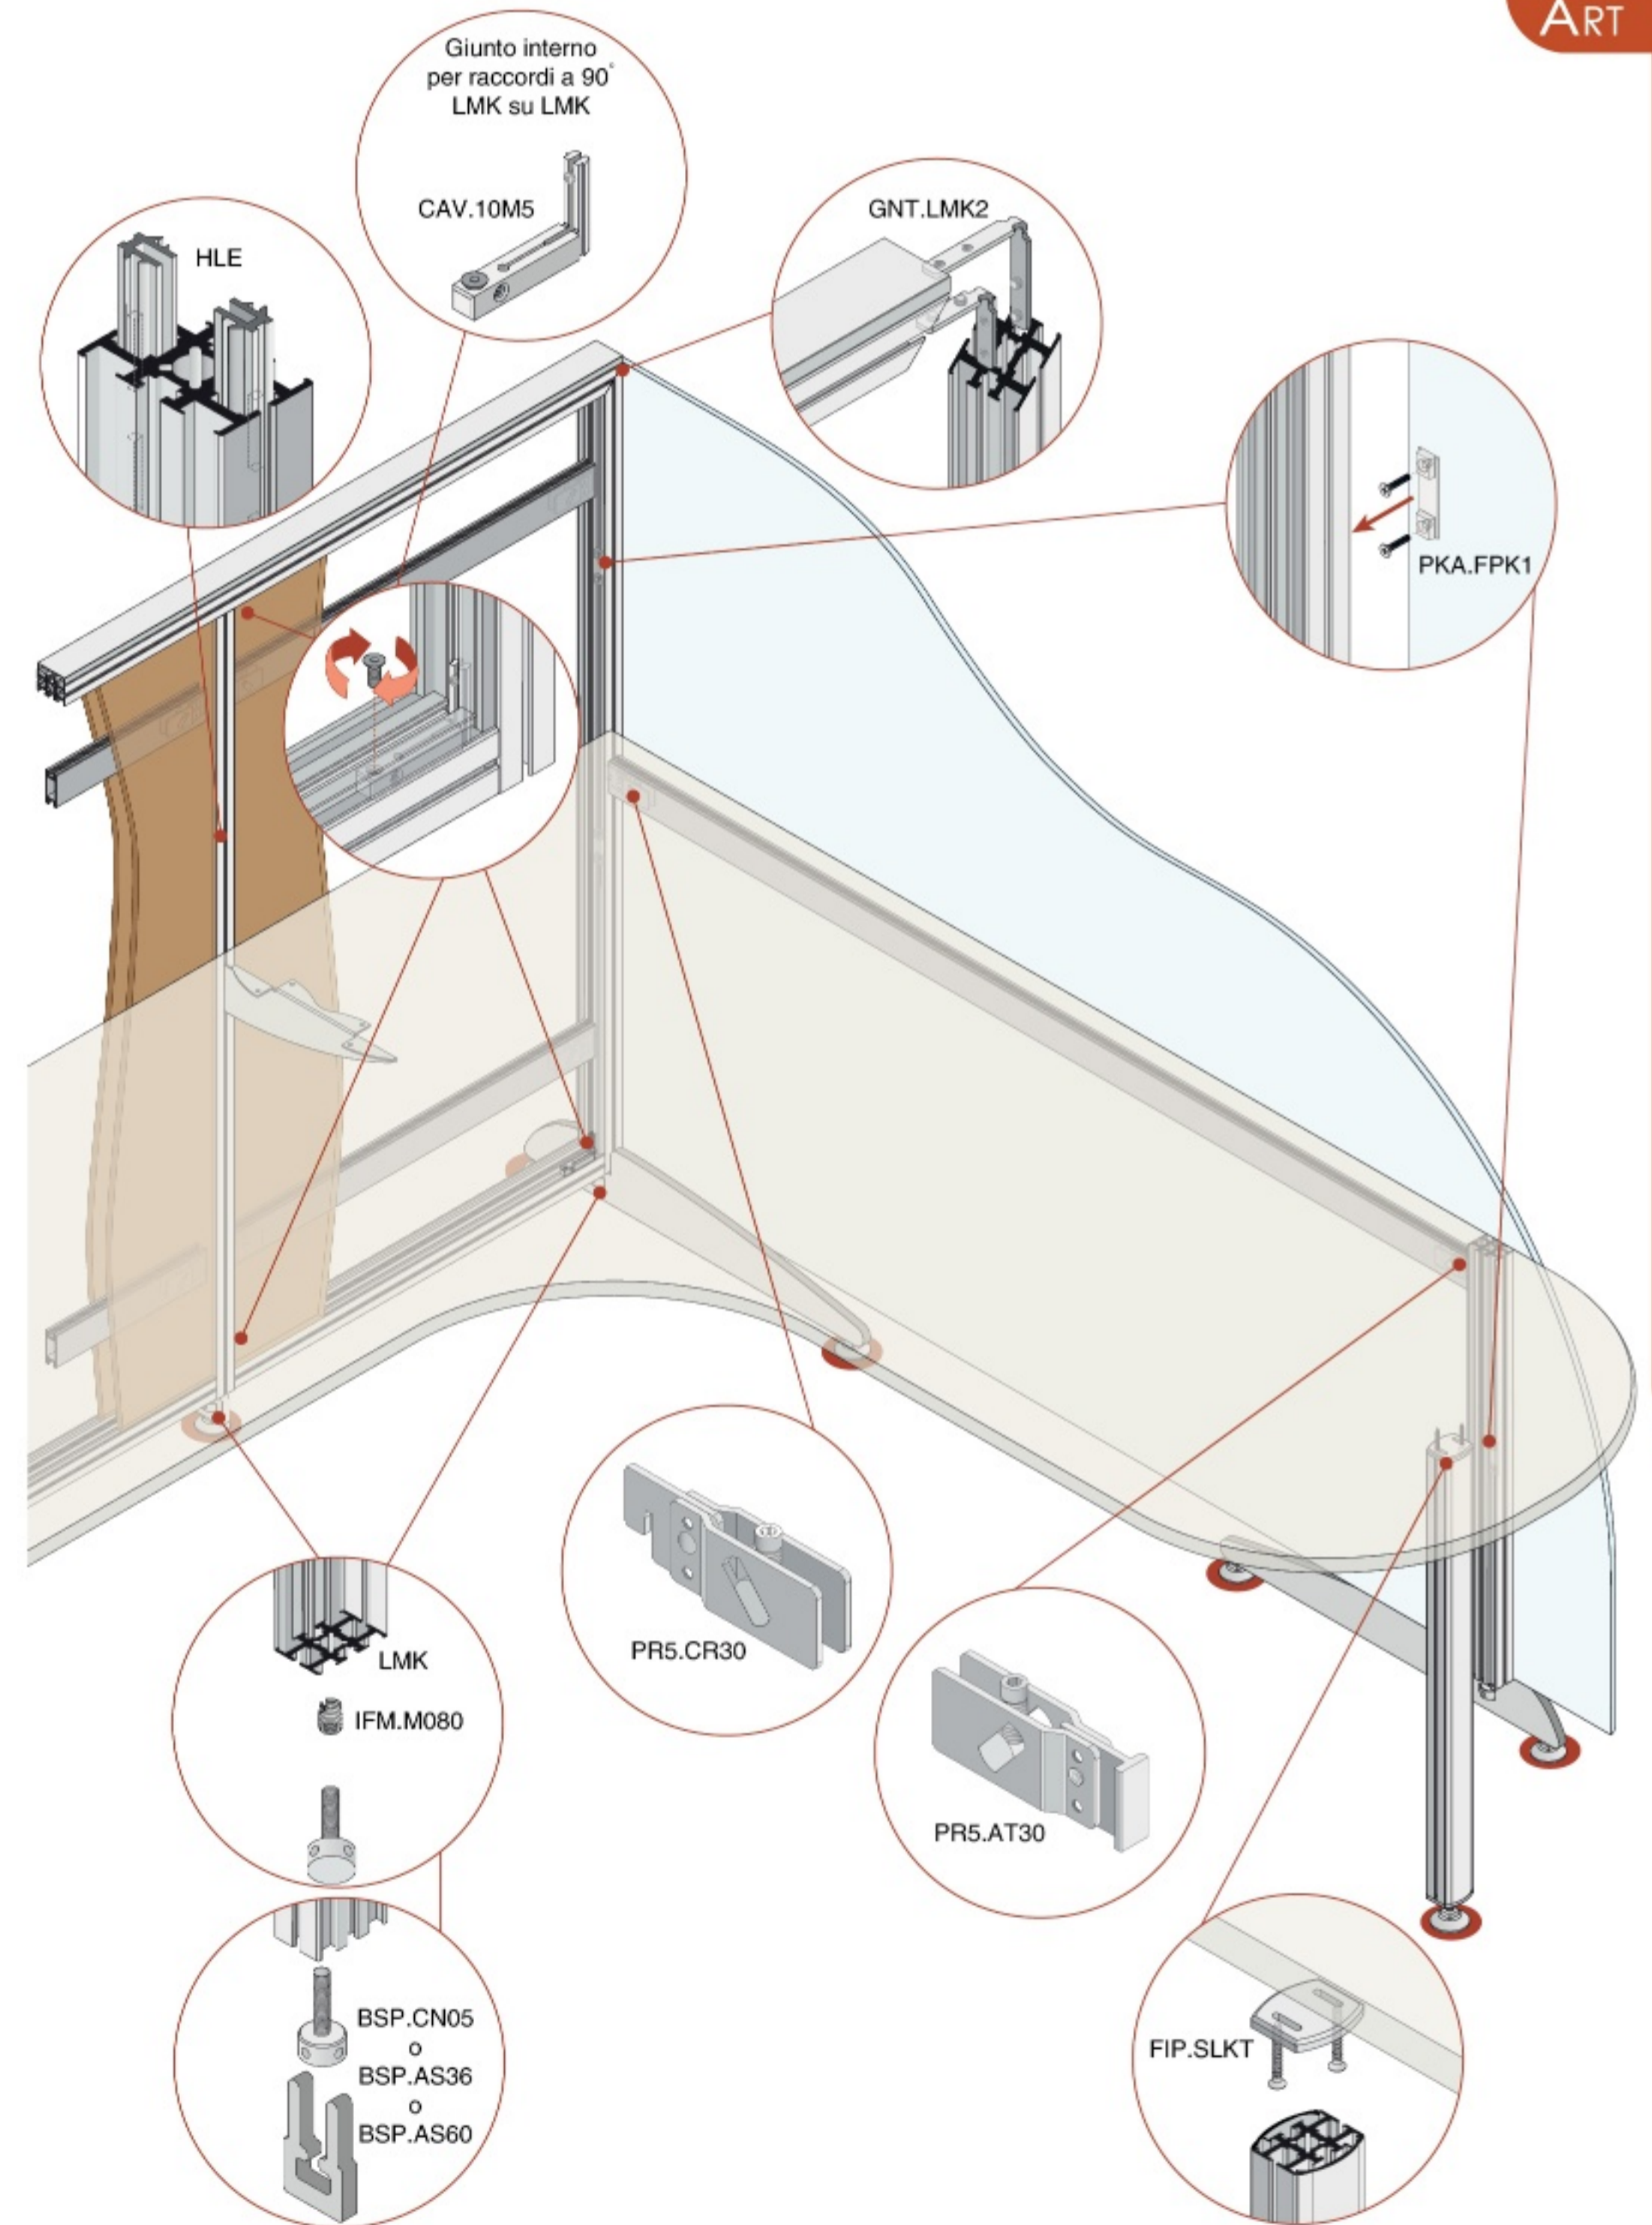

GONDOLE ATTREZZABILI con PANNELLI DIVISORI INTERNI

'ALPHA GONDOLAS' - realizzate con RMC, RMS e/o RDC

DWA.CN08

22D.C33A - R30

22D.S260 - 22D.S33A - R30

GONDOLE ATTREZZABILI con accessori CENTRALI su CAMMA

'ALPHA GONDOLAS' - realizzate con RMC, RMS e/o RDC

GONDOLE ATTREZZABILI con PANNELLI DIVISORI INTERNI

'ISOLA' - realizzata con LMK

BASI CON INSERTO FILETTATO M8

L = lunghezza

Piastrina di sostegno per coperture SLK ed SCK

BAS.HCOP.ZIN

BSO.2356.ARG

BST.D300.ARG*
BST.D350.ARG*
BST.D400.ARG*
BST.D450.ARG*
BST.D500.ARG*

PIEDINI

Piedino in plastica pivotante - M8 e M10

NON idoneo per montaggio ad espansione soffitto/pavimento

Piedino in alluminio con foro passante per fissaggio a muro - M8 e M10

BOCCOLE FILETTATE

Dadi autofrenanti per il bloccaggio del piedino a soffitto (senza IFM)

Boccole filettate

Utensile per il montaggio delle boccole filettate

PIE.AL10.LUX

BSP.CN65.ARG con PIE.AL08.NAT

BSP.AS60.ARG con PIE.AL08.NAT