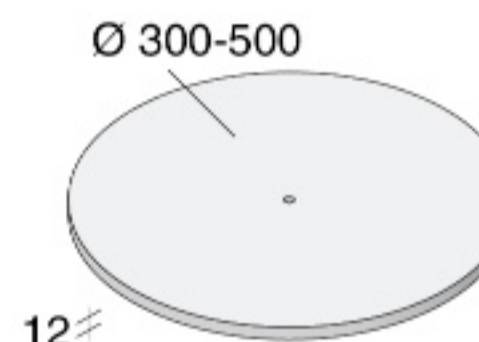

GONDOLE ATTREZZABILI con PANNELLI DIVISORI INTERNI

'ISOLA' - realizzata con LMK

BASI CON INSERTO FILETTATO M8

L = lunghezza

Piastrina di sostegno per coperture SLK ed SCK

BAS.HCOP.ZIN

BSO.2356.ARG

BST.D300.ARG*
BST.D350.ARG*
BST.D400.ARG*
BST.D450.ARG*
BST.D500.ARG*