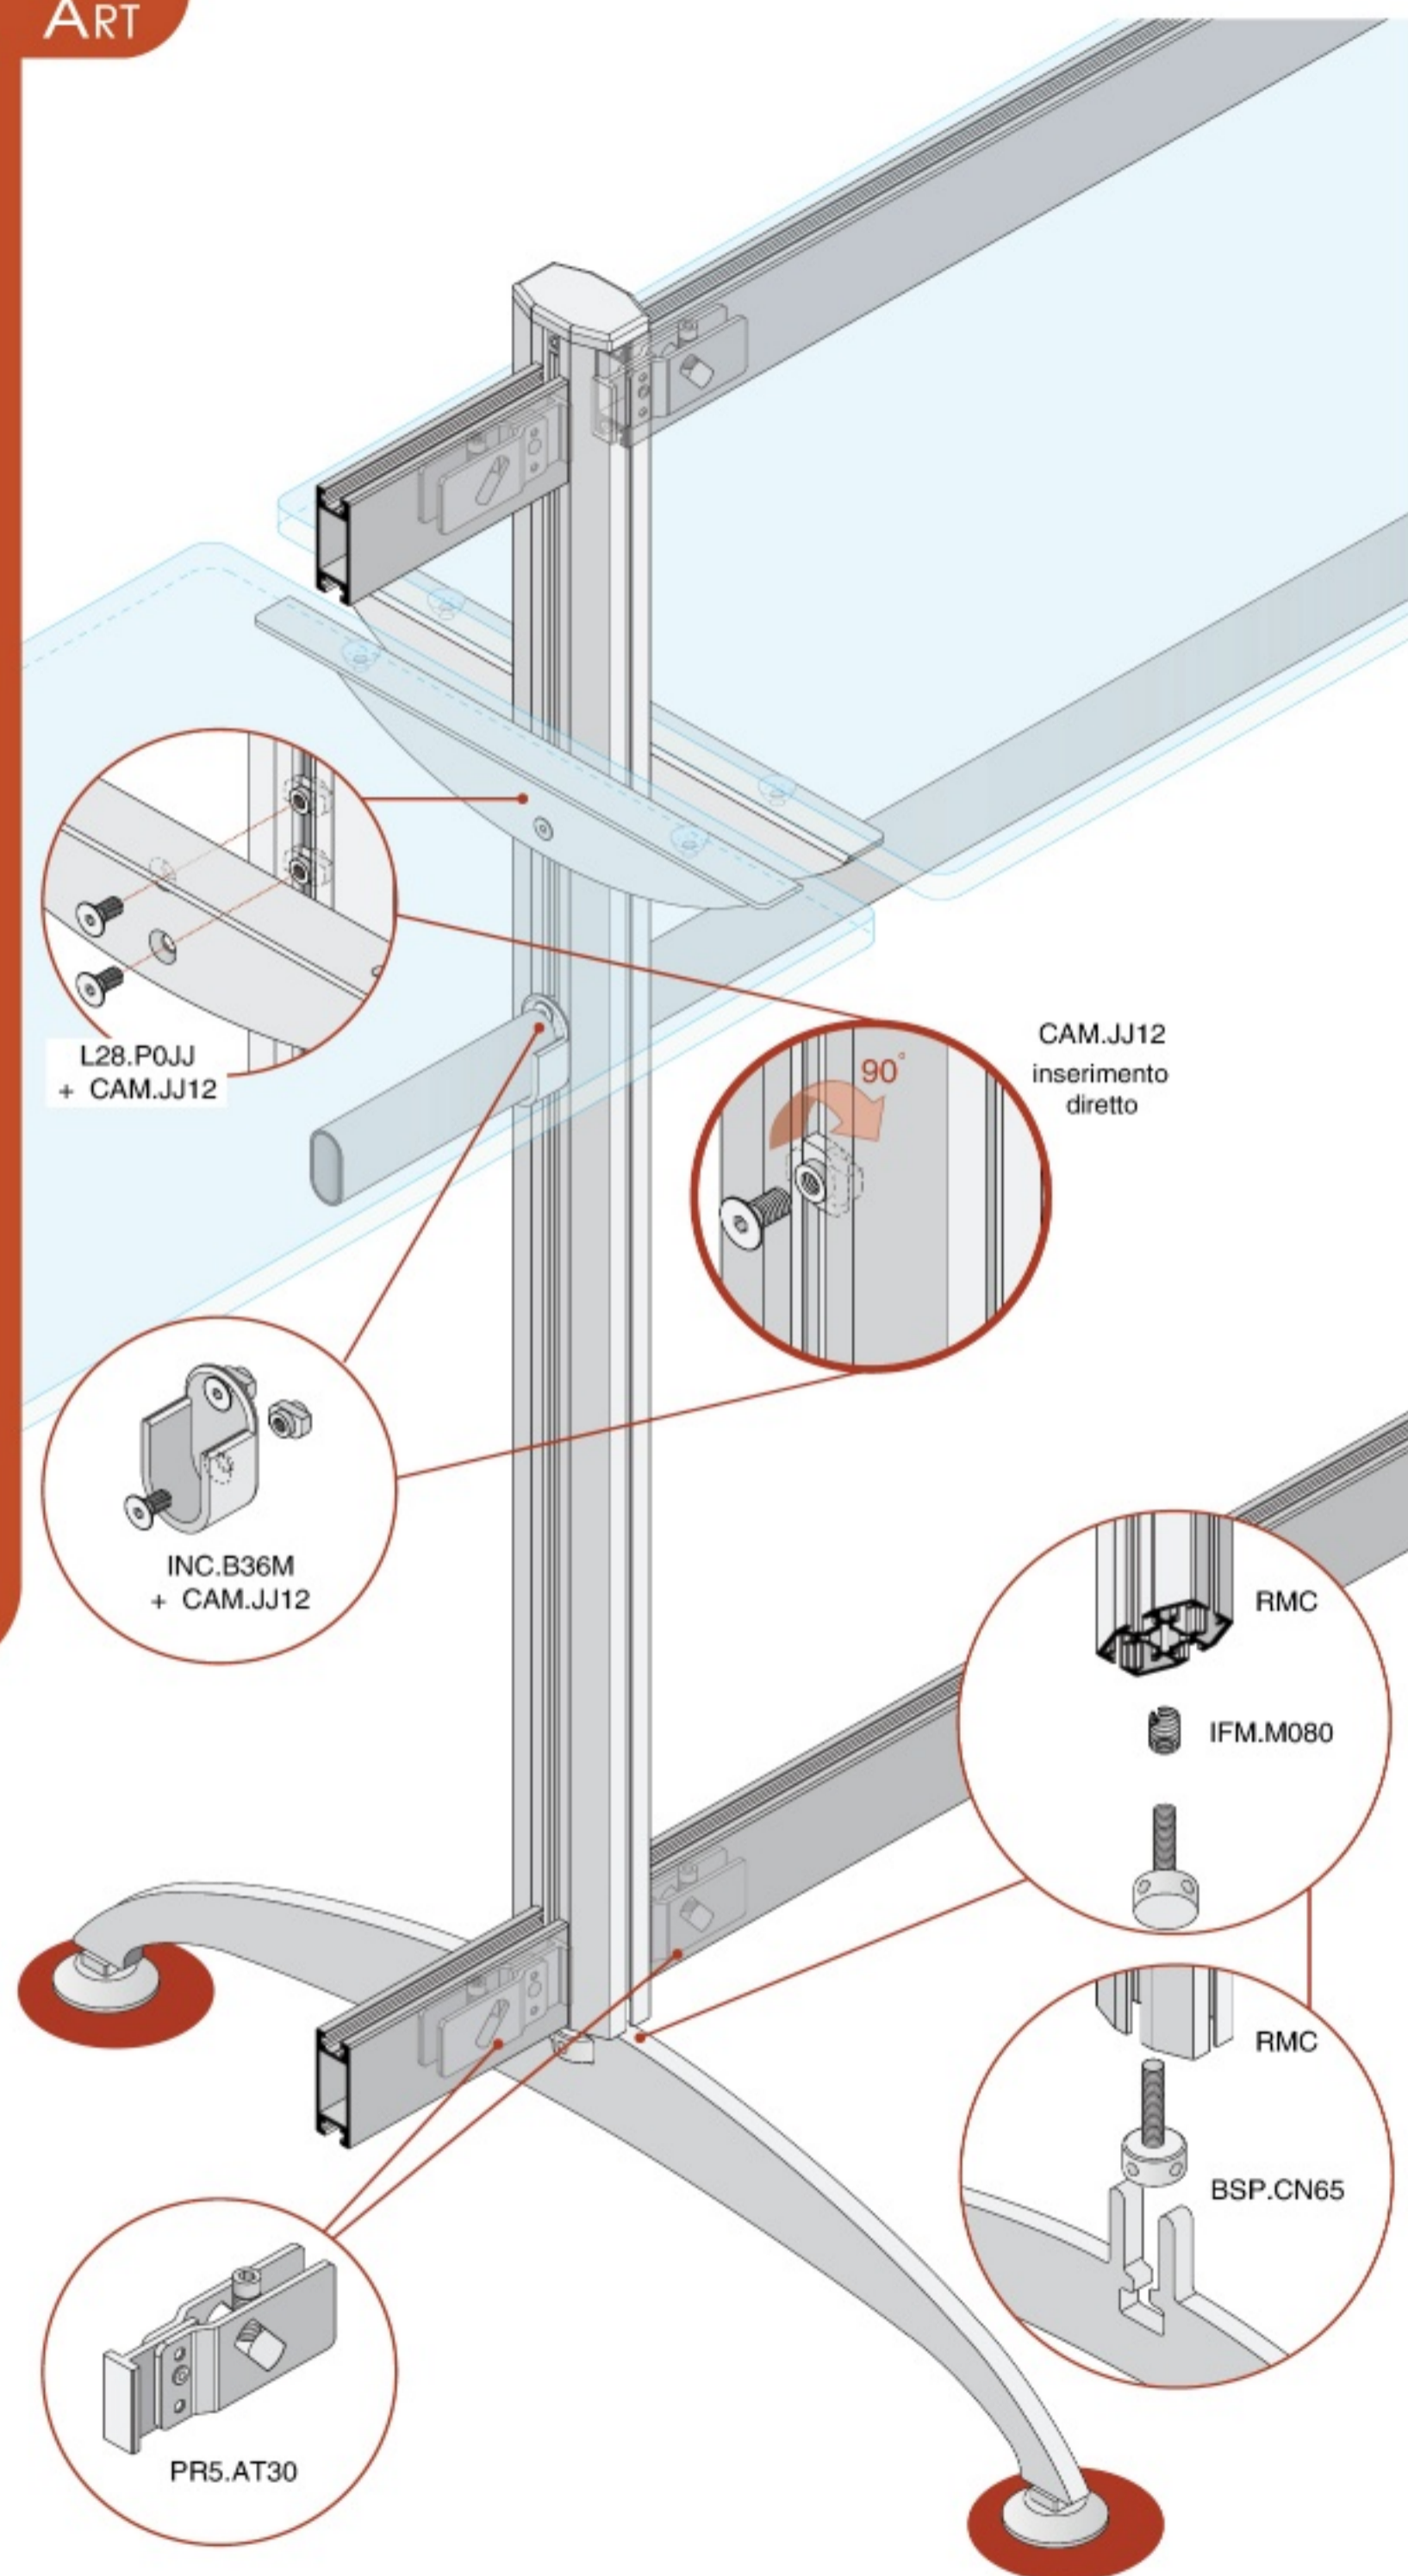

GONDOLE ATTREZZABILI con PANNELLI DIVISORI INTERNI

'ALPHA GONDOLAS' - realizzate con RMC, RMS e/o RDC

DWA.CN08

22D.C33A - R30

22D.S260 - 22D.S33A - R30

GONDOLE ATTREZZABILI con accessori CENTRALI su CAMMA

'ALPHA GONDOLAS' - realizzate con RMC, RMS e/o RDC

GONDOLE ATTREZZABILI con PANNELLI DIVISORI INTERNI

'ISOLA' - realizzata con LMK

BASI CON INSERTO FILETTATO M8

L = lunghezza

Piastrina di sostegno per coperture SLK ed SCK

BAS.HCOP.ZIN

BSO.2356.ARG

BST.D300.ARG*
BST.D350.ARG*
BST.D400.ARG*
BST.D450.ARG*
BST.D500.ARG*

PIEDINI

Piedino in plastica pivotante - M8 e M10

NON idoneo per montaggio ad espansione soffitto/pavimento

Piedino in alluminio con foro passante per fissaggio a muro - M8 e M10

BOCCOLE FILETTATE

Dadi autofrenanti per il bloccaggio del piedino a soffitto (senza IFM)

Boccole filettate

Utensile per il montaggio delle boccole filettate

PIE.AL10.LUX

BSP.CN65.ARG con PIE.AL08.NAT

BSP.AS60.ARG con PIE.AL08.NAT