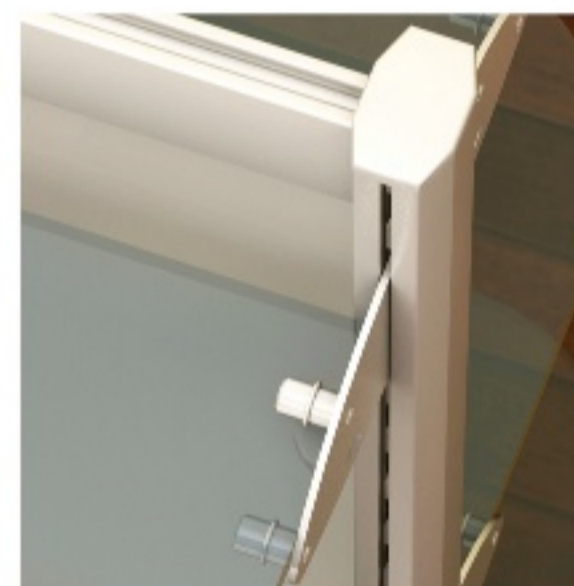

GONDOLE ATTREZZABILI con PANNELLI DIVISORI INTERNI

'ALPHA GONDOLAS' - realizzate con RMC, RMS e/o RDC

DWA.CN08

22D.C33A - R30

22D.S260 - 22D.S33A - R30

GONDOLE ATTREZZABILI con accessori CENTRALI su CAMMA

'ALPHA GONDOLAS' - realizzate con RMC, RMS e/o RDC

GONDOLE ATTREZZABILI con PANNELLI DIVISORI INTERNI

'ISOLA' - realizzata con LMK

BASI CON INSERTO FILETTATO M8

L = lunghezza

Piastrina di sostegno per coperture SLK ed SCK

BAS.HCOP.ZIN

BSO.2356.ARG

BST.D300.ARG*
BST.D350.ARG*
BST.D400.ARG*
BST.D450.ARG*
BST.D500.ARG*

PIEDINI

Piedino in plastica pivotante - M8 e M10

NON idoneo per montaggio ad espansione soffitto/pavimento

Piedino in alluminio con foro passante per fissaggio a muro - M8 e M10

BOCCOLE FILETTATE

Dadi autofrenanti per il bloccaggio del piedino a soffitto (senza IFM)