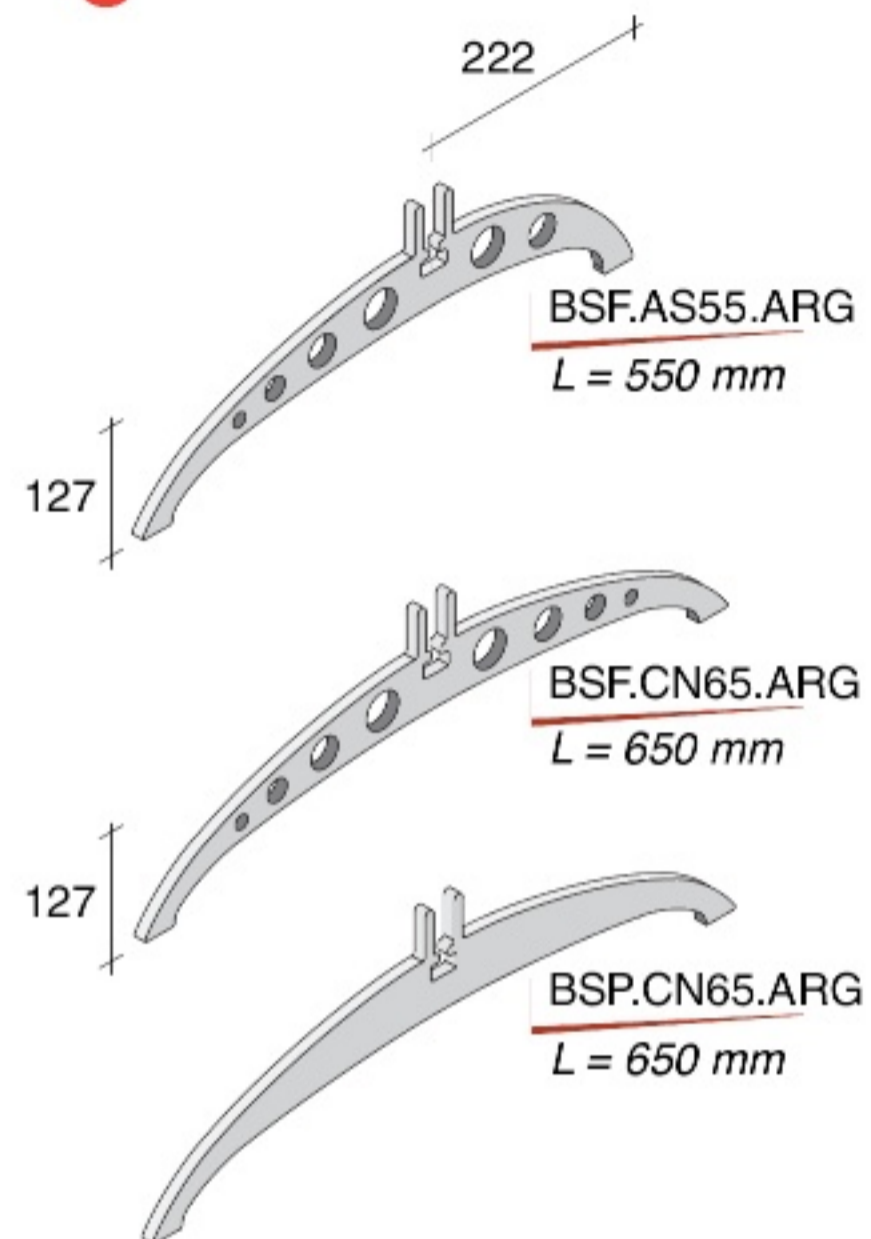

GONDOLE ATTREZZABILI con PANNELLI DIVISORI INTERNI

'ALPHA GONDOLAS' - realizzate con RMC, RMS e/o RDC

DWA.CN08

22D.C33A - R30

22D.S260 - 22D.S33A - R30

GONDOLE ATTREZZABILI con accessori CENTRALI su CAMMA

'ALPHA GONDOLAS' - realizzate con RMC, RMS e/o RDC

GONDOLE ATTREZZABILI con PANNELLI DIVISORI INTERNI

'ISOLA' - realizzata con LMK

BASI CON INSERTO FILETTATO M8

L = lunghezza

Piastrina di sostegno per coperture SLK ed SCK

BAS.HCOP.ZIN

BSO.2356.ARG

BST.D300.ARG*
BST.D350.ARG*
BST.D400.ARG*
BST.D450.ARG*
BST.D500.ARG*

PIEDINI

Piedino in plastica pivotante - M8 e M10

NON idoneo per montaggio ad espansione soffitto/pavimento

Piedino in alluminio con foro passante per fissaggio a muro - M8 e M10

BOCCOLE FILETTATE

Dadi autofrenanti per il bloccaggio del piedino a soffitto (senza IFM)

Boccole filettate

Utensile per il montaggio delle boccole filettate

PIE.AL10.LUX

BSP.CN65.ARG con PIE.AL08.NAT

BSP.AS60.ARG con PIE.AL08.NAT