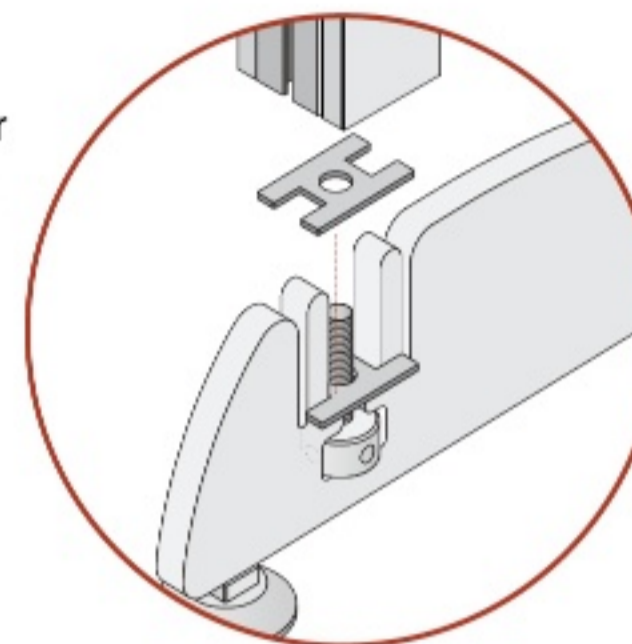

GONDOLE ATTREZZABILI con PANNELLI DIVISORI INTERNI

'ALPHA GONDOLAS' - realizzate con RMC, RMS e/o RDC

DWA.CN08

22D.C33A - R30

22D.S260 - 22D.S33A - R30

GONDOLE ATTREZZABILI con accessori CENTRALI su CAMMA

'ALPHA GONDOLAS' - realizzate con RMC, RMS e/o RDC

GONDOLE ATTREZZABILI con PANNELLI DIVISORI INTERNI

'ISOLA' - realizzata con LMK

BASI CON INSERTO FILETTATO M8

L = lunghezza

Piastrina di sostegno per coperture SLK ed SCK

BAS.HCOP.ZIN

BSO.2356.ARG

BST.D300.ARG*
BST.D350.ARG*
BST.D400.ARG*
BST.D450.ARG*
BST.D500.ARG*

PIEDINI

Piedino in plastica pivotante - M8 e M10

NON idoneo per montaggio ad espansione soffitto/pavimento

Piedino in alluminio con foro passante per fissaggio a muro - M8 e M10

BOCCOLE FILETTATE

Dadi autofrenanti per il bloccaggio del piedino a soffitto (senza IFM)