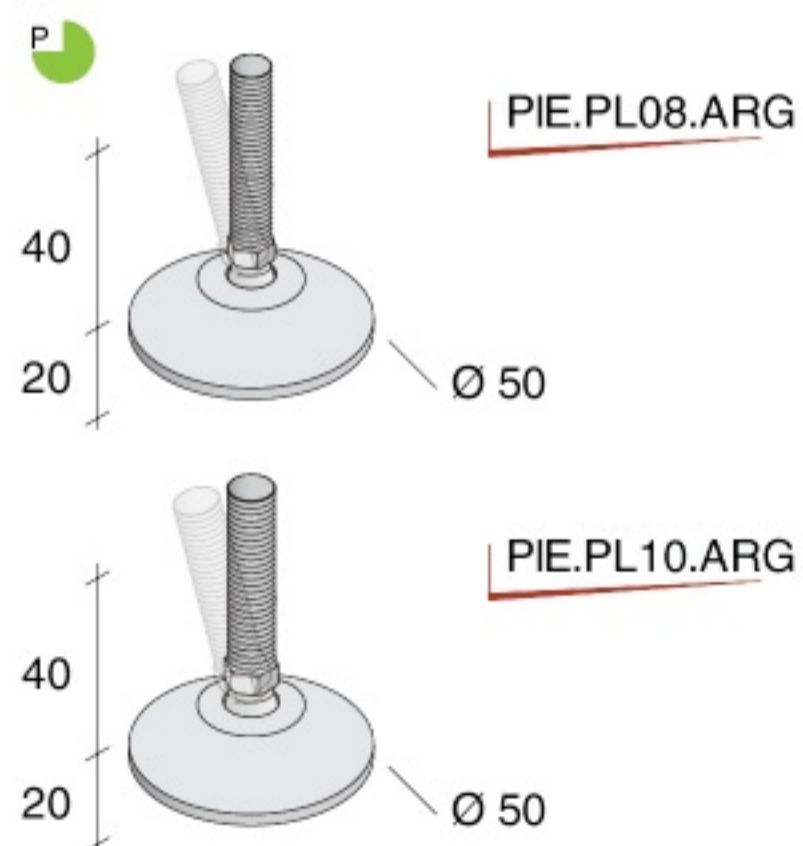

GONDOLE ATTREZZABILI con PANNELLI DIVISORI INTERNI

'ALPHA GONDOLAS' - realizzate con RMC, RMS e/o RDC

DWA.CN08

22D.C33A - R30

22D.S260 - 22D.S33A - R30

GONDOLE ATTREZZABILI con accessori CENTRALI su CAMMA

'ALPHA GONDOLAS' - realizzate con RMC, RMS e/o RDC

GONDOLE ATTREZZABILI con PANNELLI DIVISORI INTERNI

'ISOLA' - realizzata con LMK

BASI CON INSERTO FILETTATO M8

L = lunghezza

Piastrina di sostegno per coperture SLK ed SCK

BAS.HCOP.ZIN

BSO.2356.ARG

BST.D300.ARG*
BST.D350.ARG*
BST.D400.ARG*
BST.D450.ARG*
BST.D500.ARG*

PIEDINI

Piedino in plastica pivotante - M8 e M10

NON idoneo per montaggio ad espansione soffitto/pavimento

Piedino in alluminio con foro passante per fissaggio a muro - M8 e M10

BOCCOLE FILETTATE

Dadi autofrenanti per il bloccaggio del piedino a soffitto (senza IFM)