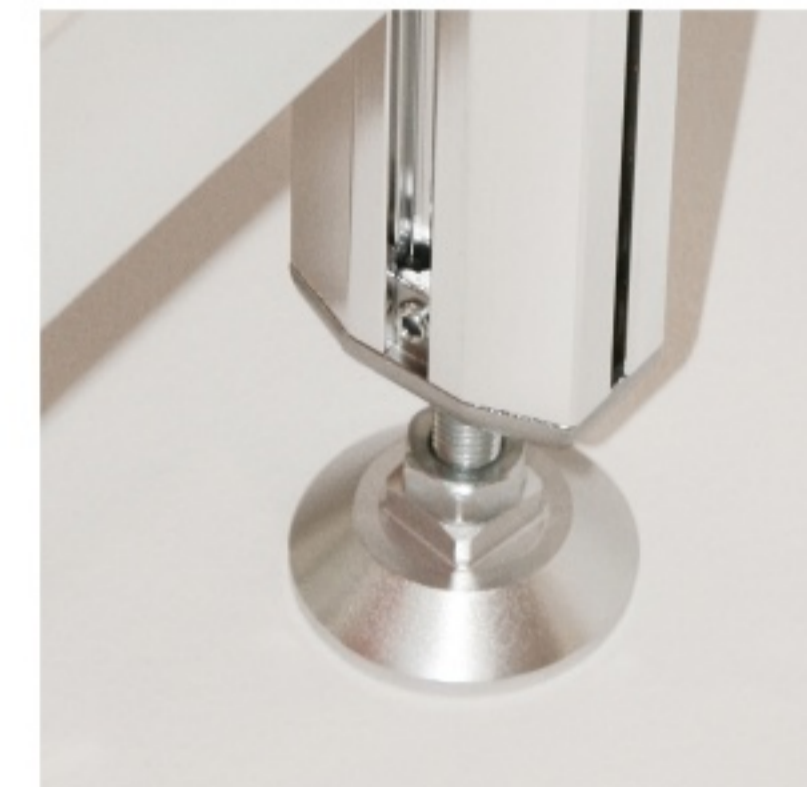

PIE.AL10.LUX