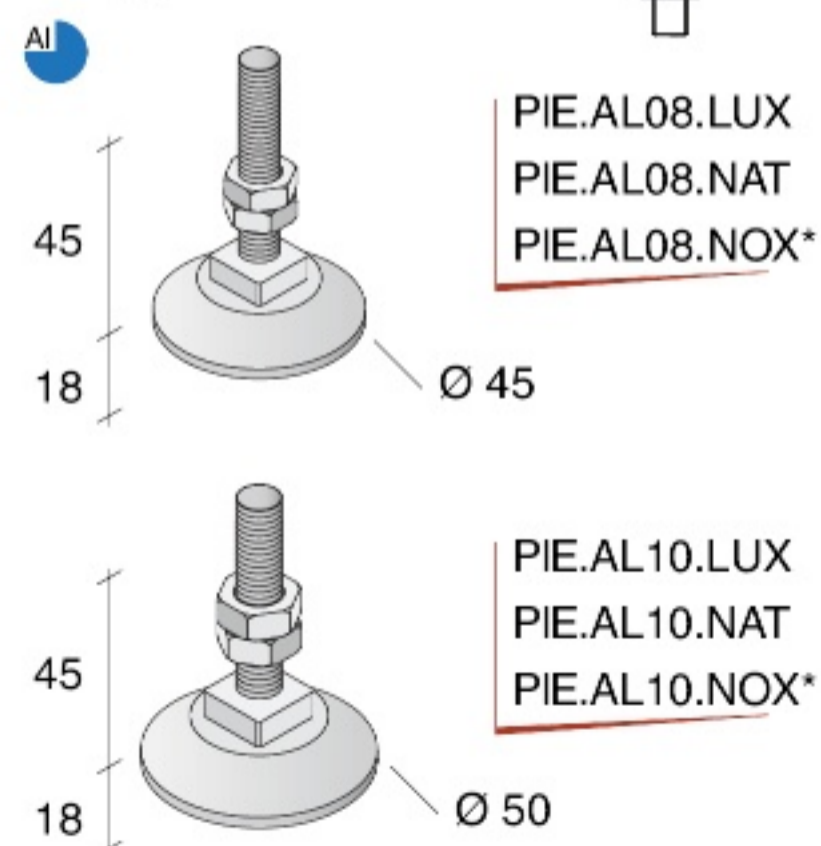

GONDOLE ATTREZZABILI con PANNELLI DIVISORI INTERNI

'ALPHA GONDOLAS' - realizzate con RMC, RMS e/o RDC

DWA.CN08

22D.C33A - R30

22D.S260 - 22D.S33A - R30

GONDOLE ATTREZZABILI con accessori CENTRALI su CAMMA

'ALPHA GONDOLAS' - realizzate con RMC, RMS e/o RDC

GONDOLE ATTREZZABILI con PANNELLI DIVISORI INTERNI

'ISOLA' - realizzata con LMK

BASI CON INSERTO FILETTATO M8

L = lunghezza

Piastrina di sostegno per coperture SLK ed SCK

BAS.HCOP.ZIN

BSO.2356.ARG

BST.D300.ARG*
BST.D350.ARG*
BST.D400.ARG*
BST.D450.ARG*
BST.D500.ARG*

PIEDINI

Piedino in plastica pivotante - M8 e M10

NON idoneo per montaggio ad espansione soffitto/pavimento

Piedino in alluminio con foro passante per fissaggio a muro - M8 e M10

BOCCOLE FILETTATE

Dadi autofrenanti per il bloccaggio del piedino a soffitto (senza IFM)